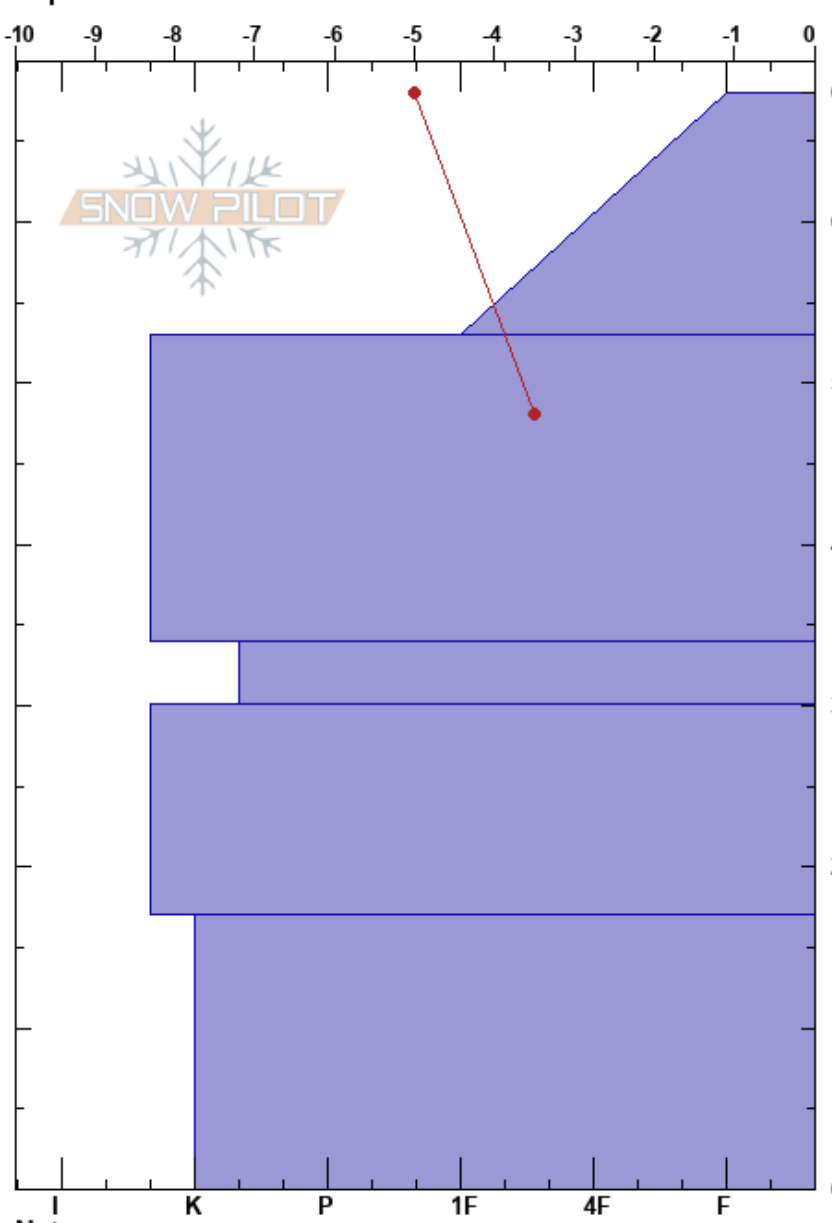

plano debajo d antenas
 Bariloche Alrededores
 Argentina
Elevación:
Exposición:
Específicas:

Baguales baguales
 12/06/2023 - 15:30
Coordinada:
Ángulo de inclinación:
Carga del Viento:

Estabilidad:
Temp. del aire:
Cielo:
Precipitación:
Viento:

Notas del capas:
 34-30cm: Problematic layer

Tipo	Cristal		ρ kg/m ³	Pruebas de estabilidad y notas de capa
	Tam	Humedad		
□	1			
○	1			
□	0.5-1			
○	2			
○	1-2			

Notas:

I K P 1F 4F F