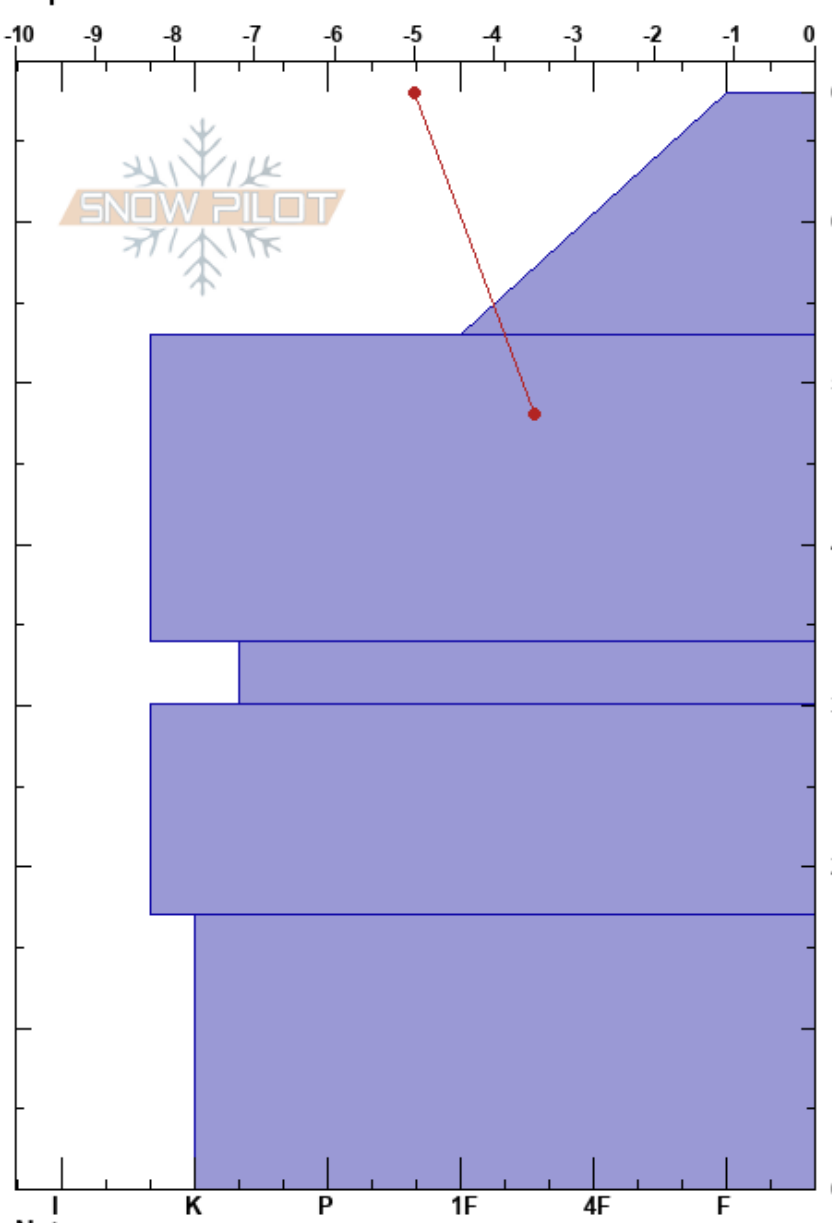

plano debajo d antenas  
 Bariloche Alrededores  
 Argentina  
**Elevación:**  
**Exposición:**  
**Específicas:**

Baguales baguales  
 12/06/2023 - 15:30  
**Coordinada:**  
**Ángulo de inclinación:**  
**Carga del Viento:**

**Estabilidad:**  
**Temp. del aire:**  
**Cielo:**  
**Precipitación:**  
**Viento:**

**Notas del capas:**  
 34-30cm: Problematic layer

Tipo	Cristal		$\rho$ kg/m <sup>3</sup>	Pruebas de estabilidad y notas de capa
	Tam	Humedad		
□	1			
○	1			
□	0.5-1			
○	2			
○	1-2			