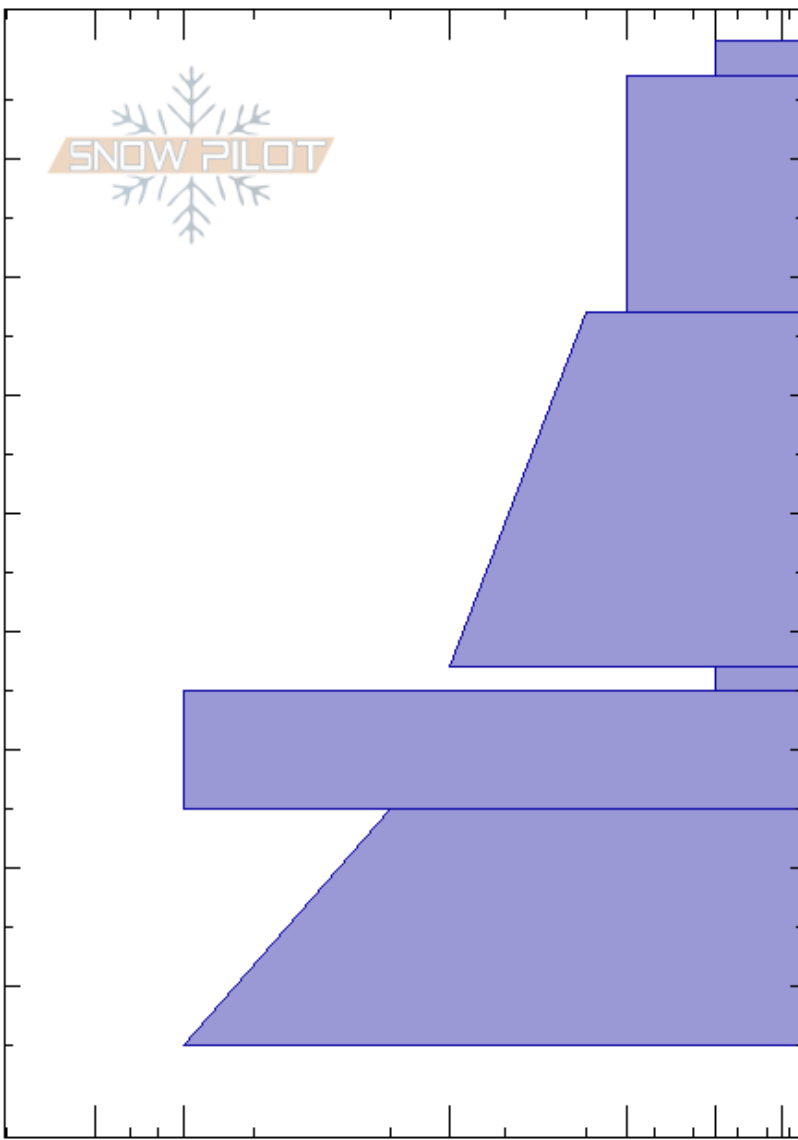

Corral Policante
 El Azufre
 Argentina
 Elevación: 2725 m
 Exposición: 140°
 Específicas:

julian carielo
 11/06/2023 - 16:00
 Coordinada:
 Ángulo de inclinación: 17°
 Carga del Viento: previamente

Estabilidad:
 Temp. del aire: -2°C
 Cielo: CLR
 Precipitación: NO
 Viento: NW Calm

HS:300
 PF: 7 53-55cm: Problematic layer

Notas del capas:
 Pruebas de estabilidad y notas de capa

Cristal	ρ		Pruebas de estabilidad y notas de capa
	Tipo	Tam	
•	0.5		
•			
• (Δ)			← CT23, RP @13cm
•			
▲			
■			
⊕			
			← ECTX