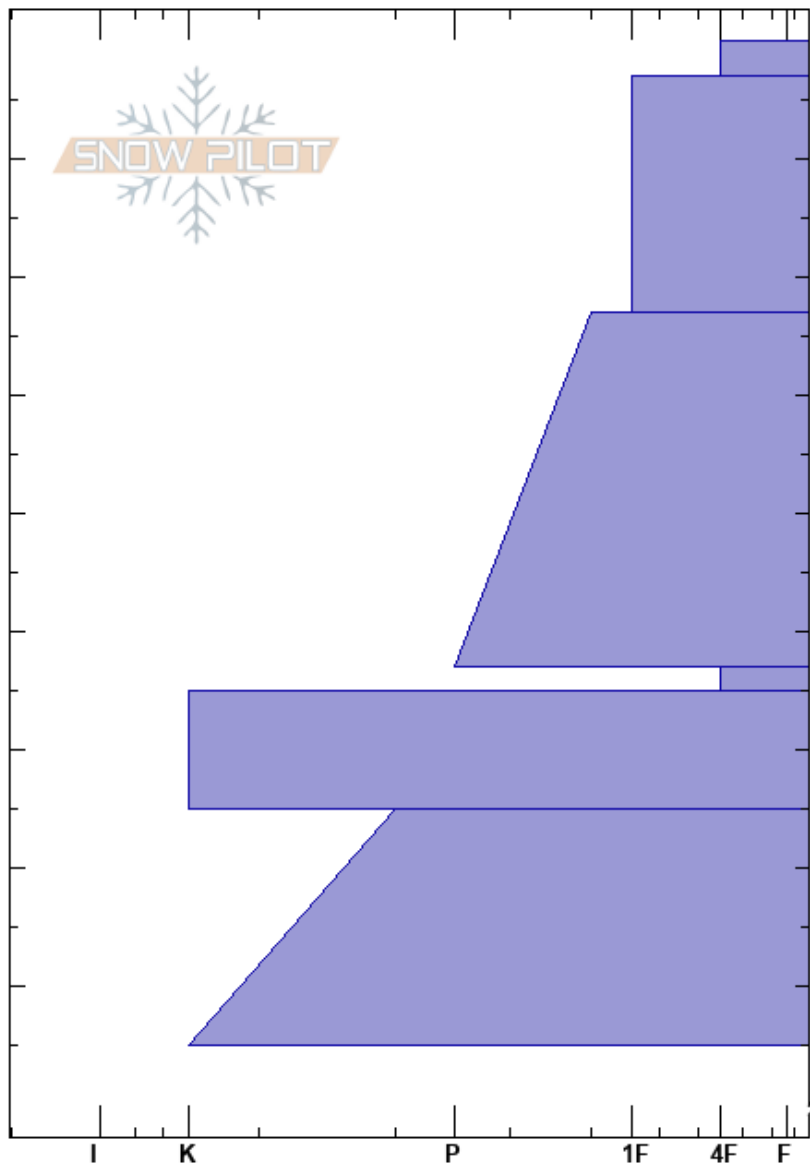

Corral Policante
 El Azufre
 Argentina
 Elevación: 2725 m
 Exposición: 140°
 Específicas:

julian carielo
 11/06/2023 - 16:00
 Coordinada:
 Ángulo de inclinación: 17°
 Carga del Viento: previamente

Estabilidad: HS:300
 Temp. del aire: -2°C
 Cielo: CLR
 Precipitación: NO
 Viento: NW Calm

PF: 7 53-55cm: Problematic layer

Notas del capas:
 Pruebas de estabilidad y notas de capa

Cristal Tipo	Tam	Humedad kg/m³	ρ	Pruebas de estabilidad y notas de capa
•	0.5			
•				
• (Δ)				← CT23, RP @13cm
•				
▲				
■				
⊕				
				← ECTX