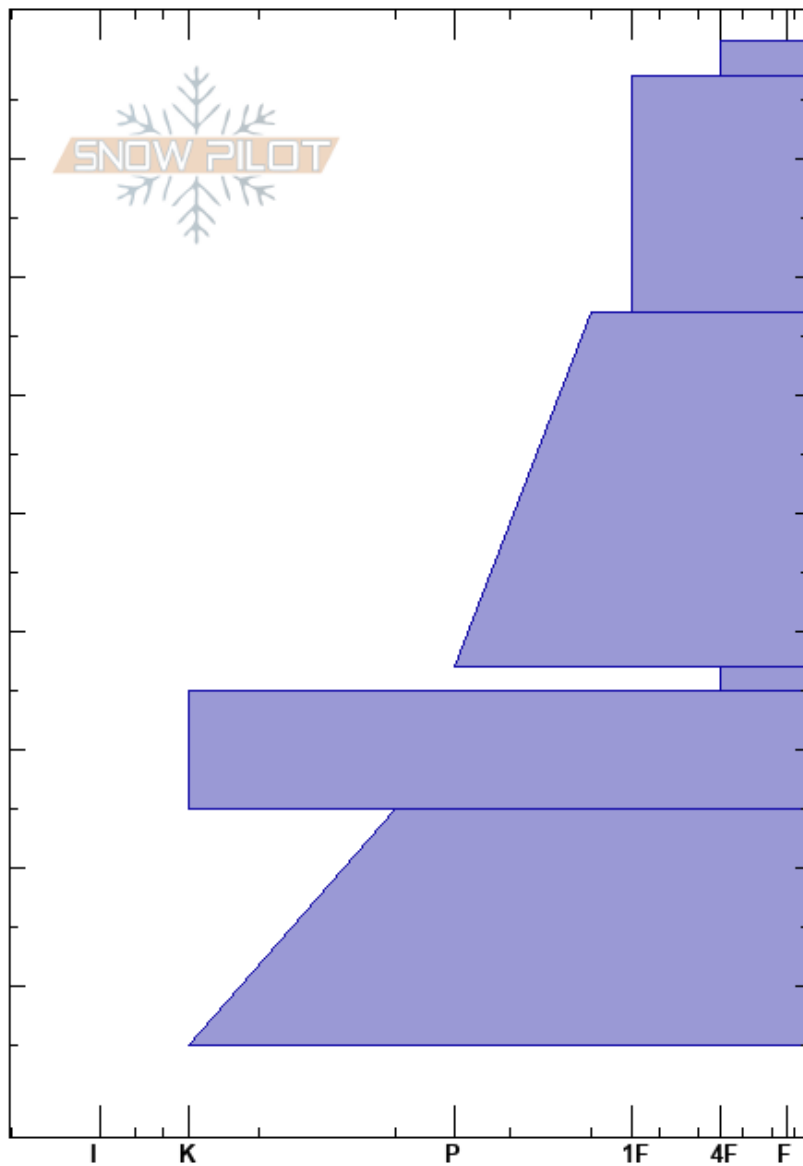

Corral Policante
 El Azufre
 Argentina
 Elevación: 2725 m
 Exposición: 140°
 Específicas:

julian carielo
 11/06/2023 - 16:00
 Coordinada:
 Ángulo de inclinación: 17°
 Carga del Viento: previamente

Estabilidad:
 Temp. del aire: -2°C
 Cielo: CLR
 Precipitación: NO
 Viento: NW Calm

HS:300
 PF: 7 53-55cm: Problematic layer

Notas del capas:
 Pruebas de estabilidad y notas de capa

Cristal	ρ		Pruebas de estabilidad y notas de capa
	Tipo	Tam	
•	0.5		
•			
• (Δ)			← CT23, RP @13cm
•			
▲			
■			
⊗			
			← ECTX