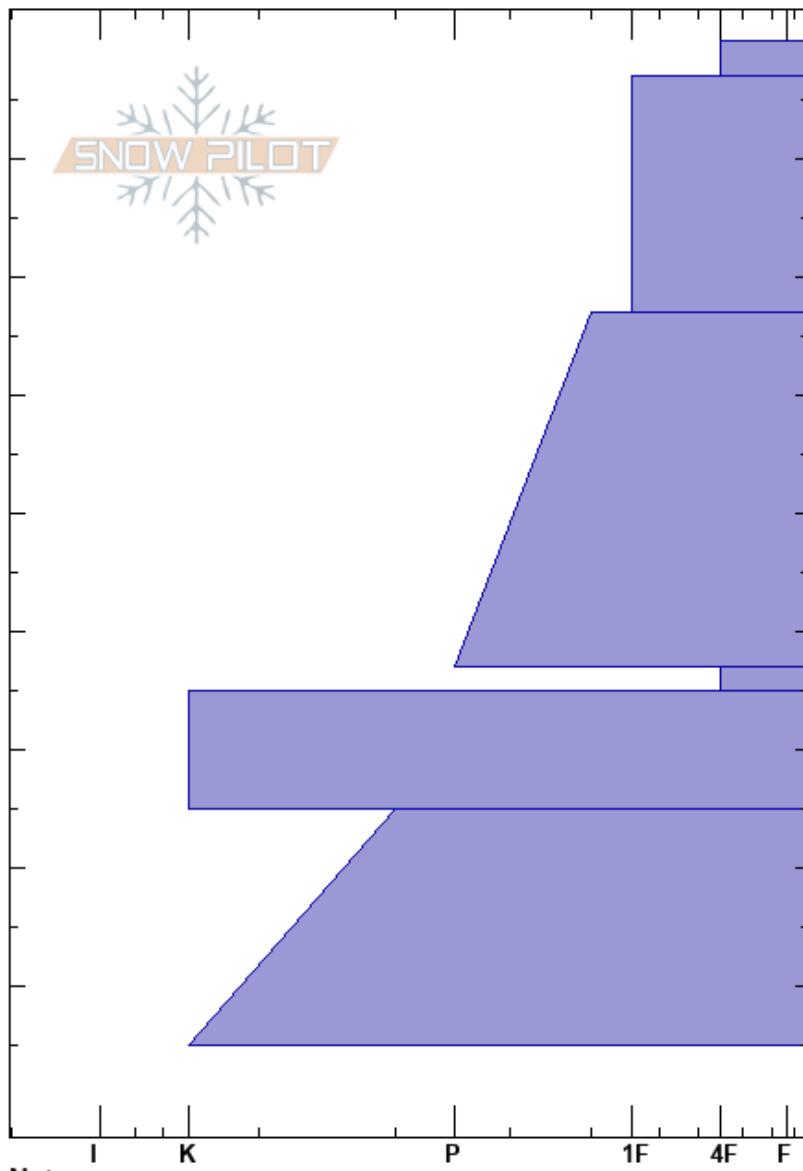

Corral Policante  
 El Azufre  
 Argentina  
 Elevación: 2725 m  
 Exposición: 140°  
 Específicas:

julian carielo  
 11/06/2023 - 16:00  
 Coordinada:  
 Ángulo de inclinación: 17°  
 Carga del Viento: previamente

Estabilidad:  
 Temp. del aire: -2°C  
 Cielo: CLR  
 Precipitación: NO  
 Viento: NW Calm

HS:300  
 PF: 7 53-55cm: Problematic layer

Notas del capas:  
 Pruebas de estabilidad y notas de capa

Cristal	ρ		Pruebas de estabilidad y notas de capa
	Tipo	Tam	
•	0.5		
•			
• (Δ)			← CT23, RP @13cm
•			
▲			
■			
⊗			
			← ECTX