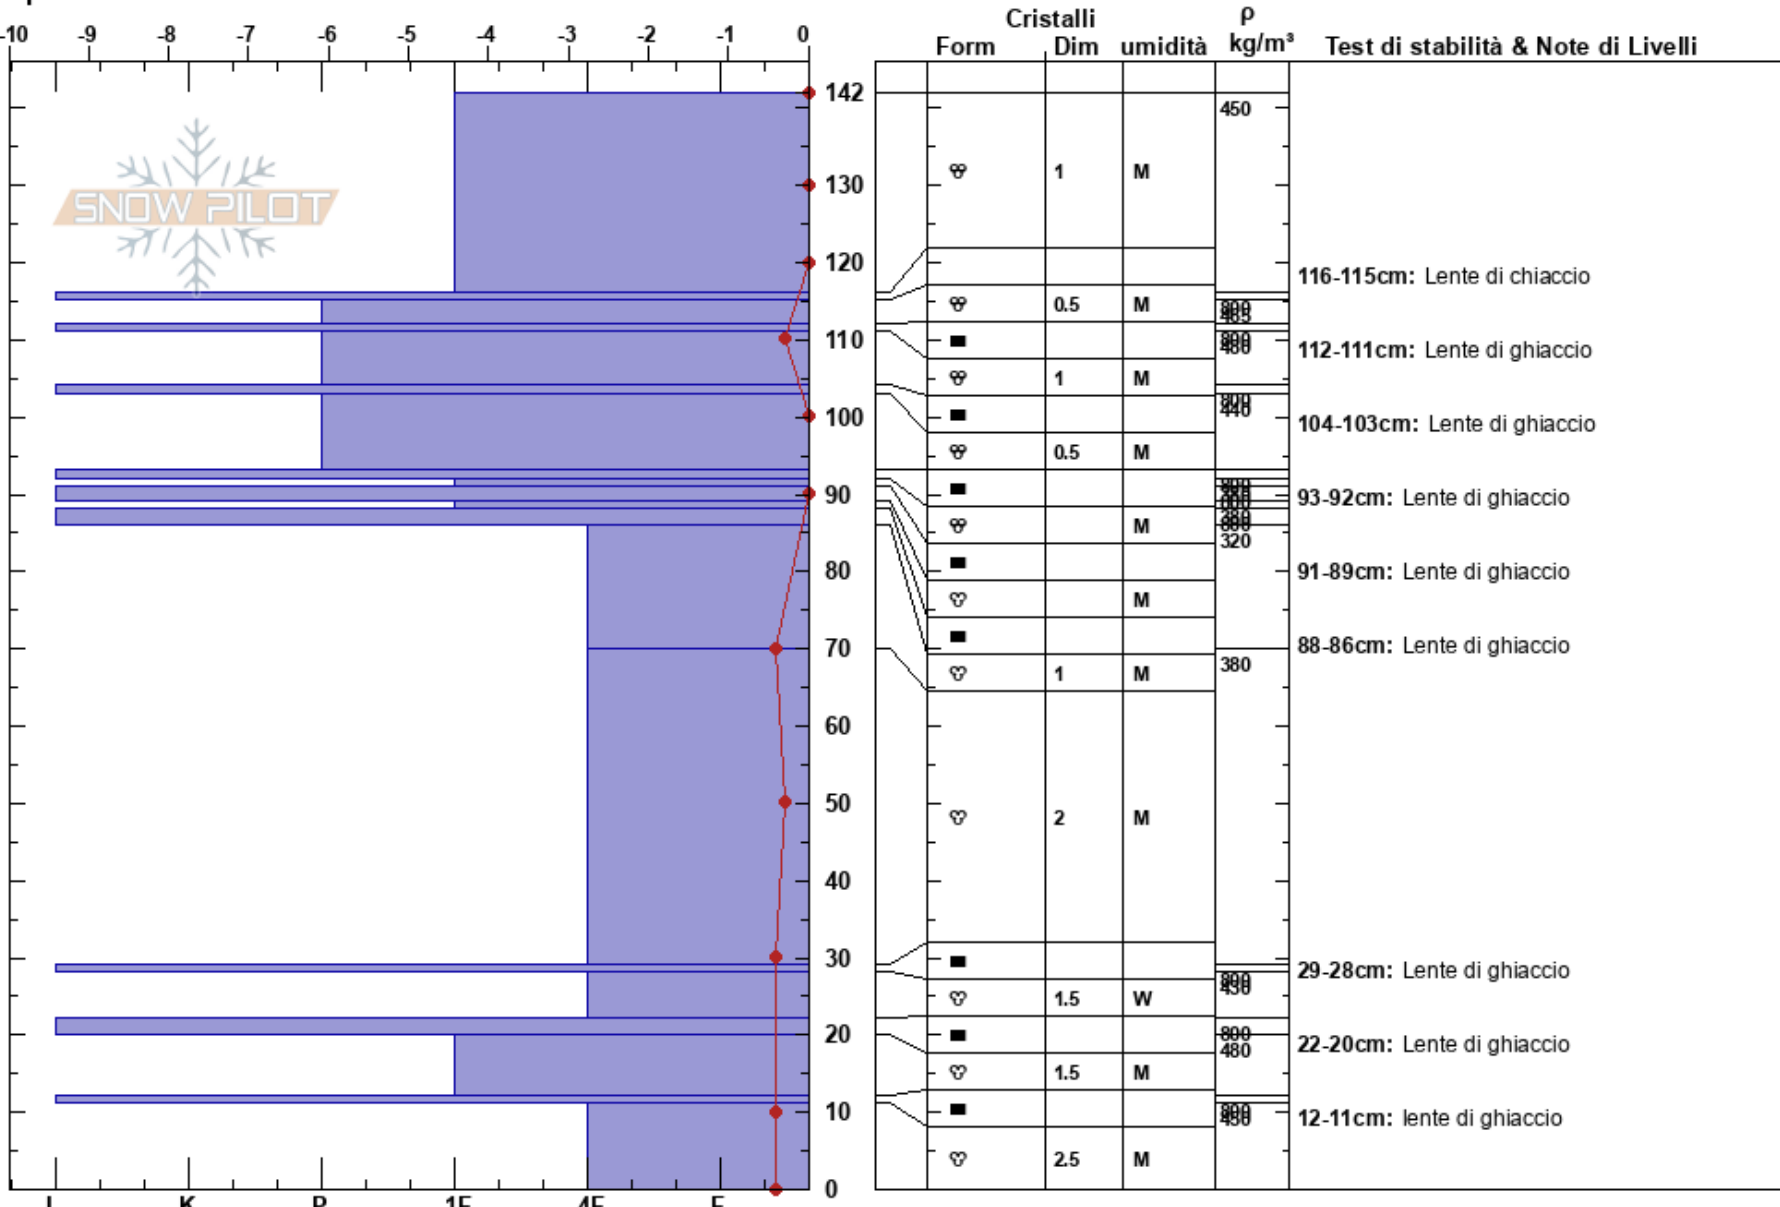

Campo Nord Livigno  
 Campo nord Paradisin ( L  
 Italy  
 Quota: 2950 m  
 Orientamento: NW  
 Specifiche:

Davide Colombaroli  
 02/06/2023 - 11:00  
 Co-ord: 32T 585340E 5142502N  
 Pendenza pendio: 8°  
 Accumulo da vento: no

Stabilità:  
 Temperatura dell'aria: 4°CPF: 5  
 Copertura nuvolosa: SCT PS: 5  
 Precipitazione: NO  
 Vento: N Calm

HS: 142  
 Note di Livelli:  
 116-115cm: Lente di chiaccio  
 112-111cm: Lente di ghiaccio  
 104-103cm: Lente di ghiaccio  
 93-92cm: Lente di ghiaccio  
 91-89cm: Lente di ghiaccio  
 [More Layer Comments below]

Note: . Additional Layer Comments: 86-88cm: Lente di ghiaccio; 28-29cm: Lente di ghiaccio; 20-22cm: Lente di ghiaccio; 11-12cm: lente di ghiaccio;