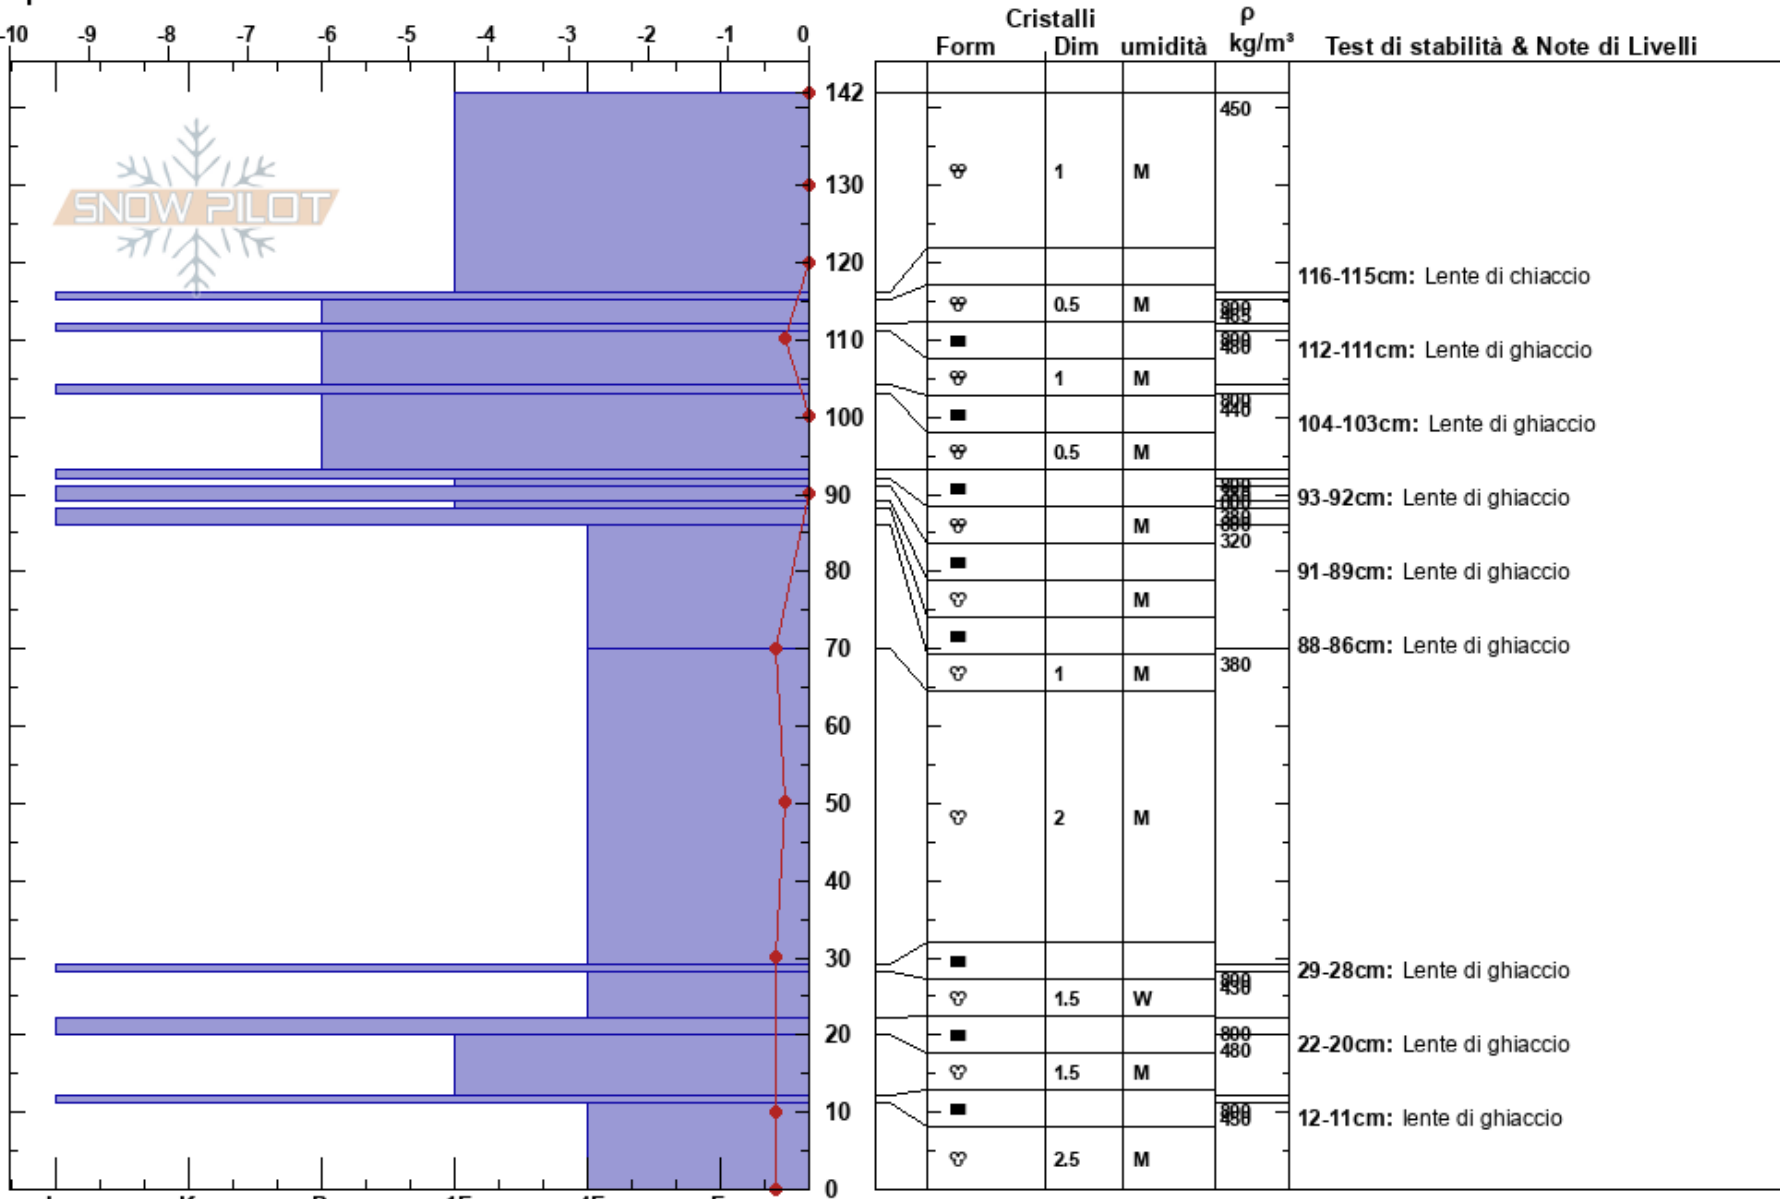

Campo Nord Livigno  
 Campo nord Paradisin ( L  
 Italy  
 Quota: 2950 m  
 Orientamento: NW  
 Specifiche:

Davide Colombaroli  
 02/06/2023 - 11:00  
 Co-ord: 32T 585340E 5142502N  
 Pendenza pendio: 8°  
 Accumulo da vento: no

Stabilità:  
 Temperatura dell'aria: 4°CPF: 5  
 Copertura nuvolosa: SCT PS: 5  
 Precipitazione: NO  
 Vento: N Calm

HS: 142  
 Note di Livelli:  
 116-115cm: Lente di ghiaccio  
 112-111cm: Lente di ghiaccio  
 104-103cm: Lente di ghiaccio  
 93-92cm: Lente di ghiaccio  
 91-89cm: Lente di ghiaccio  
 [More Layer Comments below]

Note: . Additional Layer Comments: 86-88cm: Lente di ghiaccio; 28-29cm: Lente di ghiaccio; 20-22cm: Lente di ghiaccio; 11-12cm: lente di ghiaccio;