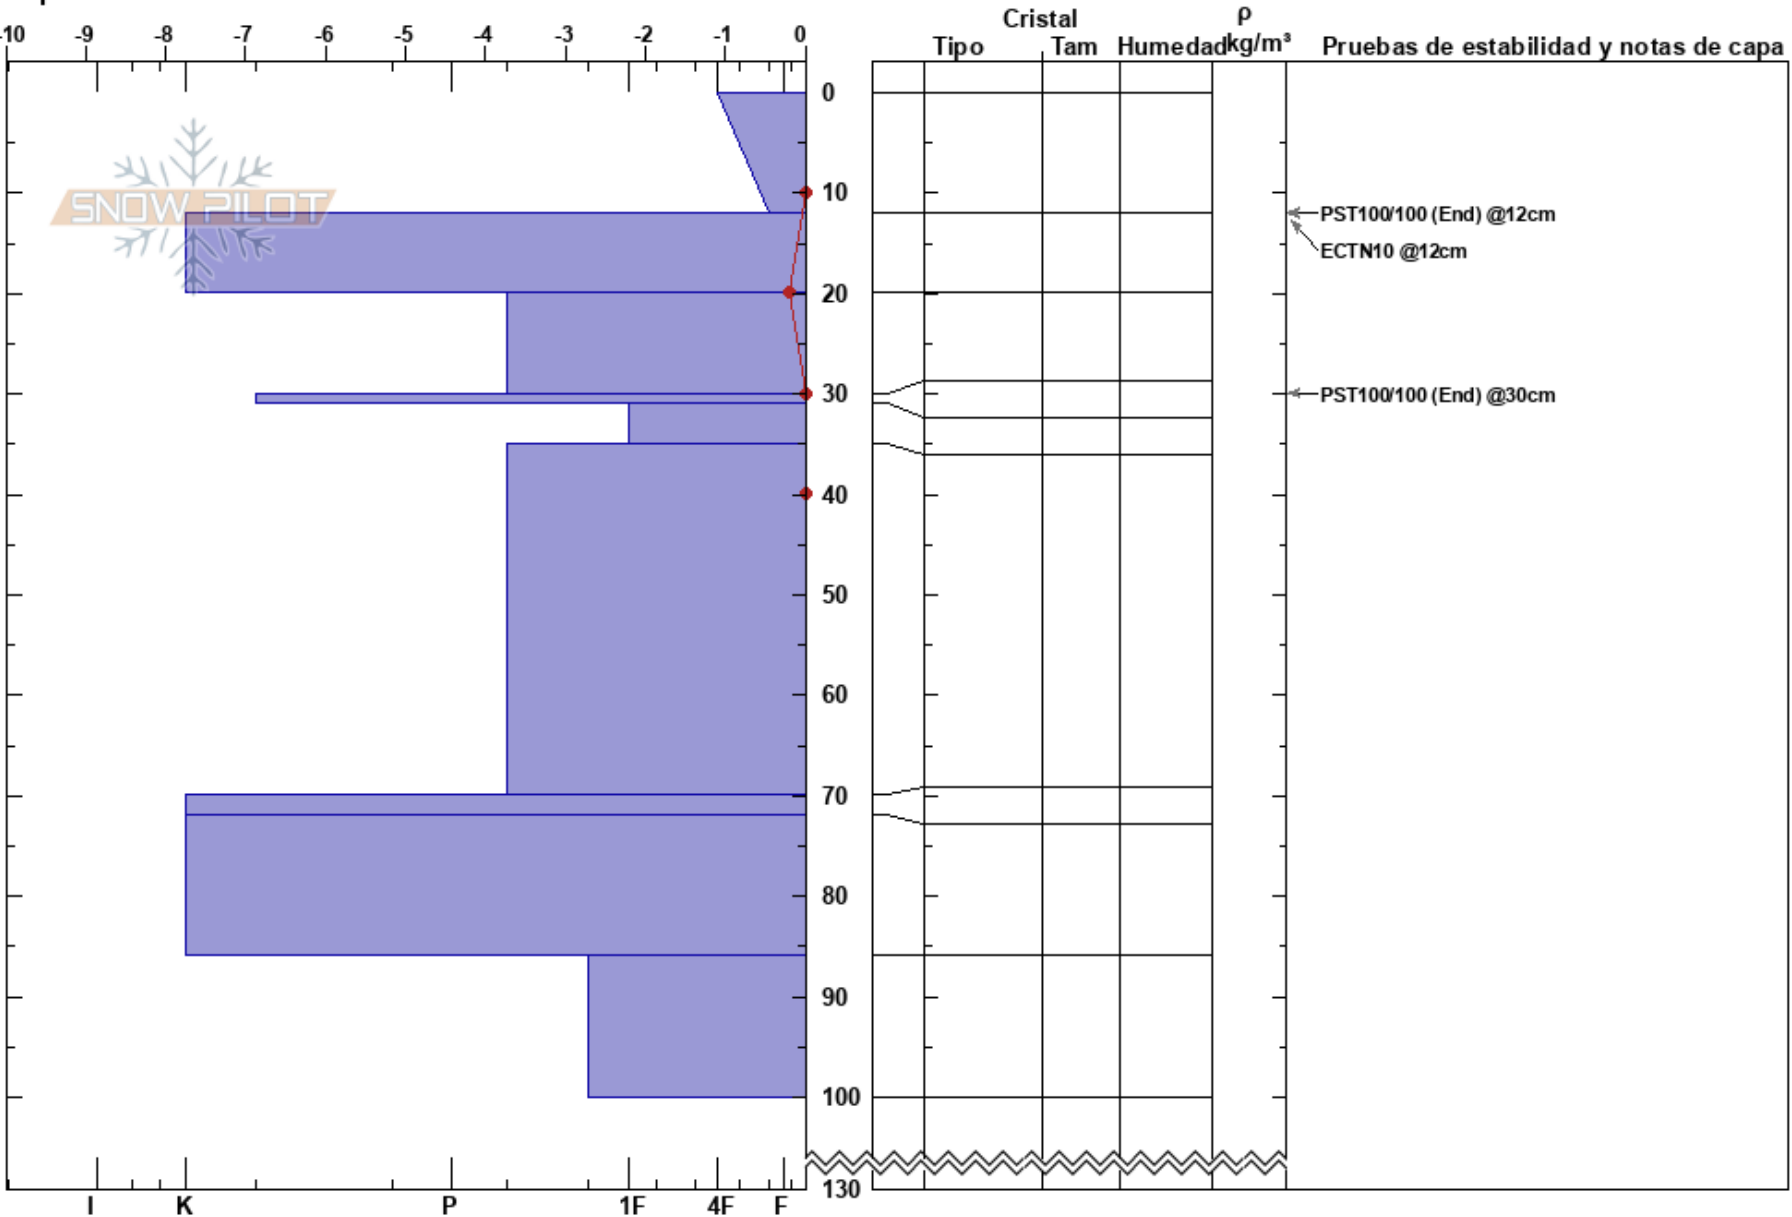

Martial mirador
Glaciar Martial
Argentina
Elevación: 900 m
Exposición: SE
Específicas:

Esteban Urruty
28/05/2023 - 12:00
Coordinada: -54.78727S, -68.40772W
Ángulo de inclinación: 25°
Carga del Viento: previamente

Estabilidad: HS: 130
Temp. del aire: 4°C
Cielo: BKN
Precipitación: NO
Viento: Calm
PF: 30 0-12cm: Problematic layer
PS: 3

Notas: