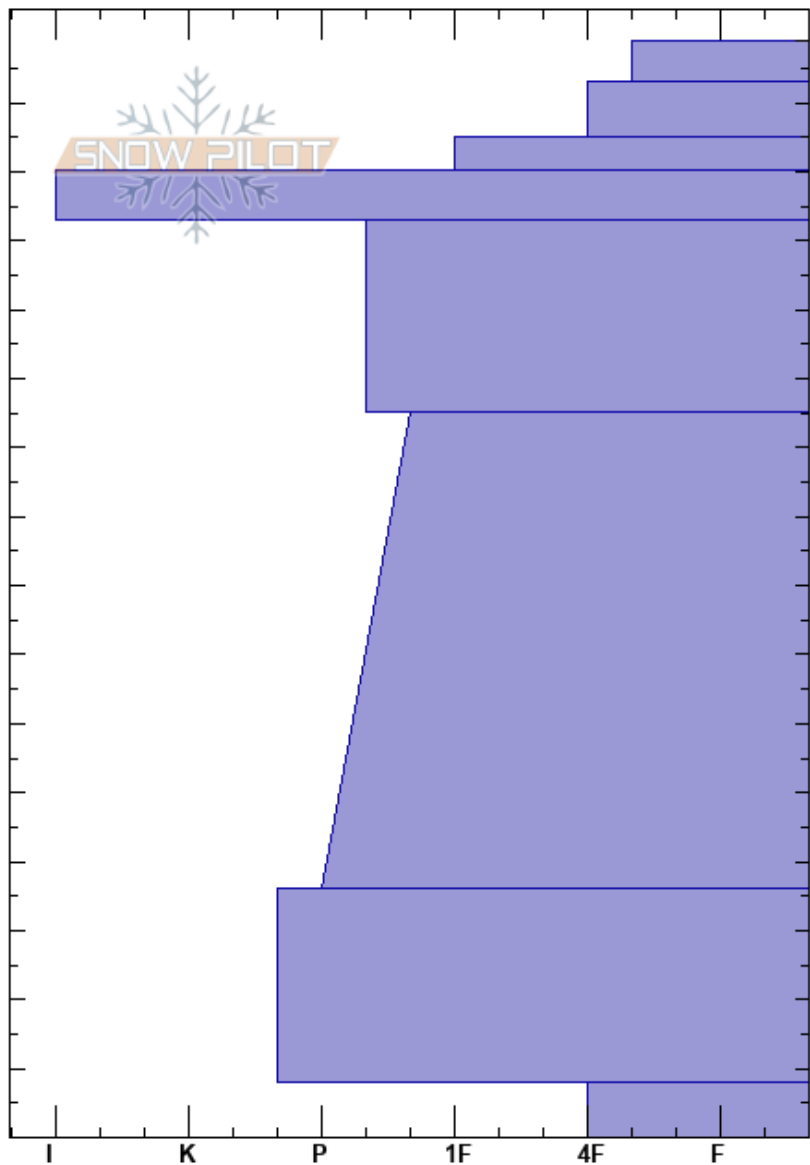

25.05.2023 ЛЮ 28Д  
 Kamchatka  
 Russia  
**Elevation:** 750 m  
**Aspect:** SW  
**Specifics:**

Ivan Shcherbin  
 25/05/2023 - 10:40  
**Co-ord:**  
**Slope Angle:** 24°  
**Wind Loading:**

**Stability:**  
**Air Temperature:**  
**Precipitation:** NO  
**Wind:**  
**HS:** 159  
**PF:** 15 153-145cm: Ash  
**Layer Notes:**

Height (m)	Crystal		Moisture	$\rho$ kg/m <sup>3</sup>	Stability tests & Layer comments
	Form	Size			
159	⊙	1			153-145cm: Ash
150	⊙	1	V		
140	⊙	3-6	V		
130	⊙	1-2	V		
120	■				
110	⊙	1-2	V		
70	⊙	2	M-W		
20	⊙	1-2	M		
0	⊙	1-2	V		