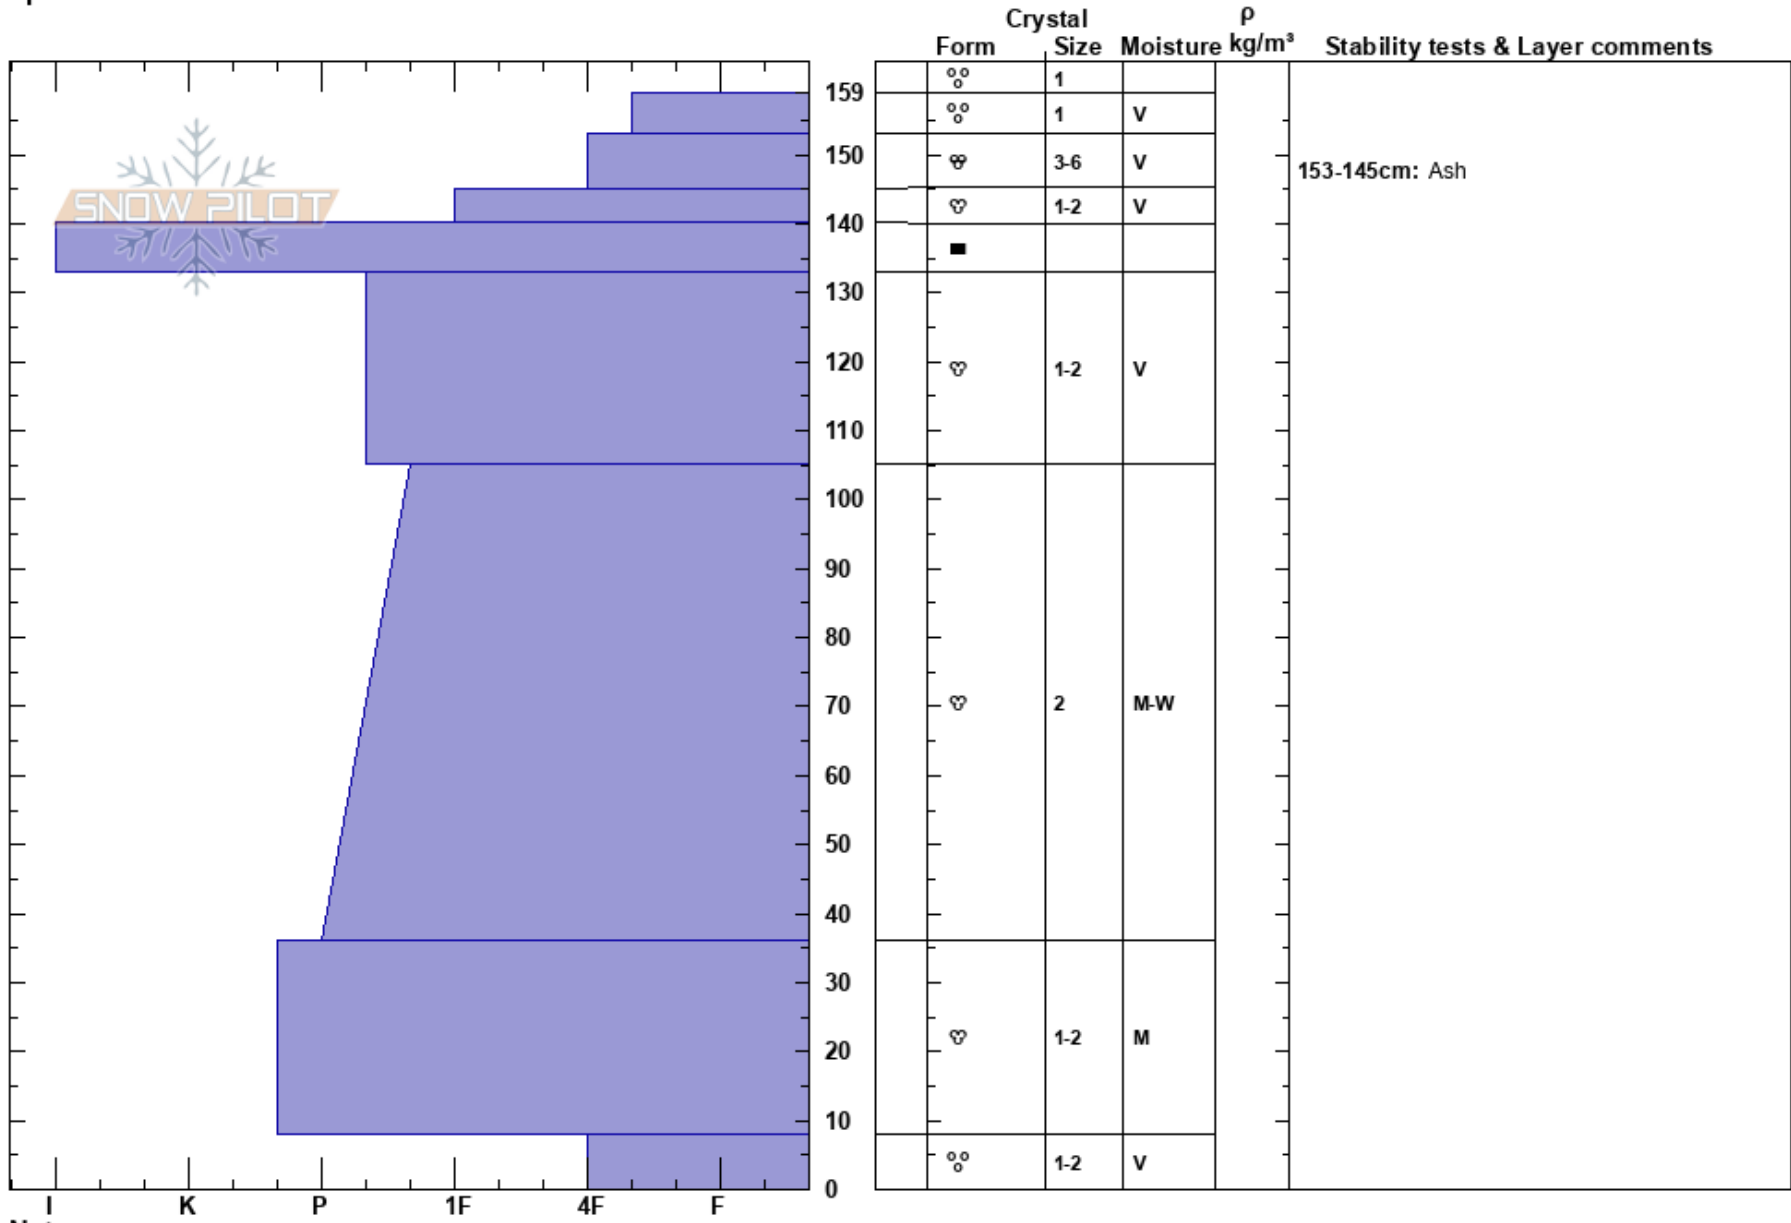

25.05.2023 ЛЮ 28Д  
 Kamchatka  
 Russia  
**Elevation:** 750 m  
**Aspect:** SW  
**Specifics:**

Ivan Shcherbin  
 25/05/2023 - 10:40  
**Co-ord:**  
**Slope Angle:** 24°  
**Wind Loading:**

**Stability:**  
**Air Temperature:**  
**Sky Cover:** FEW  
**Precipitation:** NO  
**Wind:**

**HS:** 159  
**PF:** 15 153-145cm: Ash

153-145cm: Ash

Notes: