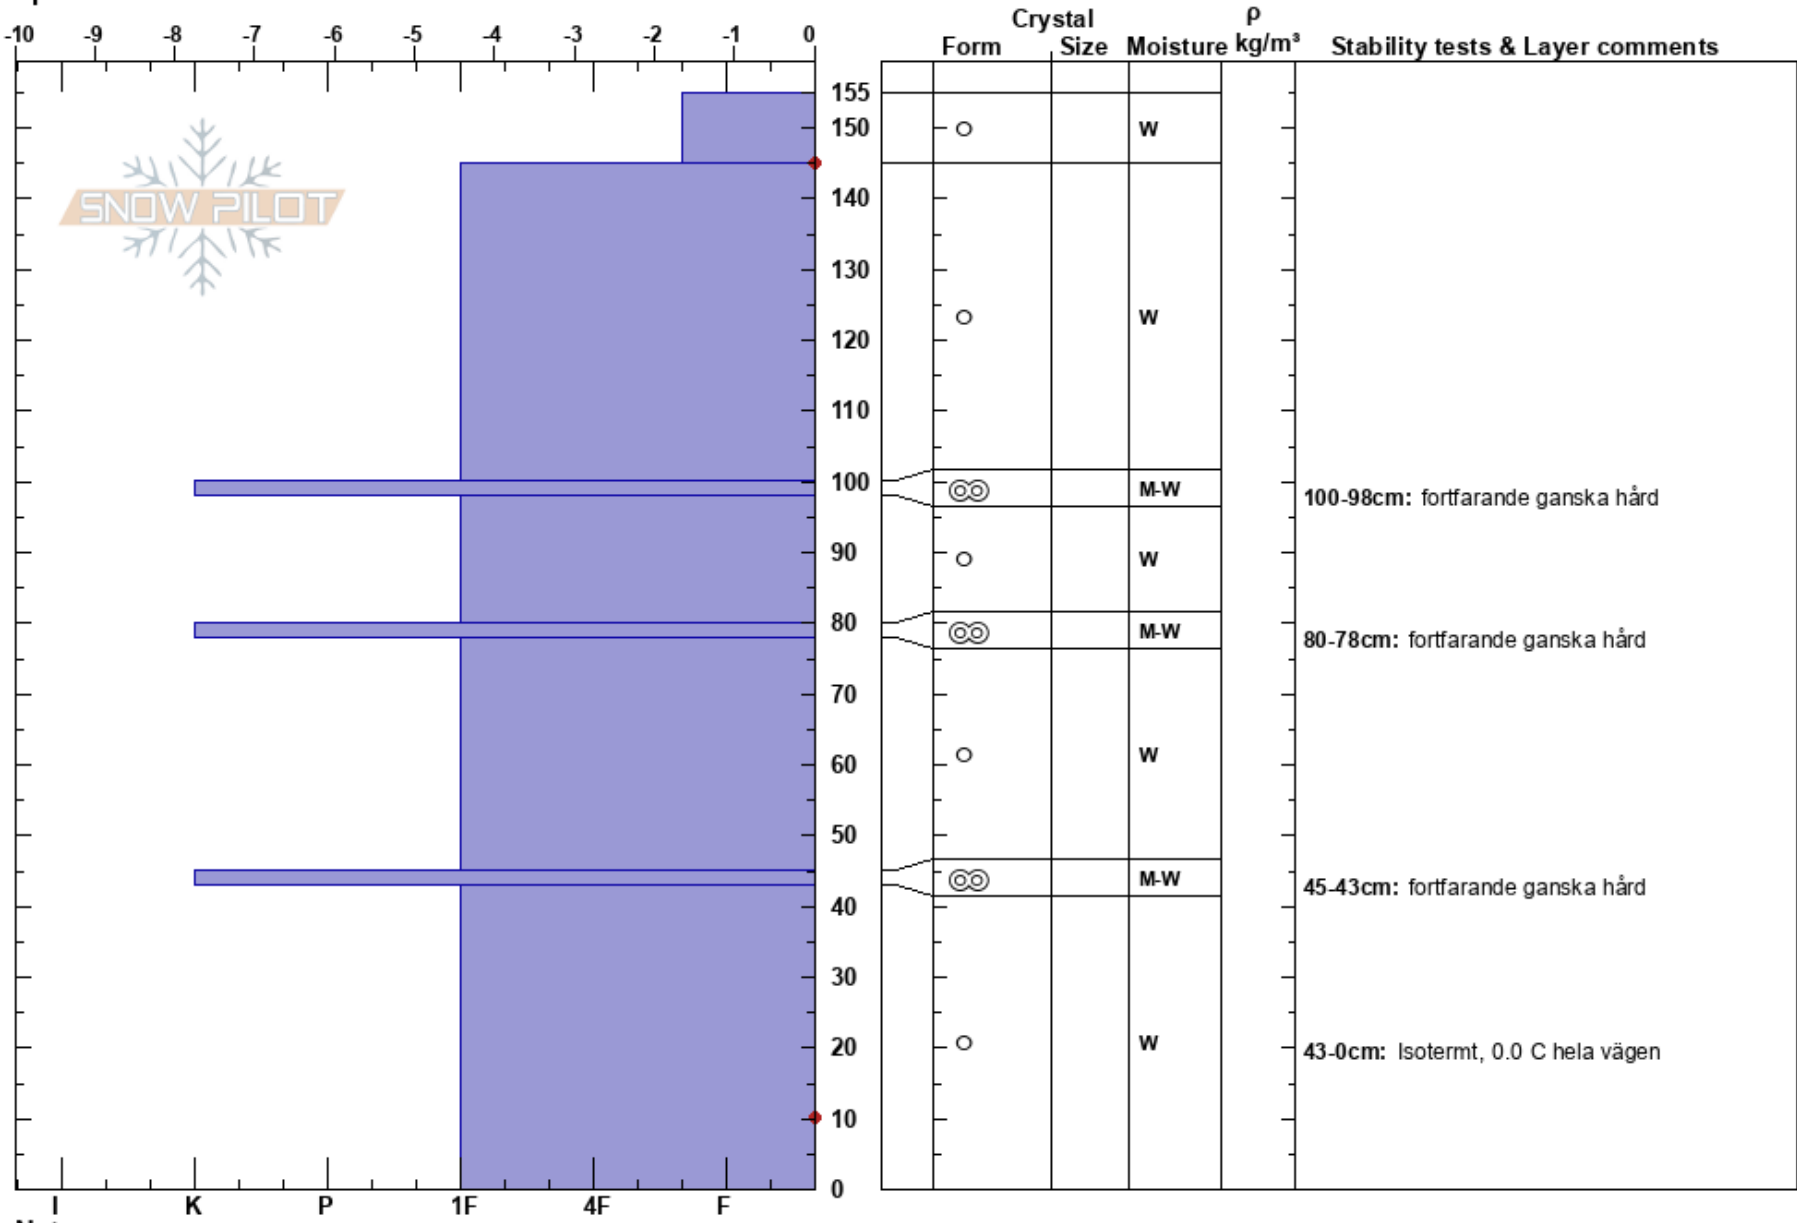

Rätjuvare O
 Abisko
 Sweden
 Elevation: 660 m
 Aspect: E
 Specifics:

Stefan Hedlund
 11/05/2023 - 13:00
 Co-ord:
 Slope Angle: 22°
 Wind Loading: no

Stability:
 Air Temperature: 7.7°C
 Sky Cover: OVC
 Precipitation: NO
 Wind: Calm

HS: 155
 PF: 10
 Layer Notes:
 100-98cm: fortfarande ganska hård
 80-78cm: fortfarande ganska hård
 45-43cm: fortfarande ganska hård
 43-0cm: Isotermt, 0.0 C hela vägen

Notes: Större sluttning