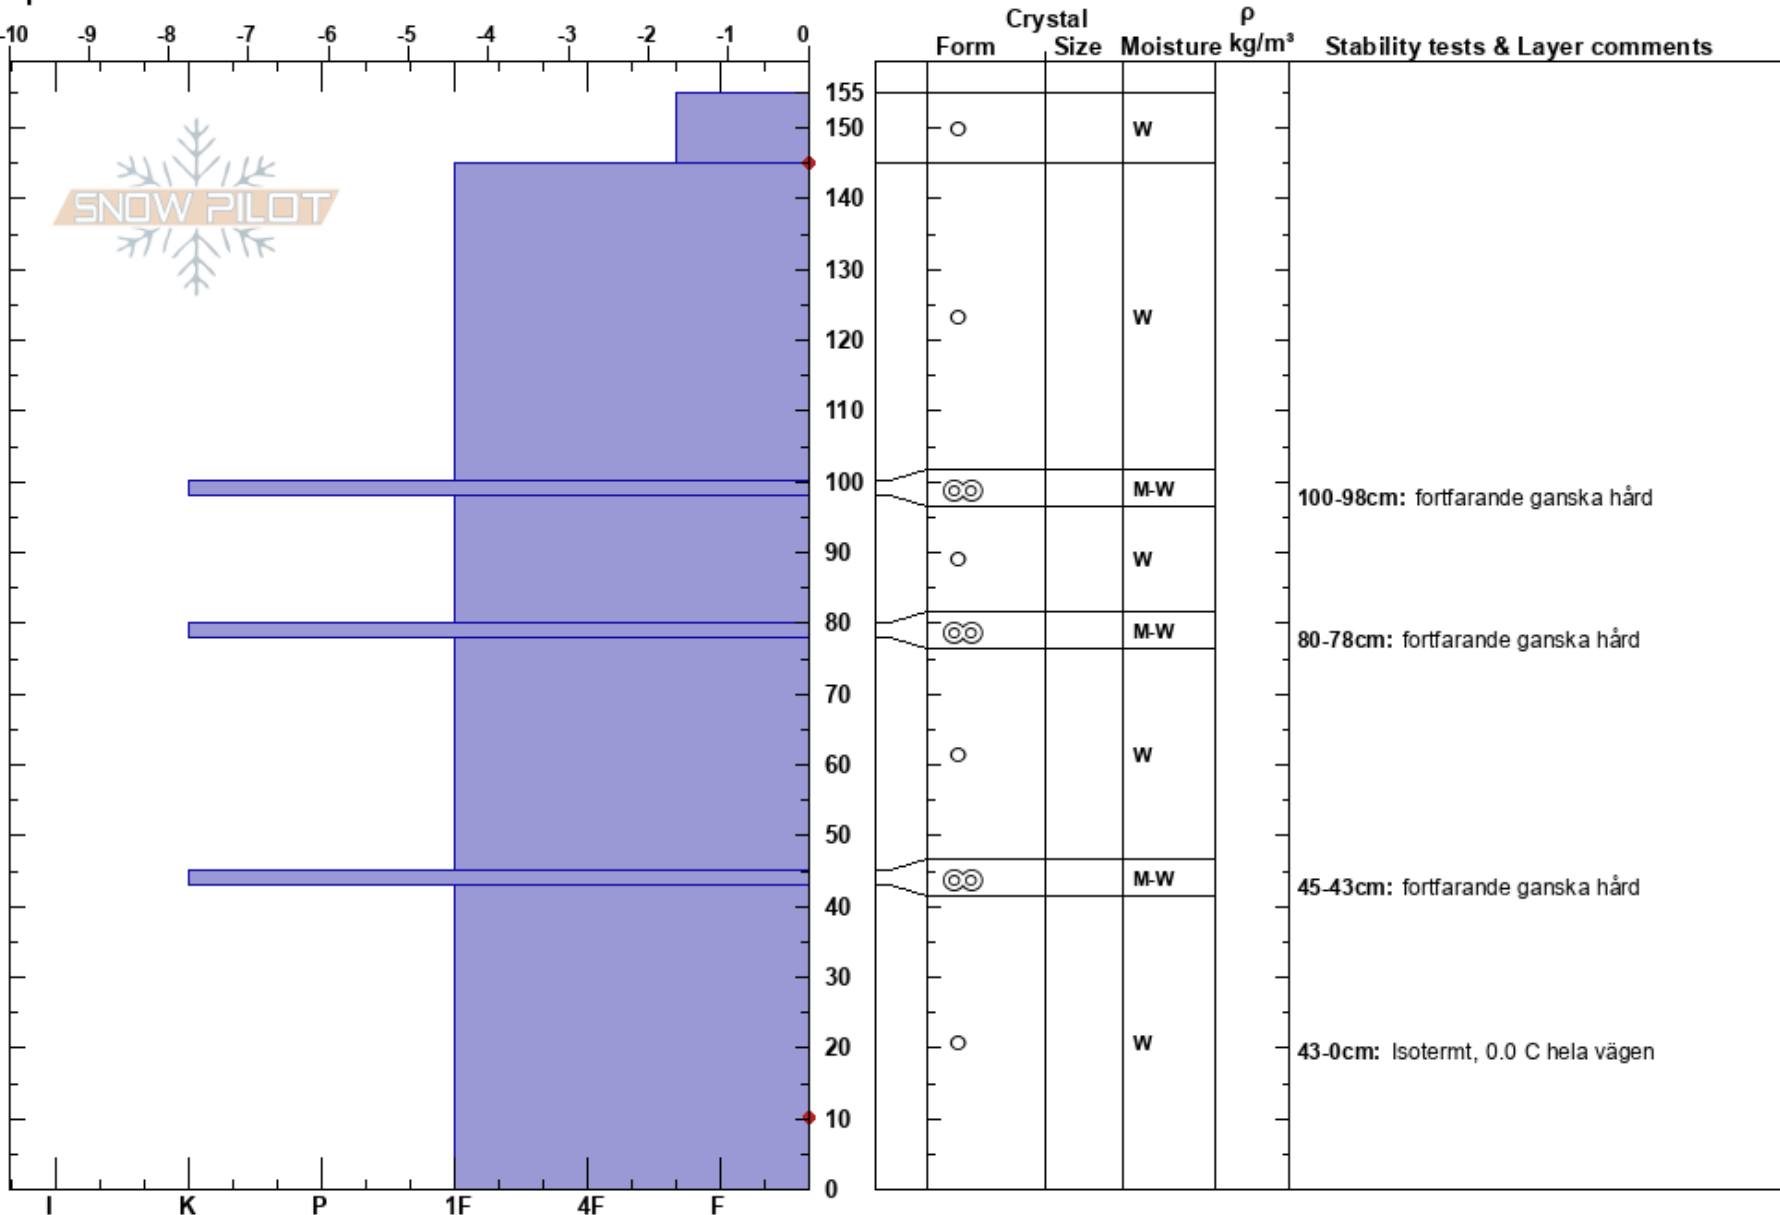

Rätjuvare O
 Abisko
 Sweden
 Elevation: 660 m
 Aspect: E
 Specifics:

Stefan Hedlund
 11/05/2023 - 13:00
 Co-ord:
 Slope Angle: 22°
 Wind Loading: no

Stability:
 Air Temperature: 7.7°C
 Sky Cover: OVC
 Precipitation: NO
 Wind: Calm

HS: 155
 PF: 10
 Layer Notes:
 100-98cm: fortfarande ganska hård
 80-78cm: fortfarande ganska hård
 45-43cm: fortfarande ganska hård
 43-0cm: Isotermt, 0.0 C hela vägen

Notes: Större sluttning