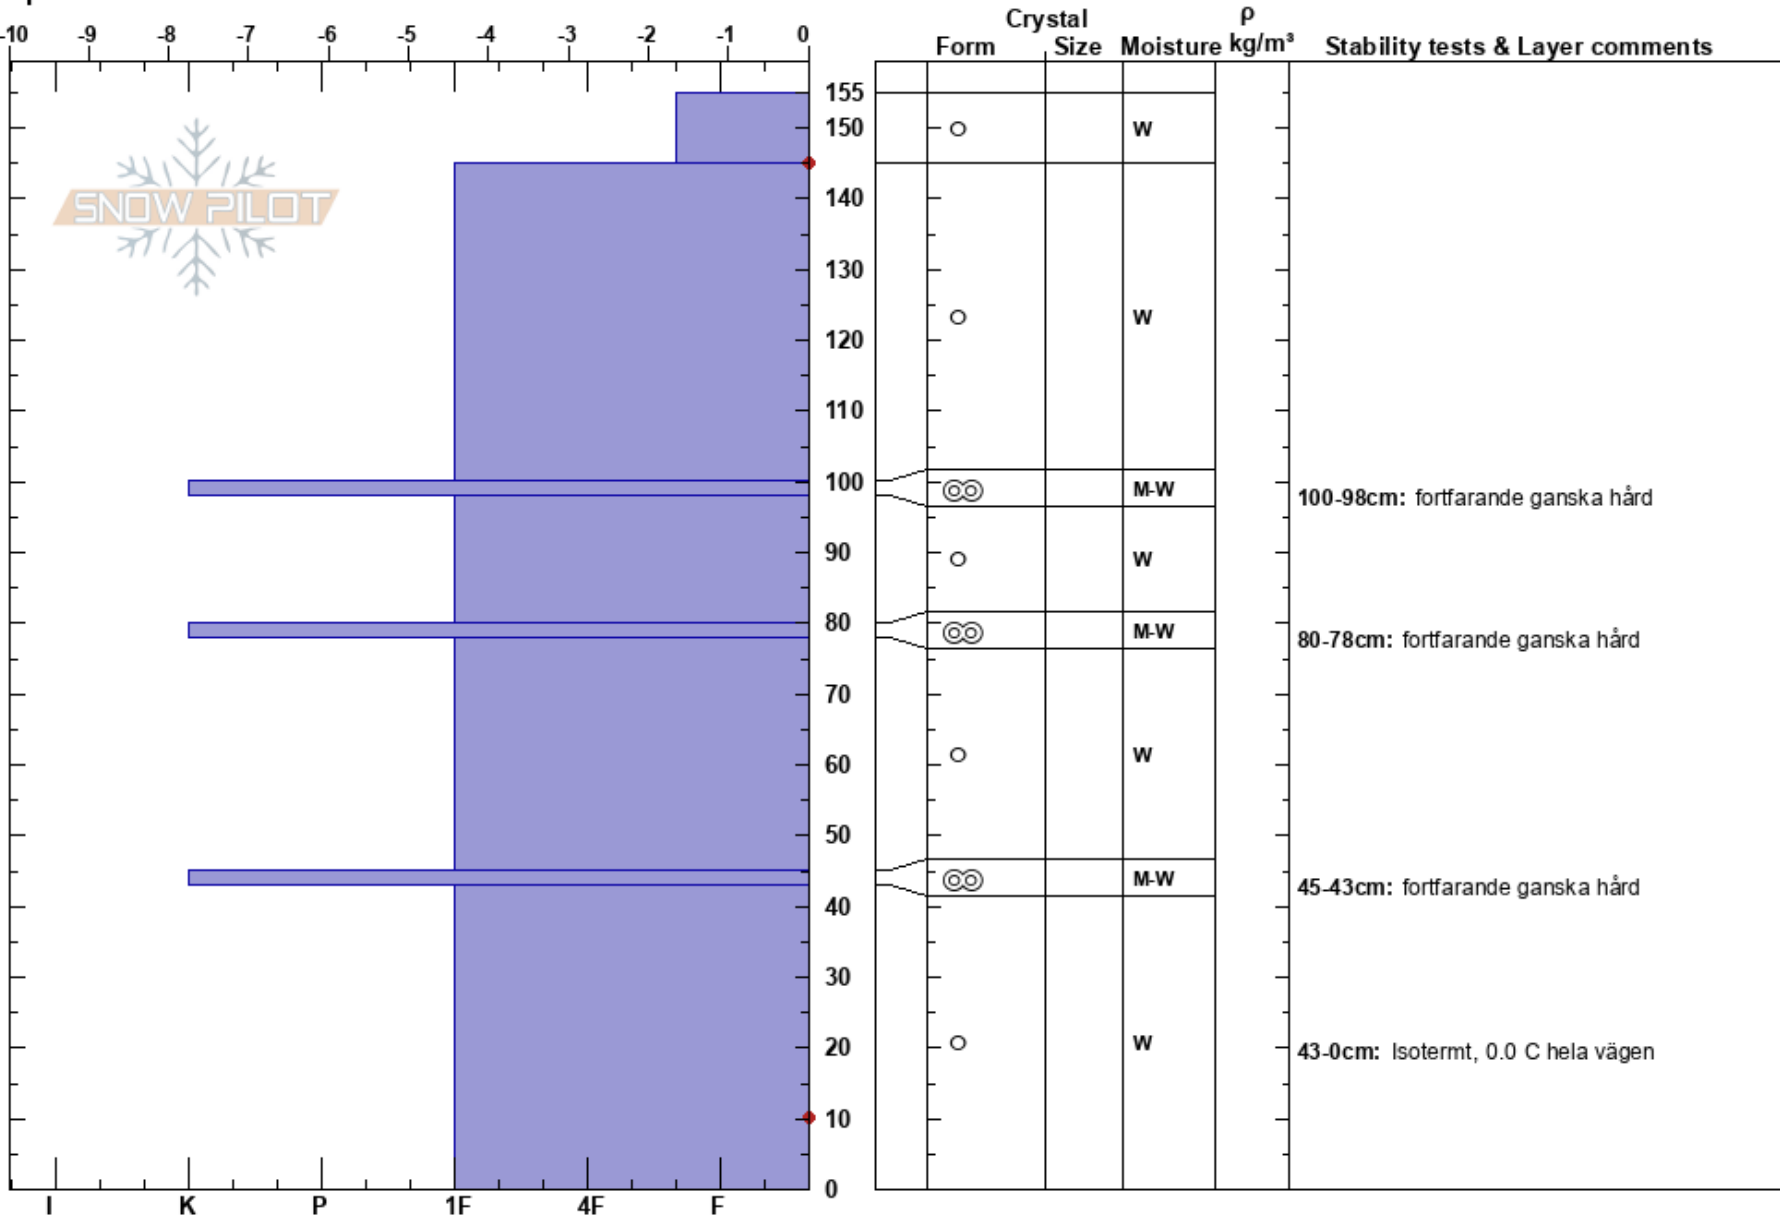

Rätjuvare O  
 Abisko  
 Sweden  
 Elevation: 660 m  
 Aspect: E  
 Specifics:

Stefan Hedlund  
 11/05/2023 - 13:00  
 Co-ord:  
 Slope Angle: 22°  
 Wind Loading: no

Stability:  
 Air Temperature: 7.7°C  
 Sky Cover: OVC  
 Precipitation: NO  
 Wind: Calm

HS: 155  
 PF: 10  
 Layer Notes:  
 100-98cm: fortfarande ganska hård  
 80-78cm: fortfarande ganska hård  
 45-43cm: fortfarande ganska hård  
 43-0cm: Isotermt, 0.0 C hela vägen

Notes: Större sluttning