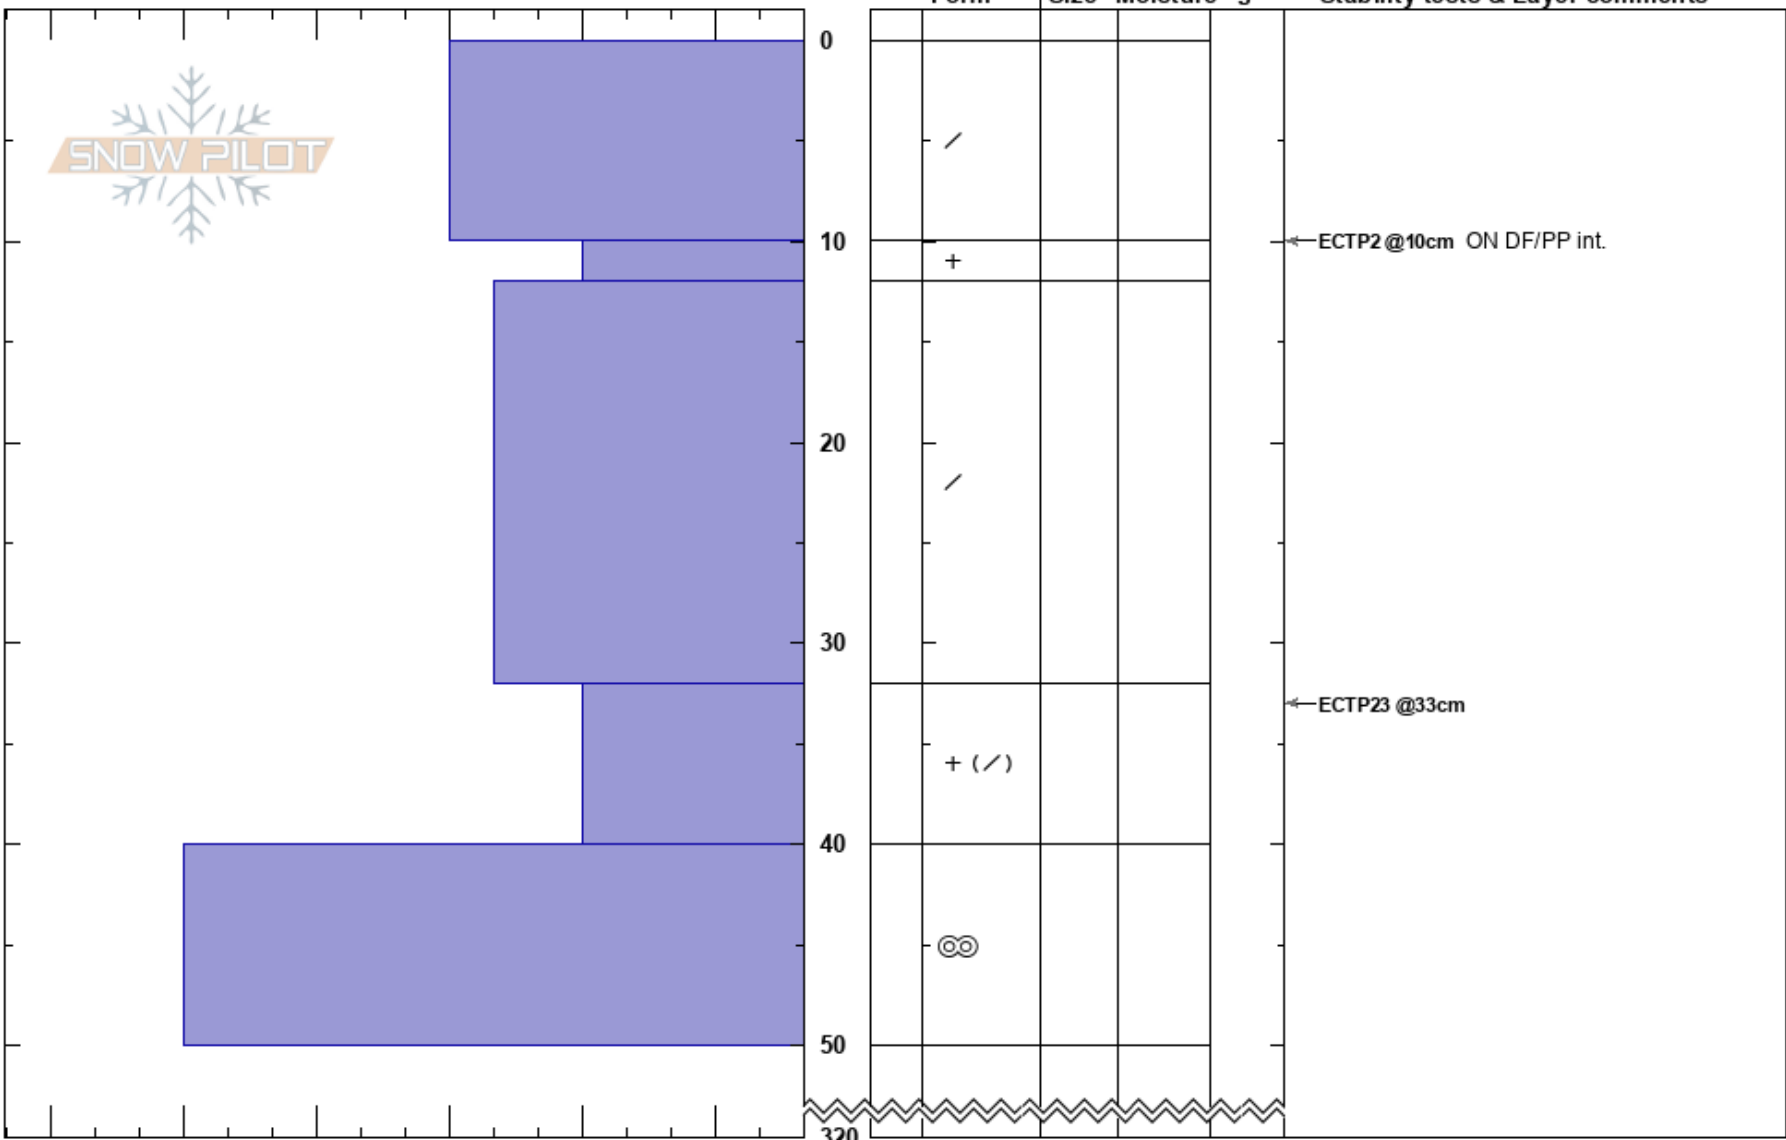

Läktaleden 6.0
 Abisko
 Sweden
Elevation: 1149 m
Aspect: SE
Specifics:

Stefan Hedlund
 04/05/2023 - 11:50
Co-ord:
Slope Angle: 29°
Wind Loading: previous

Stability:
Air Temperature:
Sky Cover: OVC
Precipitation: NO
Wind: W Light Breeze

HS: 320

Layer Notes:

Notes: Öppen terräng