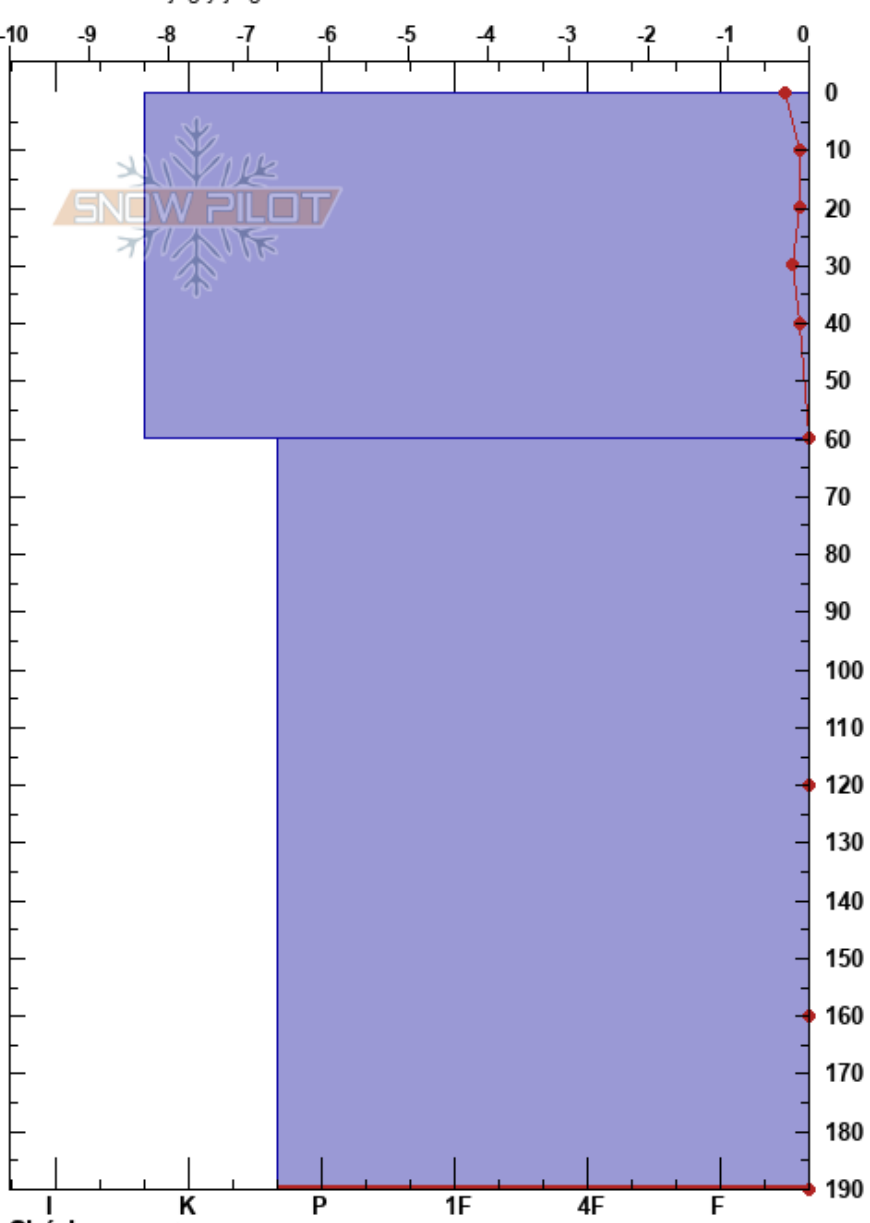

Skálarfell  
Norðanverðir Vestfirðir  
Iceland  
Hækkun: 600 m  
Þáttur:  
Sérkenni: Snjógrýfja grafið á skíðasvæði

Jóhann Hannibalsson  
23/04/2023 - 13:00  
Hnit: 66.12886N, -23.30767W  
Halli horn: 25°  
Vindhleðsla:

Stöðugleiki: Very Good  
Lofthiti: -2°C  
Himinhylja: FEW  
Úrkoma: NO  
Vindur: NE Létt gola

HS: 190  
Lagaskýringar:

PF: 0 60-190cm: Problematic layer

Form	Kristal		$\rho$ kg/m <sup>3</sup>	Stöðugleikapróf & athugasemdir við lag
	Stærð	Raki		
(V)	4	D	430	
			400	
			430	
(=)	4	M	540	
			430	
			470	
			380	

Skýringar: Eðlisþyngd