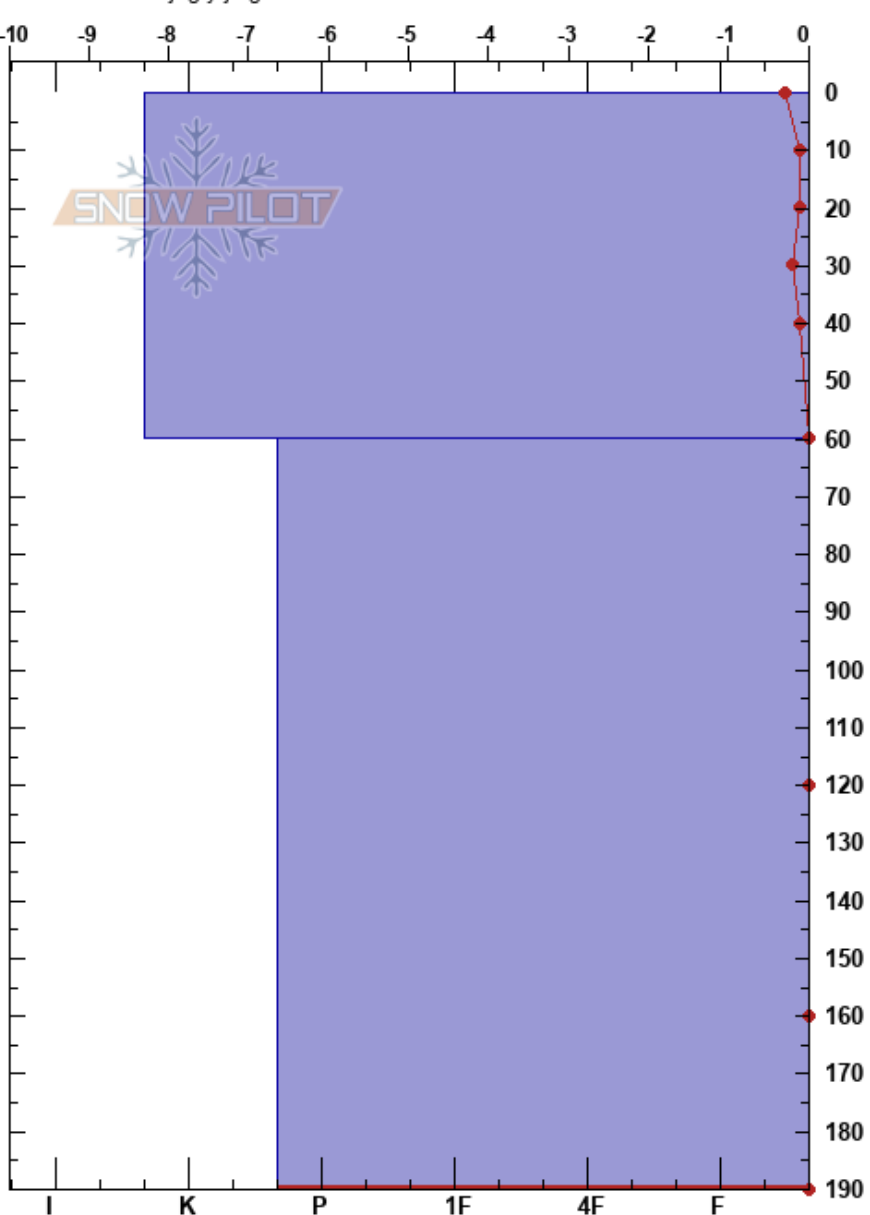

Skálarfell  
 Norðanverðir Vestfirðir  
 Iceland  
 Hækkun: 600 m  
 Þáttur:  
 Sérkenni: Snjógrýfja grafið á skíðasvæði

Jóhann Hannibalsson  
 23/04/2023 - 13:00  
 Hnit: 66.12886N, -23.30767W  
 Halli horn: 25°  
 Vindhleðsla:

Stöðugleiki: Very Good  
 Lofthiti: -2°C  
 Himinhylja: FEW  
 Úrkoma: NO  
 Vindur: NE Létt gola

HS: 190  
 PF: 0  
 60-190cm: Problematic layer

Lagaskýringar:

Form	Kristal		ρ kg/m³	Stöðugleikapróf & athugasemdir við lag
	Stærð	Raki		
(V)	4	D	430	
			400	
			430	
(=)	4	M	540	
			430	
			470	
			380	

Skýringar: Eðlisþyngd