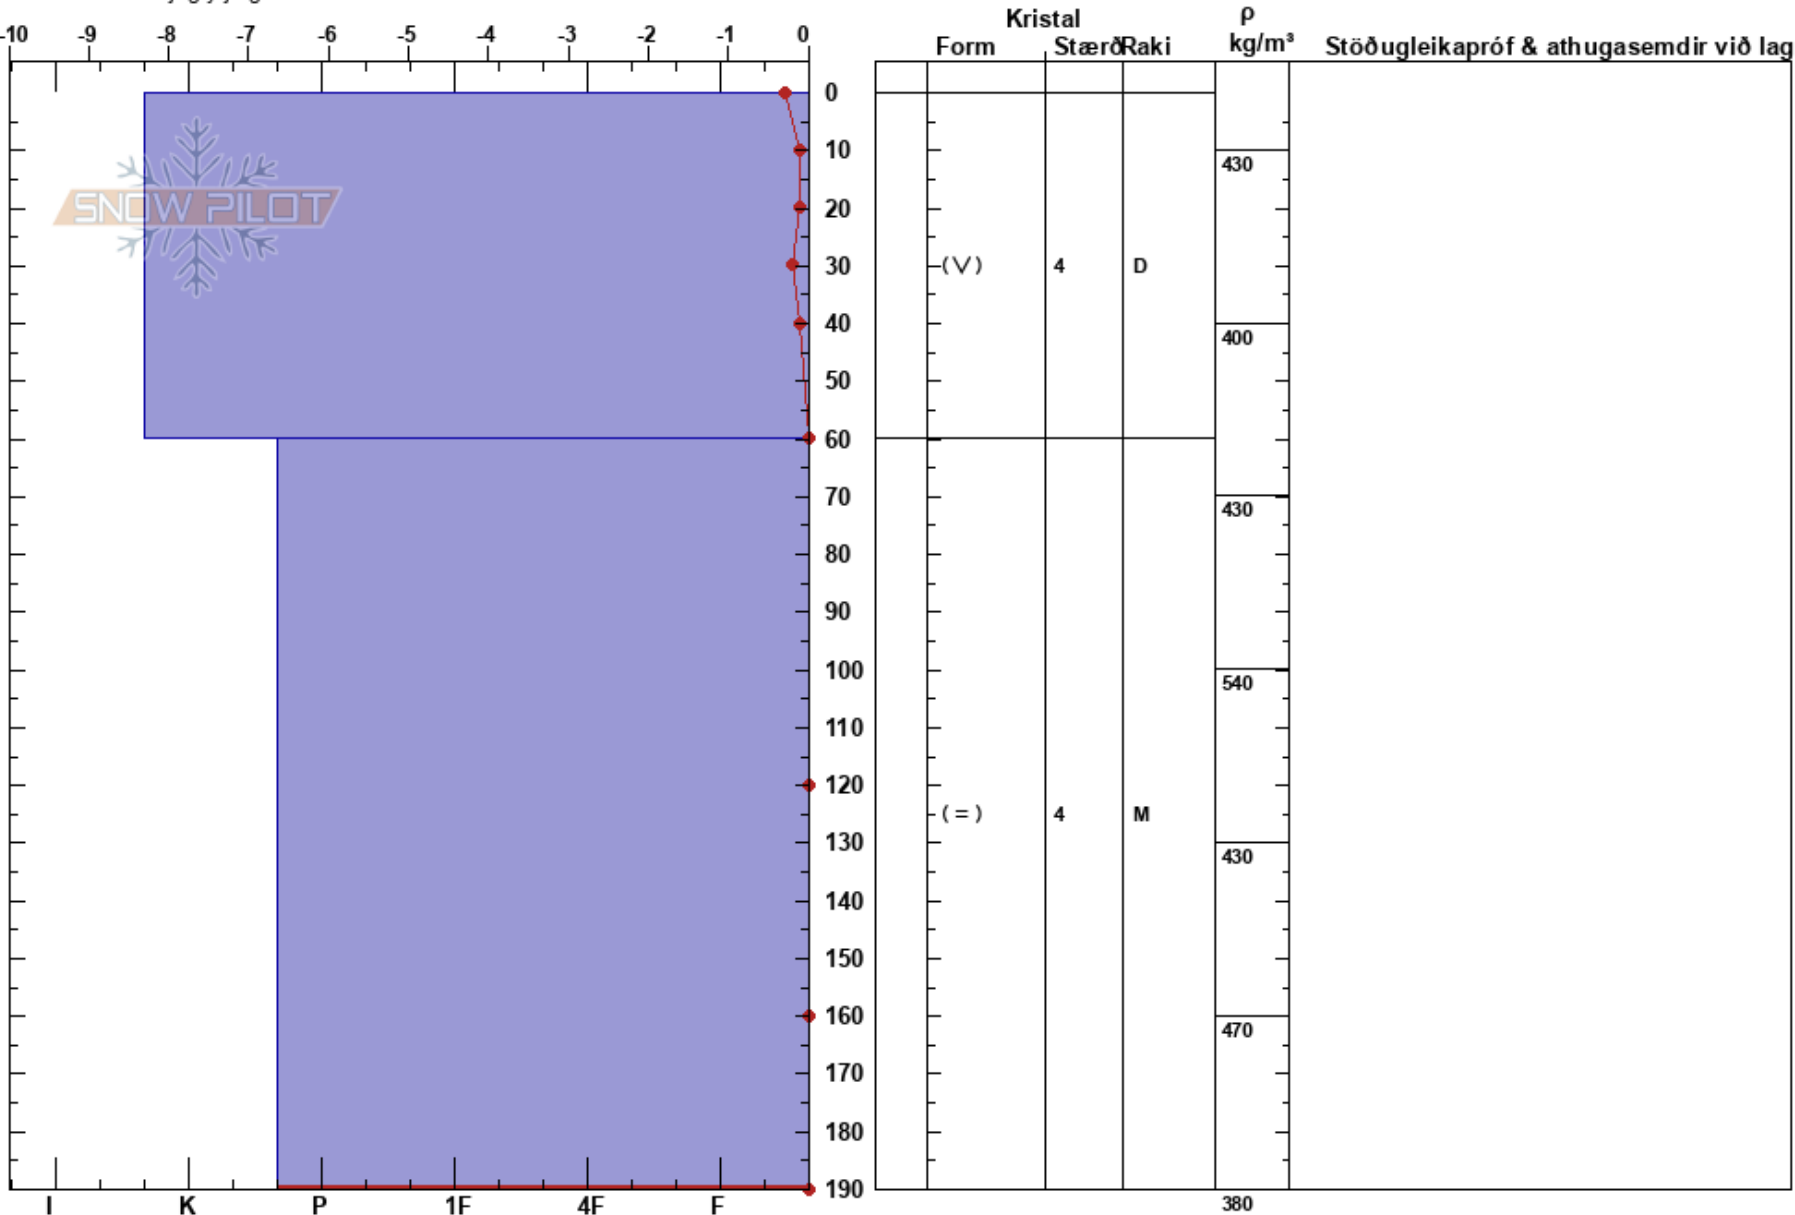

Skálarfell  
 Norðanverðir Vestfirðir  
 Iceland  
 Hækkun: 600 m  
 Þáttur:

Jóhann Hannibalsson  
 23/04/2023 - 13:00  
 Hnit: 66.12886N, -23.30767W  
 Halli horn: 25°  
 Vindhleðsla:

Stöðugleiki: Very Good  
 Lofthiti: -2°C  
 Himinhylja: FEW  
 Úrkoma: NO  
 Vindur: NE Létt gola

HS: 190  
 Lagaskýringar:  
 PF: 0 60-190cm: Problematic layer

Sérkenni: Snjógrýfja grafið á skíðasvæði

Skýringar: Eðlisþyngd