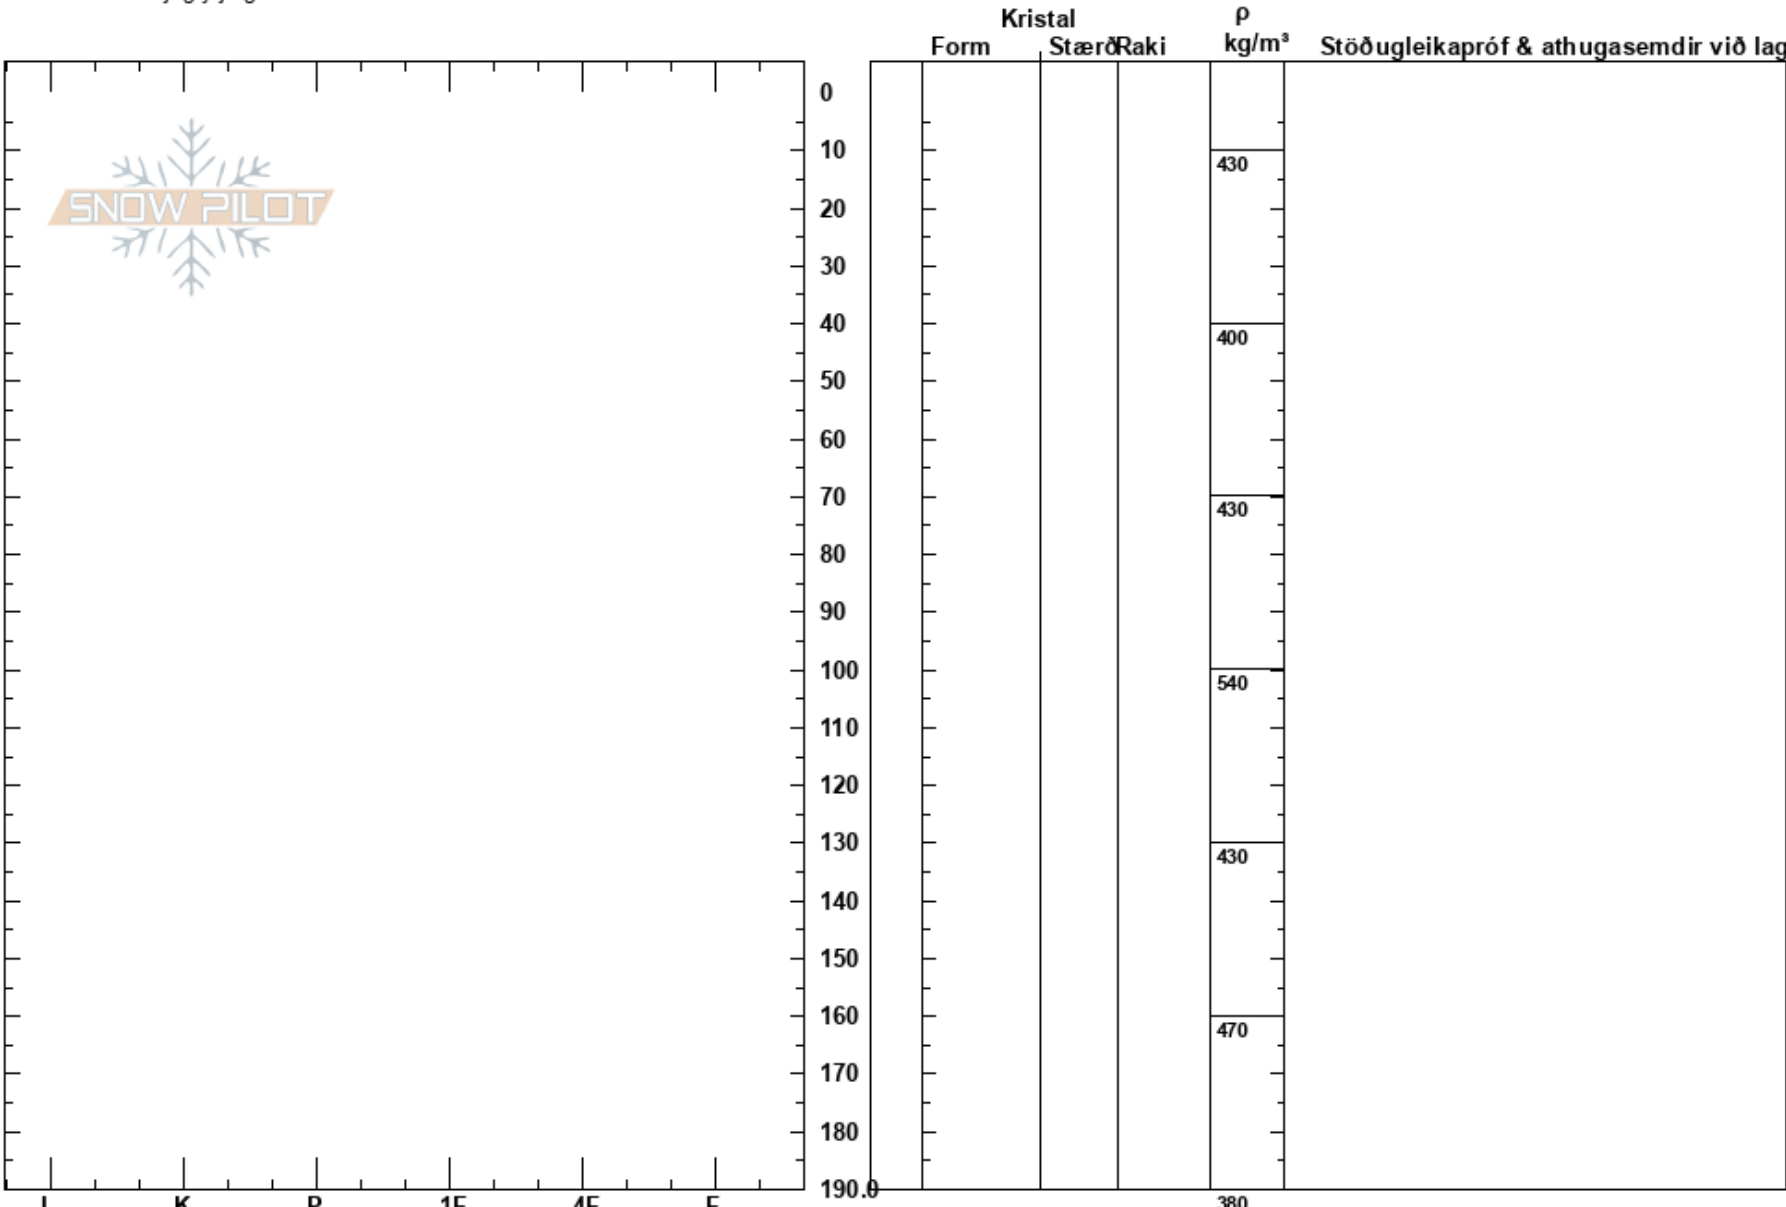

Skálarfell
Norðanverðir Vestfirðir
Iceland
Hækkun: 600 m
Þáttur:
Sérkenni: Snjógrýfja grafið á skíðasvæði

Jóhann Hannibalsson
23/04/2023 - 13:00
Hnit: 66.12886N, -23.30767W
Halli horn: 25°
Vindhleðsla:

Stöðugleiki: Very Good
Lofthiti: -2°C
Himinhylja: FEW
Úrkoma: NO
Vindur: NE Létt gola

HS: 190
PF: 0
Lagaskýringar:

Skýringar: Eðlisþyngd