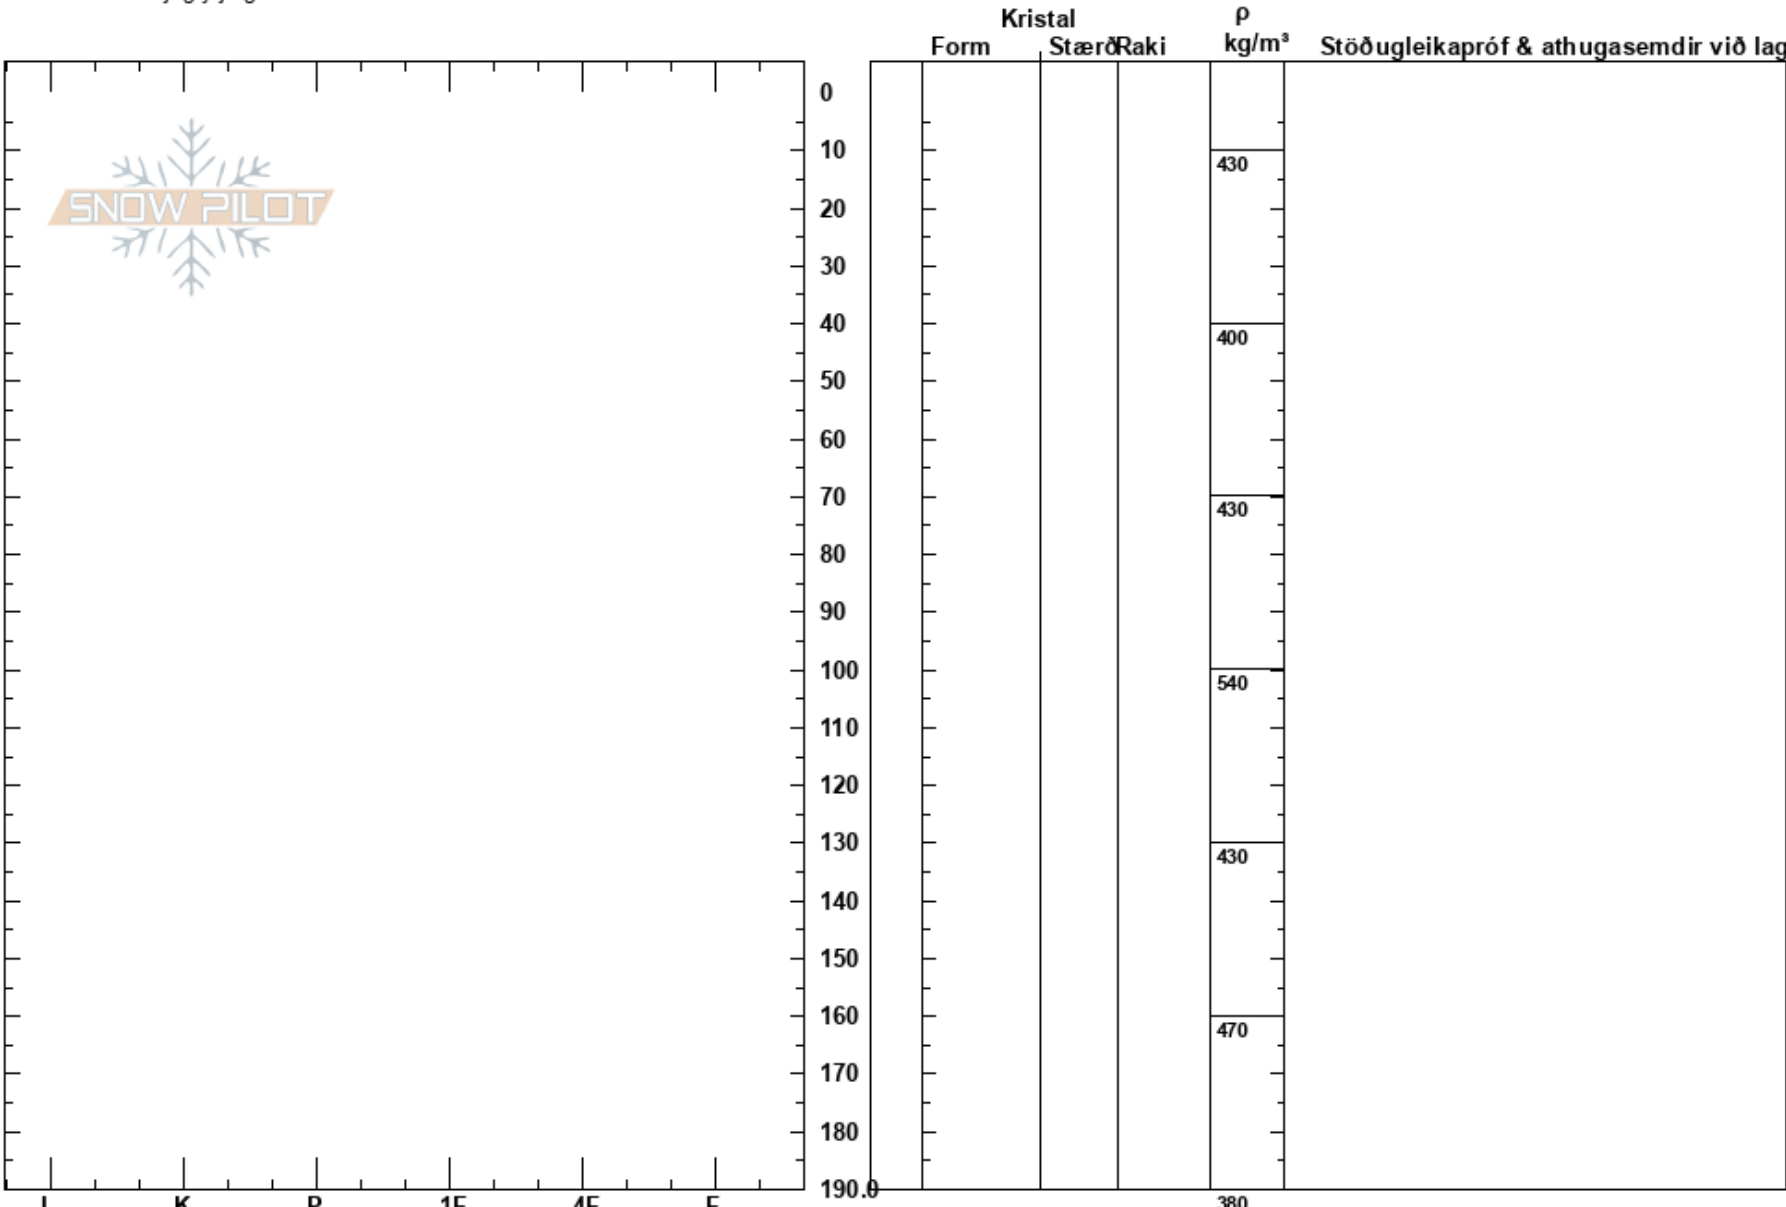

Skálarfell
Norðanverðir Vestfirðir
Iceland
Hækkun: 600 m
Þáttur:
Sérkenni: Snjógryfja grafið á skíðasvæði

Jóhann Hannibalsson
23/04/2023 - 13:00
Hnit: 66.12886N, -23.30767W
Halli horn: 25°
Vindhleðsla:

Stöðugleiki: Very Good
Lofthiti: -2°C
Himinhylja: FEW
Úrkoma: NO
Vindur: NE Létt gola

HS: 190
PF: 0
Lagaskýringar:

Skýringar: Eðlisþyngd