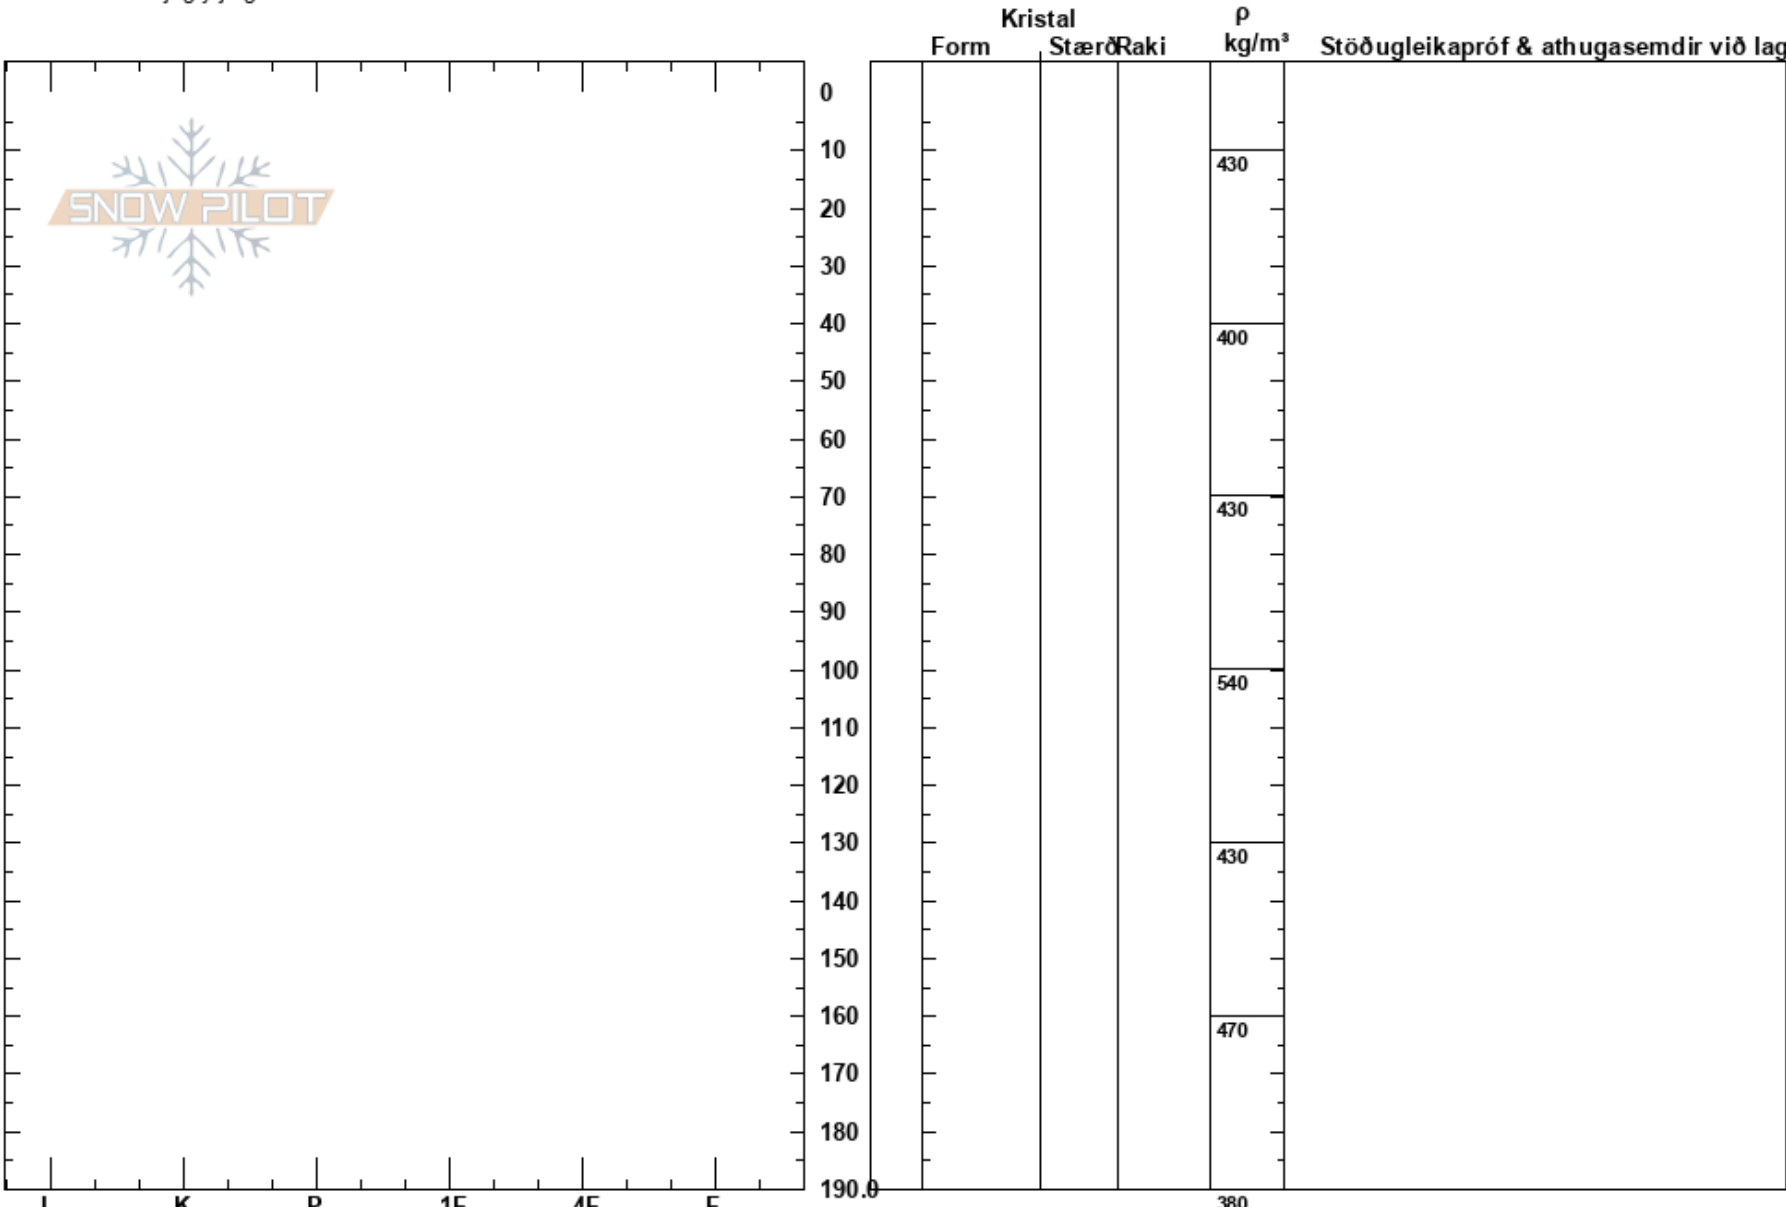

Skálarfell  
Norðanverðir Vestfirðir  
Iceland  
Hækkun: 600 m  
Þáttur:  
Sérkenni: Snjógrýfja grafið á skíðasvæði

Jóhann Hannibalsson  
23/04/2023 - 13:00  
Hnit: 66.12886N, -23.30767W  
Halli horn: 25°  
Vindhleðsla:

Stöðugleiki: Very Good  
Lofthiti: -2°C  
Himinhylja: FEW  
Úrkoma: NO  
Vindur: NE Létt gola

HS: 190  
PF: 0  
Lagaskýringar:

Skýringar: Eðlisþyngd