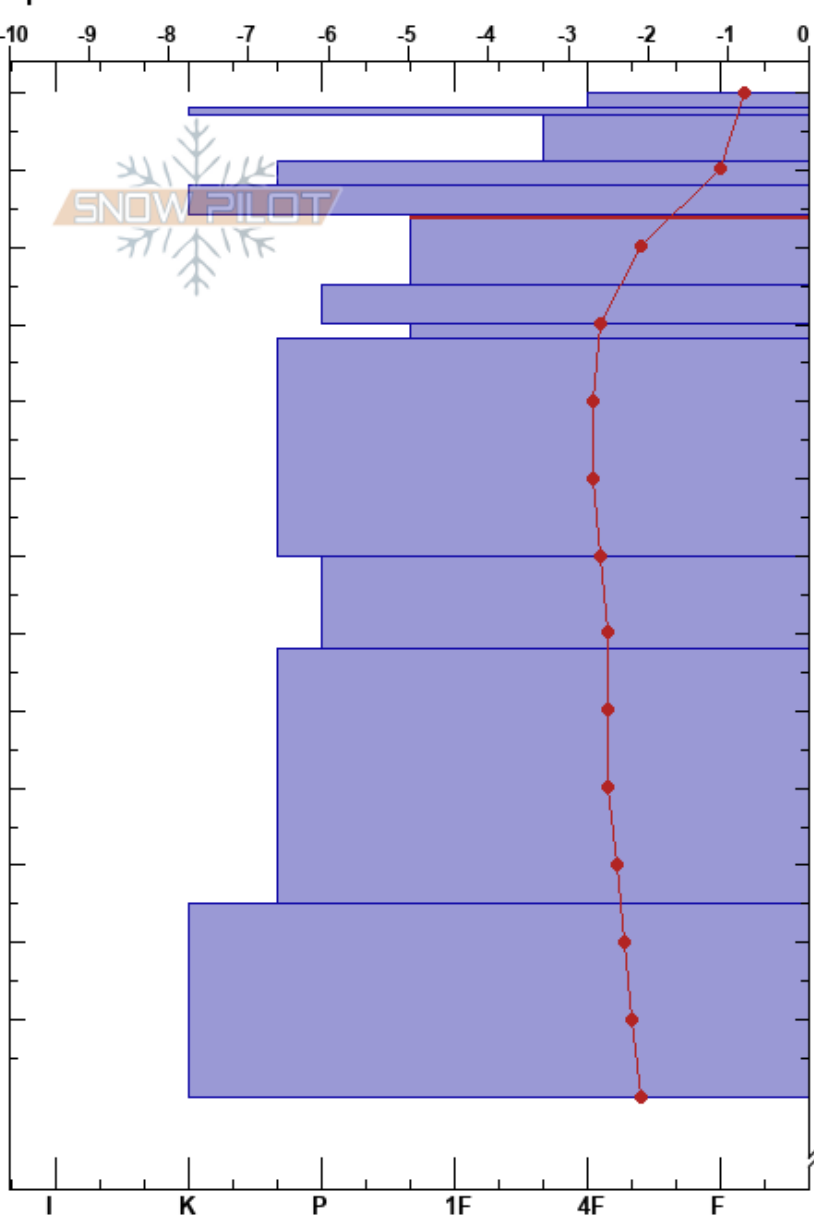

Kukisvumcorr
 Khibiny mountains
 Russia
Elevation: 797 m
Aspect: E
Specifics:

Aleksey Kvasnikov
 30/04/2023 - 13:00
Co-ord: 67.68315N, 33.68861E
Slope Angle: 30°
Wind Loading:

Stability:
Air Temperature: -0.5°C
Sky Cover: SCT
Precipitation: NO
Wind: S Light Breeze

HS: 230
PF: 5
PS: 2
 218-214cm: серия ледяных корок
 214-205cm: Problematic layer

Height (cm)	Crystal		Moisture	ρ kg/m ³	Stability tests & Layer comments
	Form	Size			
230	*	2			
	↔	2	D		
220	⊙	1	D		
	●	0.5-1	D		
210	⊘	1-2	D		← CT25, RP @214cm
	■ (○)		D		← ECTN25 @214cm
200	●	0.3-0.5	D		218-214cm: серия ледяных корок
		0.3-0.5	D		
190	●	0.5-1	D		
180	●	0.5	D		
170					
160	●	0.5-1	D		
150					
140	●	0.5-1	D		
130					
120					
110	●	0.5-1	D		
100					