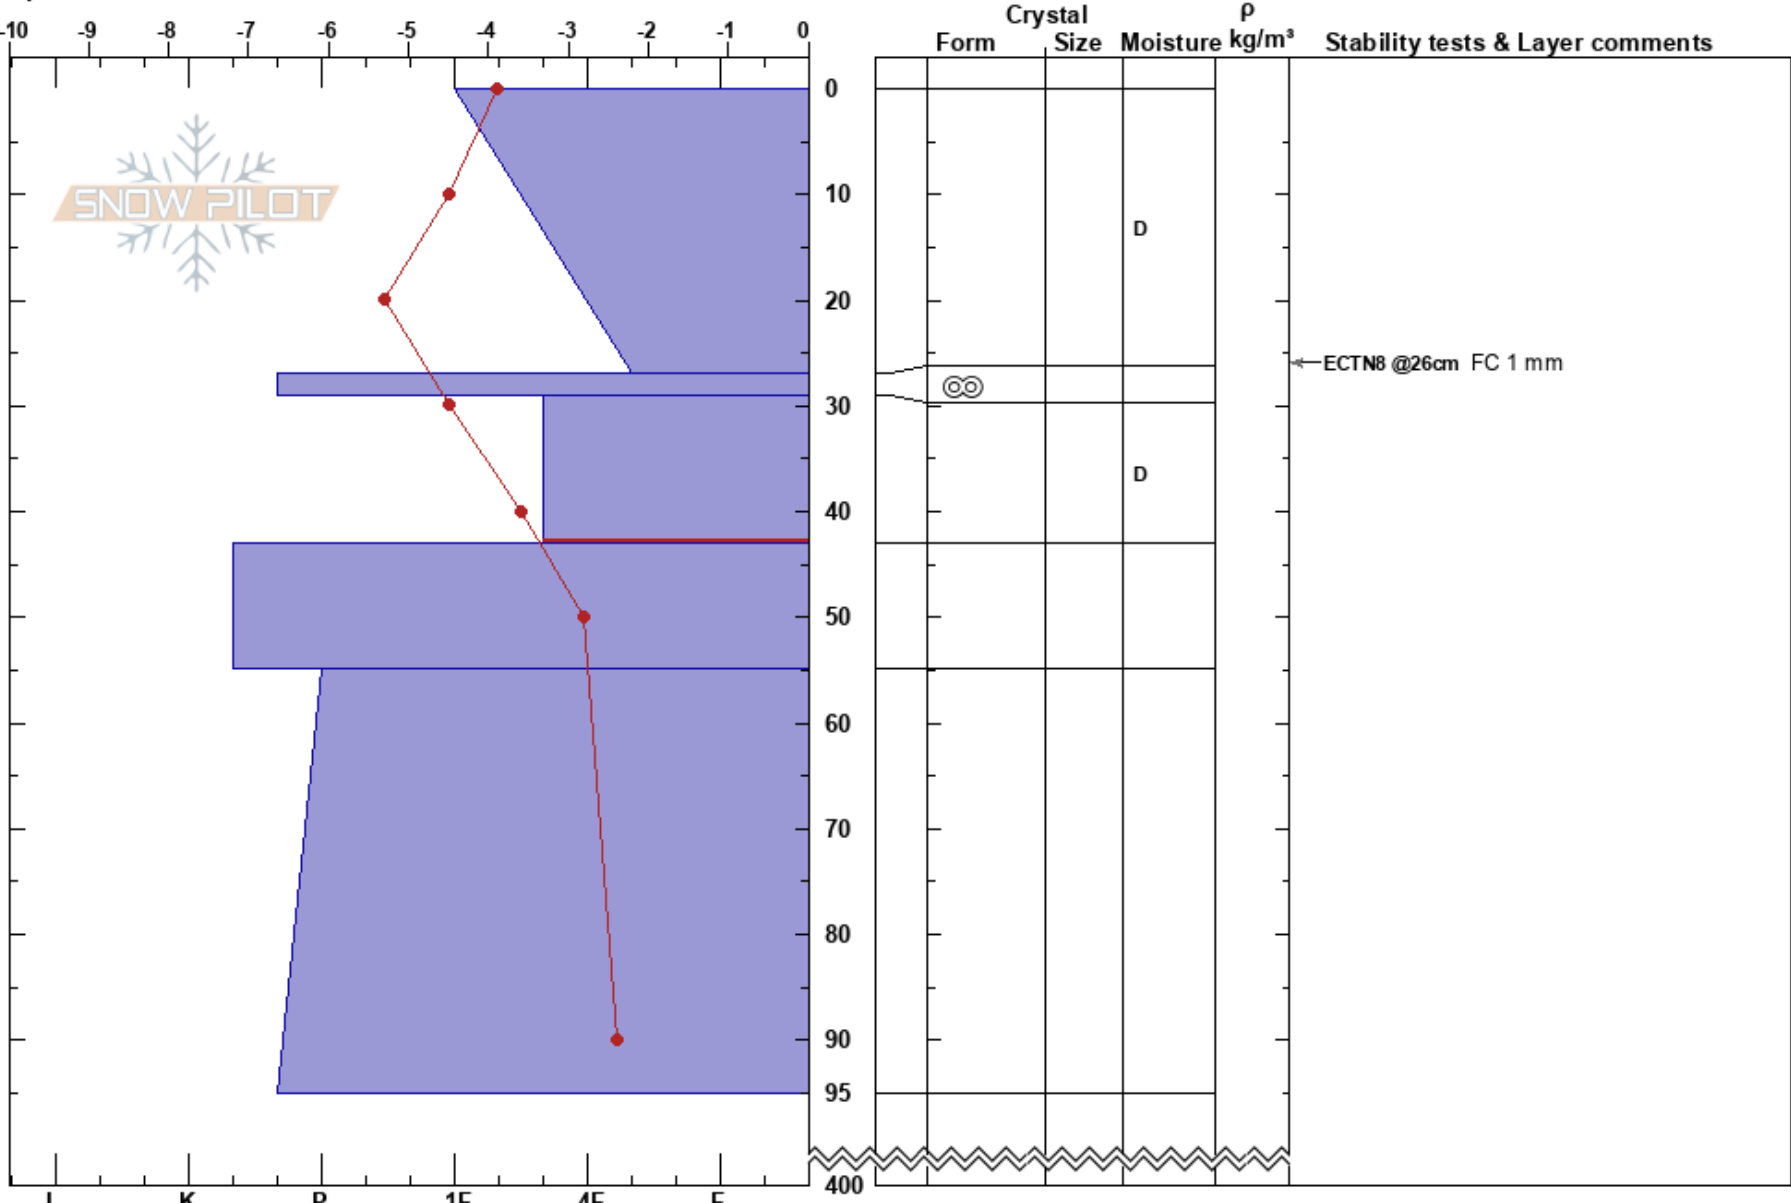

Dälkoetjähke  
 Västra Vindelfjällen  
 Sweden  
**Elevation:** 1345 m  
**Aspect:** 200°

Johan af Ekenstam  
 30/04/2023 - 11:40  
**Co-ord:** 33W 505993E 7309579N  
**Slope Angle:** 27°  
**Wind Loading:** previous

**Stability:** HS:400  
**Air Temperature:** -1.4°C **PF:** 13 **29-43cm:** Problematic layer  
**Sky Cover:** BKN  
**Precipitation:** NO  
**Wind:** S Light Breeze

**Specifics:** Pit is adjacent to avalanche: flank; Recent avalanche activity on similar slopes

**Notes:** 50 m från profilen startade jag en 20 m bred drevsnölavin med hjälp av 150 kg hängdriva. Svaga lagret var FC som i profilen finns ner 42 cm.