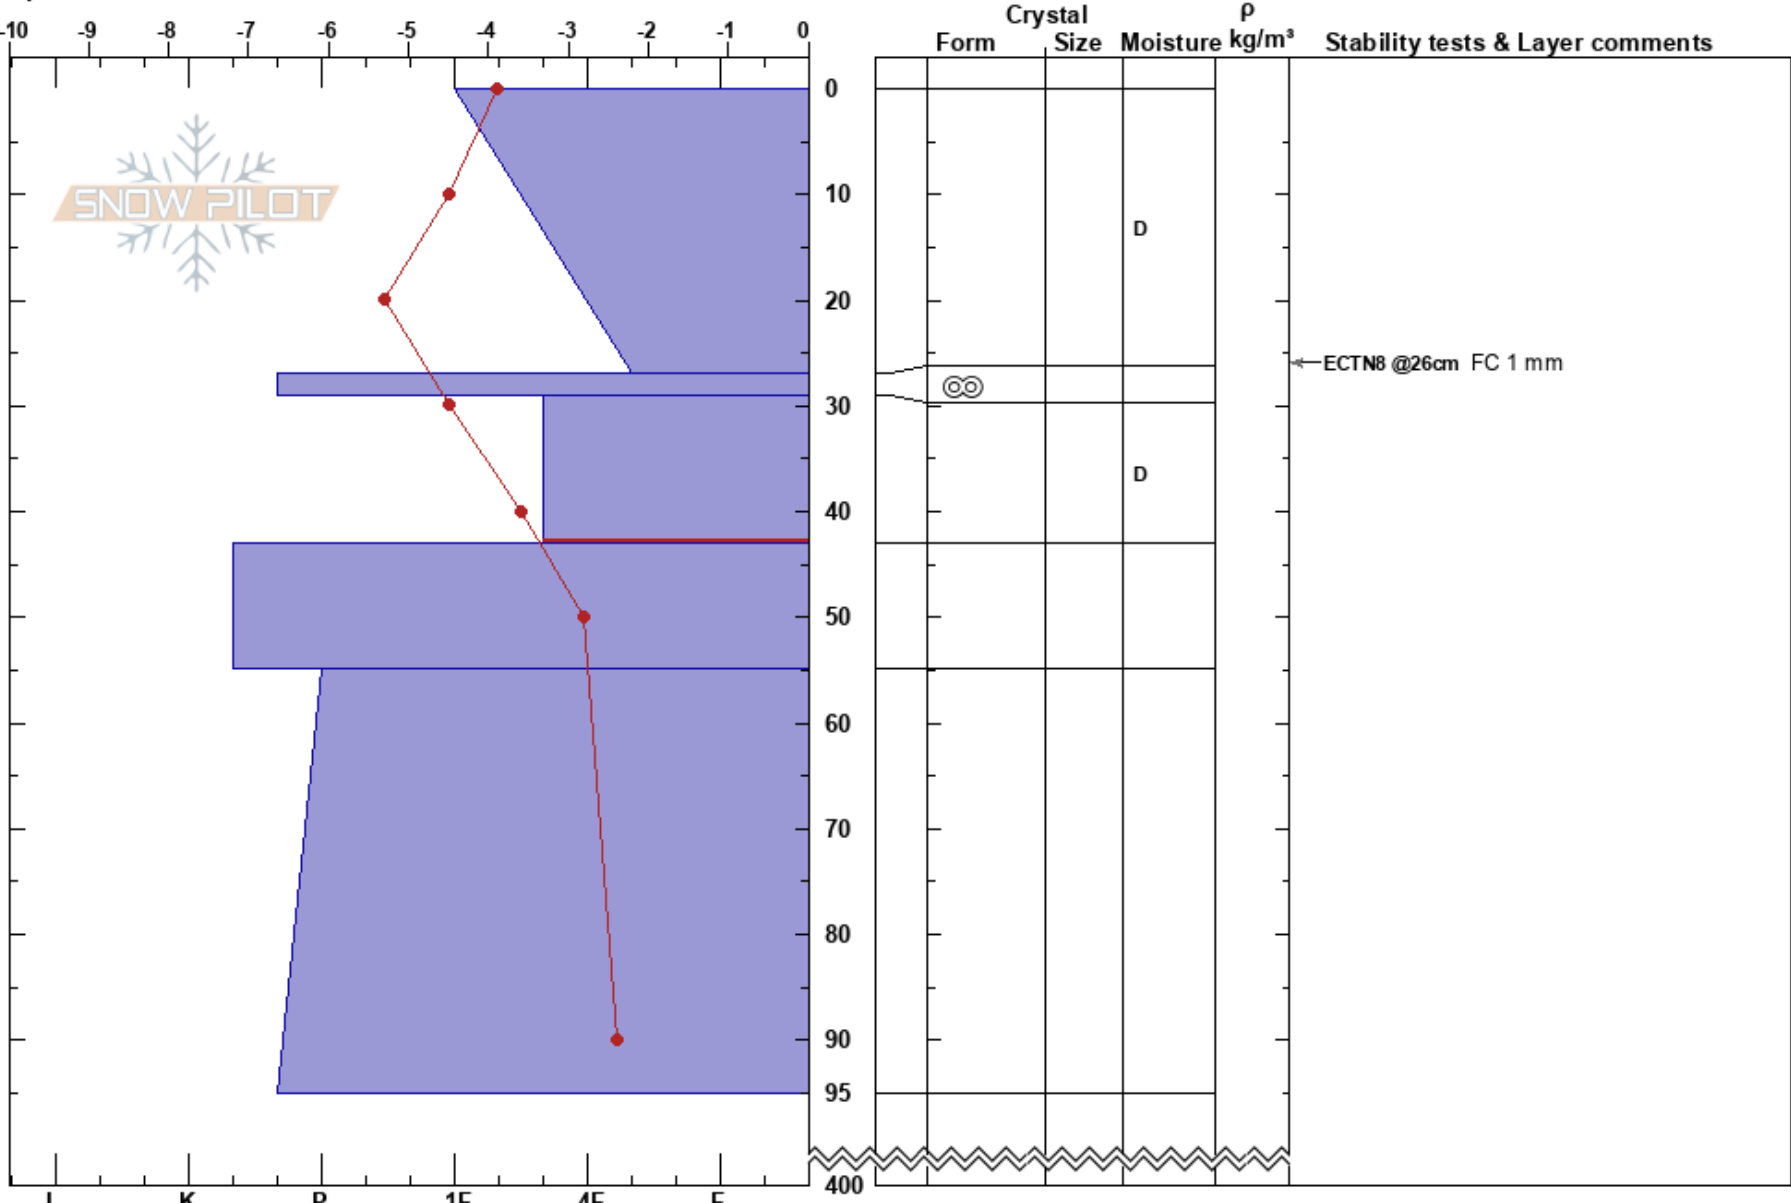

Dälkoetjähke
 Västra Vindelfjällen
 Sweden
Elevation: 1345 m
Aspect: 200°

Johan af Ekenstam
 30/04/2023 - 11:40
Co-ord: 33W 505993E 7309579N
Slope Angle: 27°
Wind Loading: previous

Stability: HS:400
Air Temperature: -1.4°C **PF:** 13 **29-43cm:** Problematic layer
Sky Cover: BKN
Precipitation: NO
Wind: S Light Breeze

Specifics: Pit is adjacent to avalanche: flank; Recent avalanche activity on similar slopes

Notes: 50 m från profilen startade jag en 20 m bred drevsnölavrin med hjälp av 150 kg hängdriva. Svaga lagret var FC som i profilen finns ner 42 cm.