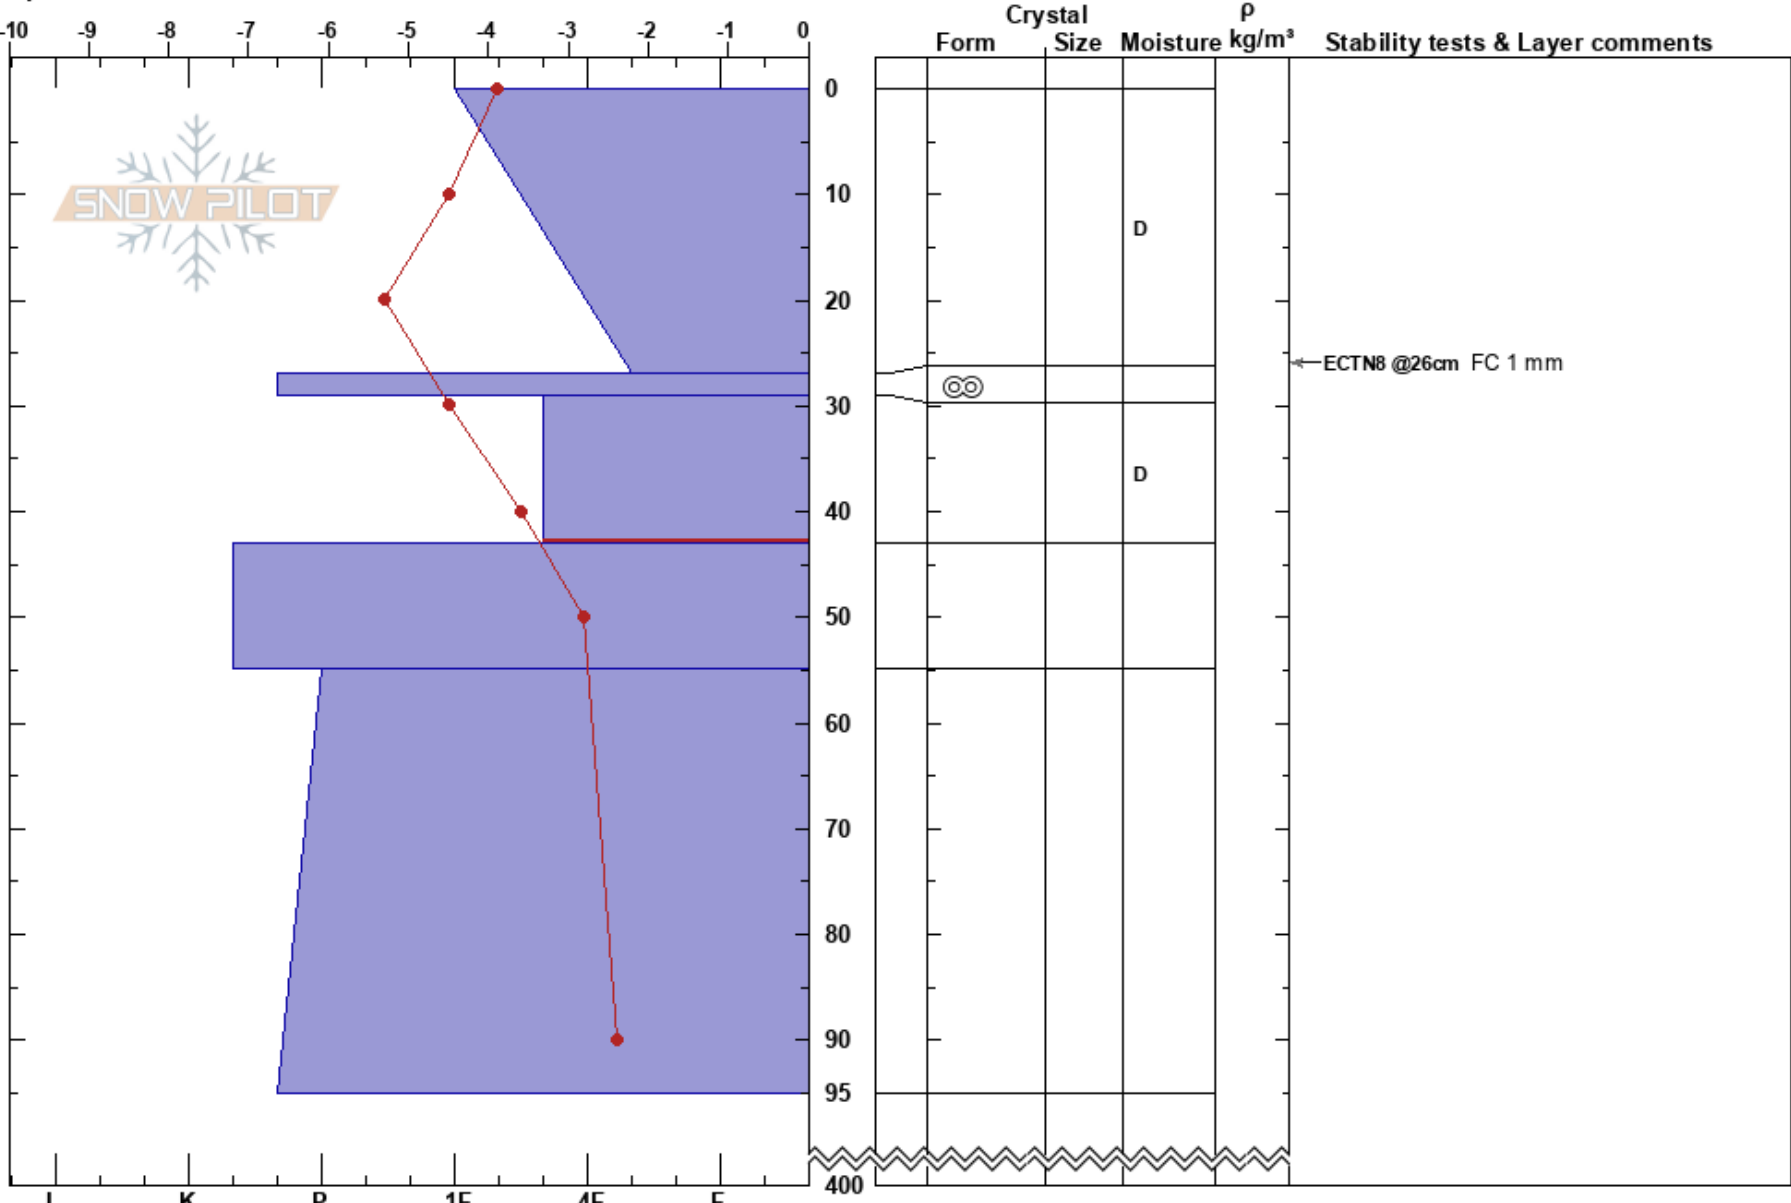

Dälkoetjähke
 Västra Vindelfjällen
 Sweden
Elevation: 1345 m
Aspect: 200°

Johan af Ekenstam
 30/04/2023 - 11:40
Co-ord: 33W 505993E 7309579N
Slope Angle: 27°
Wind Loading: previous

Stability: HS:400
Air Temperature: -1.4°C **PF:** 13 **29-43cm:** Problematic layer
Sky Cover: BKN
Precipitation: NO
Wind: S Light Breeze

Specifics: Pit is adjacent to avalanche: flank; Recent avalanche activity on similar slopes

Notes: 50 m från profilen startade jag en 20 m bred drevsnölavin med hjälp av 150 kg hängdriva. Svaga lagret var FC som i profilen finns ner 42 cm.