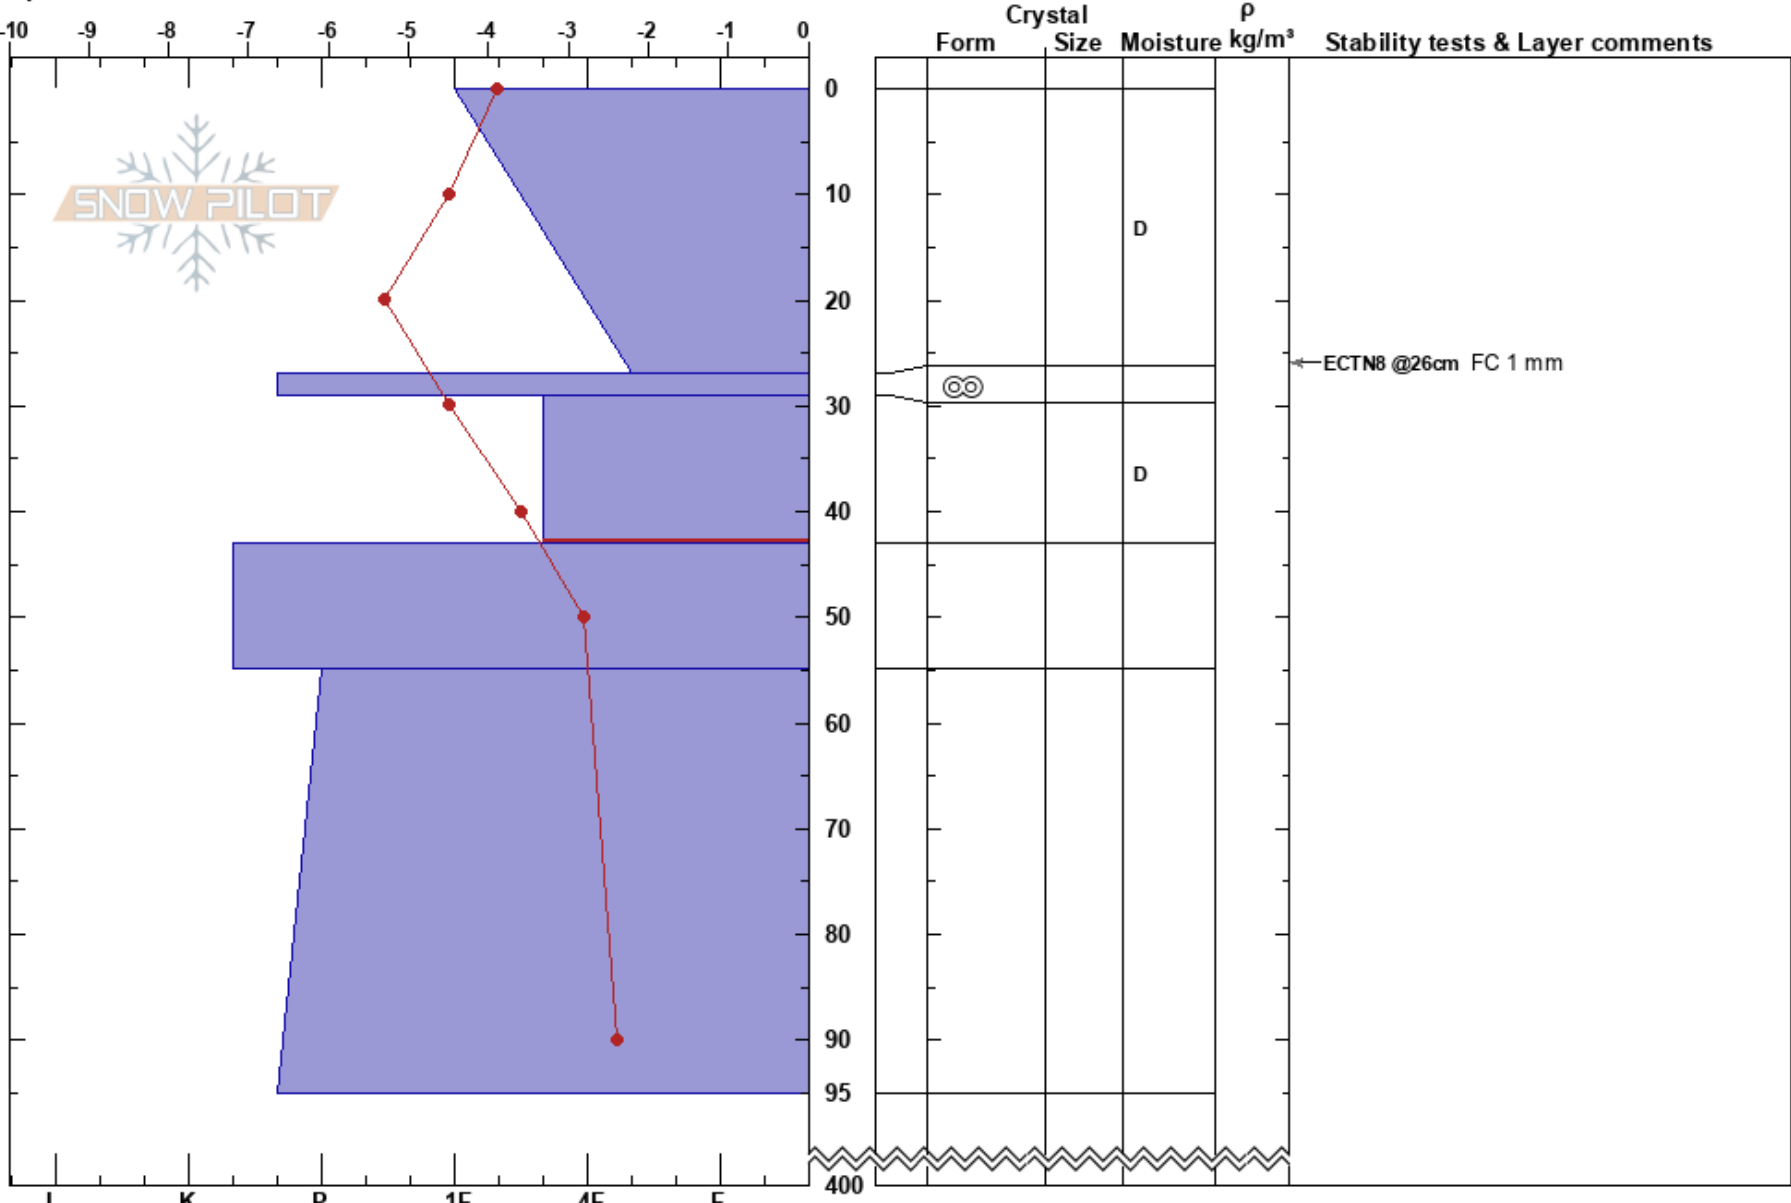

Dälkoetjähke  
 Västra Vindelfjällen  
 Sweden  
**Elevation:** 1345 m  
**Aspect:** 200°

Johan af Ekenstam  
 30/04/2023 - 11:40  
**Co-ord:** 33W 505993E 7309579N  
**Slope Angle:** 27°  
**Wind Loading:** previous

**Stability:** HS:400  
**Air Temperature:** -1.4°C **PF:** 13 **29-43cm:** Problematic layer  
**Sky Cover:** BKN  
**Precipitation:** NO  
**Wind:** S Light Breeze

**Specifics:** Pit is adjacent to avalanche: flank; Recent avalanche activity on similar slopes

**Notes:** 50 m från profilen startade jag en 20 m bred drevsnölavrin med hjälp av 150 kg hängdriva. Svaga lagret var FC som i profilen finns ner 42 cm.