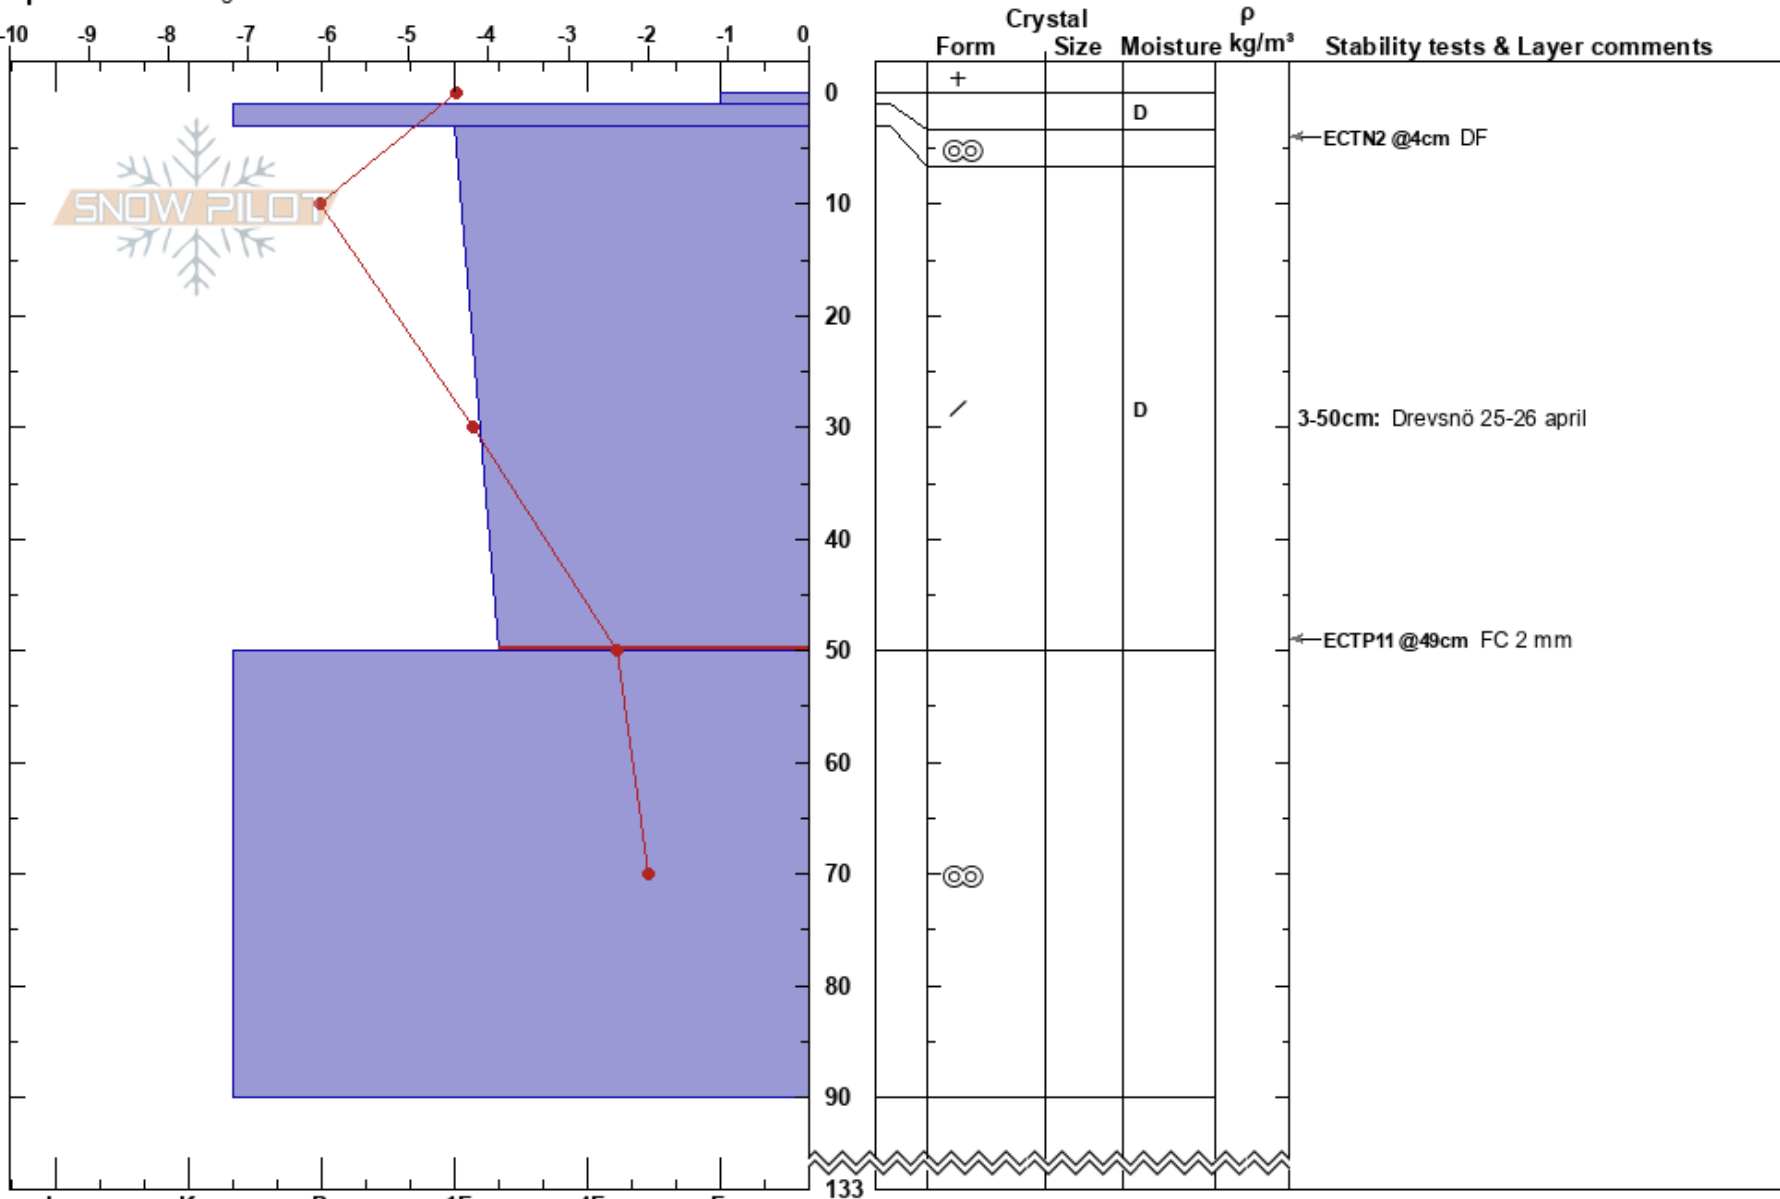

Mohtserevaajja  
 Västra Vindelfjällen  
 Sweden  
**Elevation:** 1175 m  
**Aspect:** 205°  
**Specifics:** Cracking

Johan af Ekenstam  
 29/04/2023 - 11:30  
**Co-ord:** 33W 510636E 7302090N  
**Slope Angle:** 26°  
**Wind Loading:**

**Stability:** HS: 133  
**Air Temperature:** -3.3°C **PF:** 4  
**Sky Cover:** FEW  
**Precipitation:** NO  
**Wind:** W Light Breeze  
**Layer Notes:**  
 3-50cm: Drevsnö 25-26 april  
 3-50cm: Problematic layer

**Notes:** Uppsprickning i ytfacetterade flak i närheten, 5-10 cm.