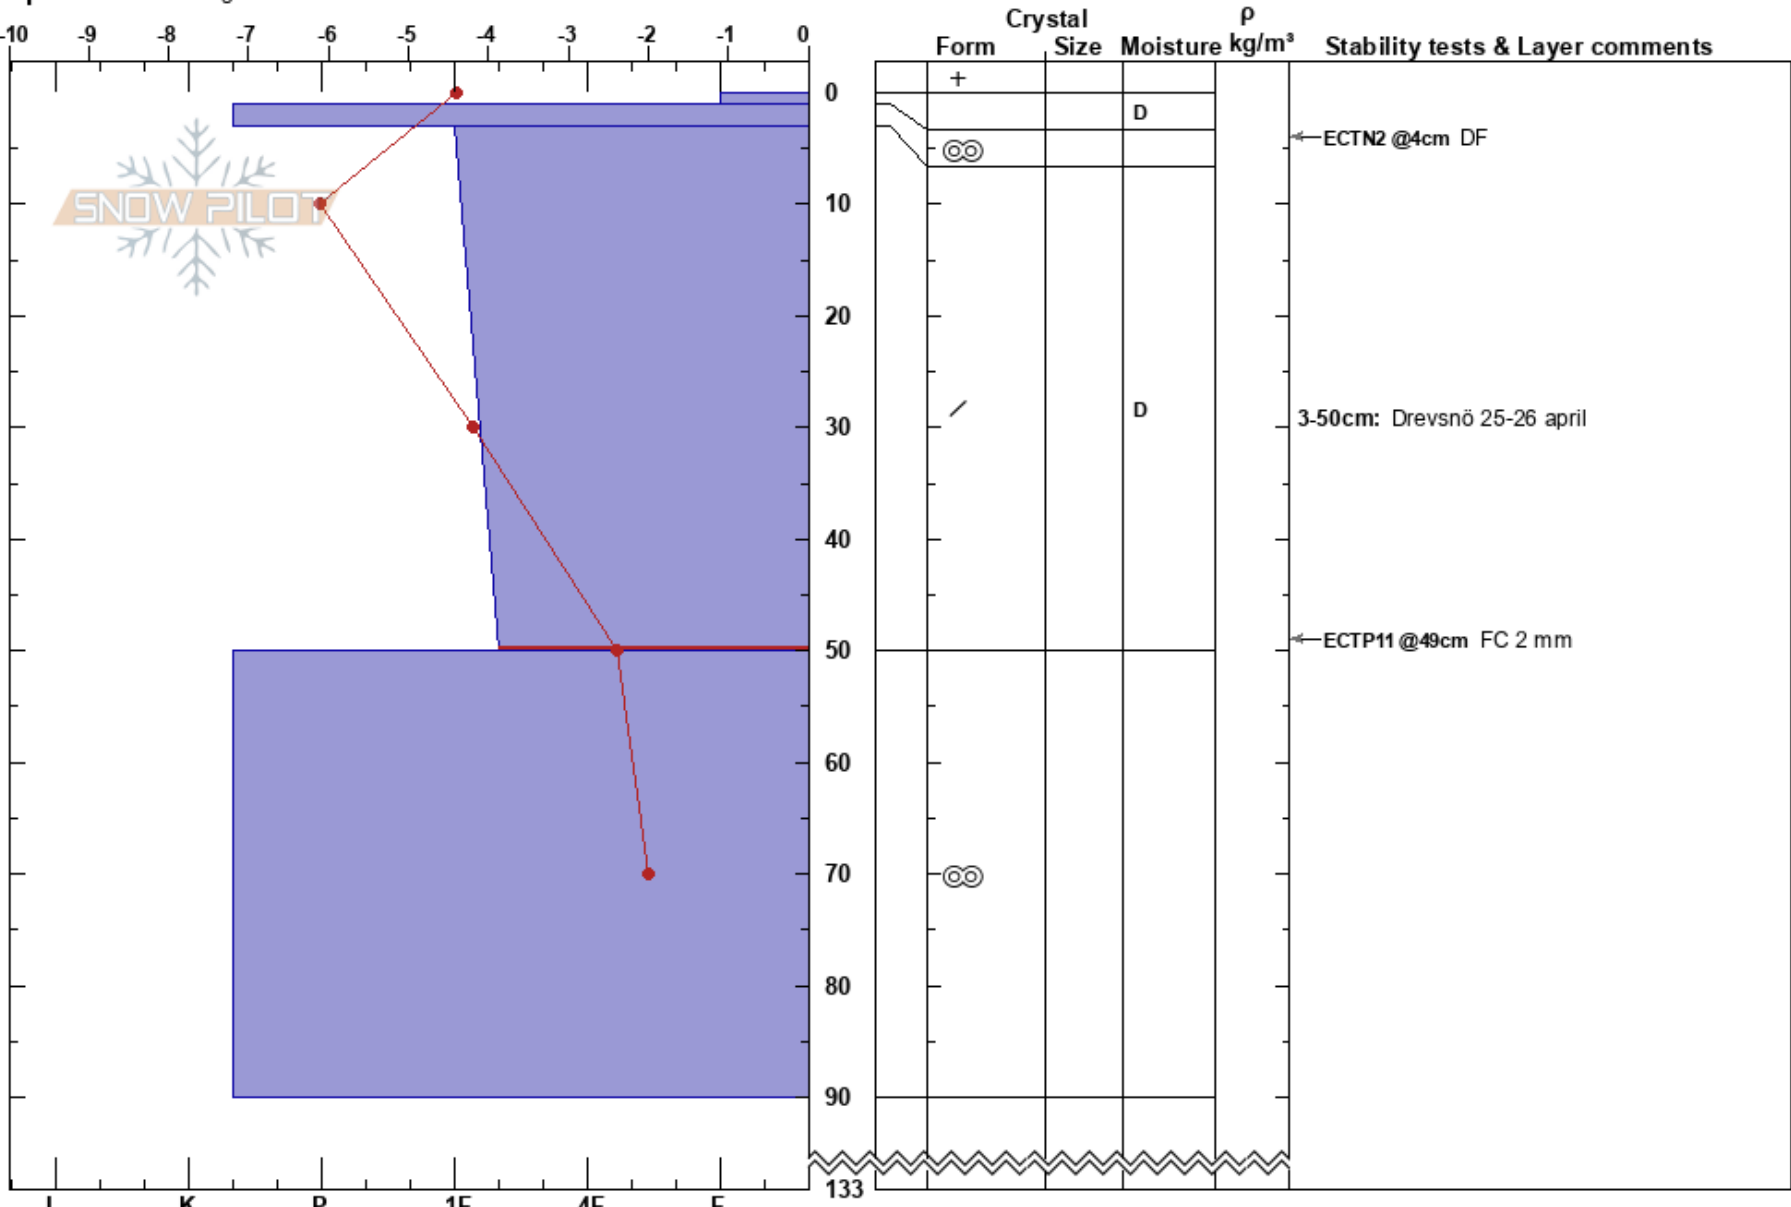

Mohtserevaajja  
 Västra Vindelfjällen  
 Sweden  
**Elevation:** 1175 m  
**Aspect:** 205°  
**Specifics:** Cracking

Johan af Ekenstam  
 29/04/2023 - 11:30  
**Co-ord:** 33W 510636E 7302090N  
**Slope Angle:** 26°  
**Wind Loading:**

**Stability:** HS: 133  
**Air Temperature:** -3.3°C **PF:** 4  
**Sky Cover:** FEW  
**Precipitation:** NO  
**Wind:** W Light Breeze  
**Layer Notes:**  
 3-50cm: Drevsnö 25-26 april  
 3-50cm: Problematic layer

**Notes:** Uppsprickning i ytfacetterade flak i närheten, 5-10 cm.