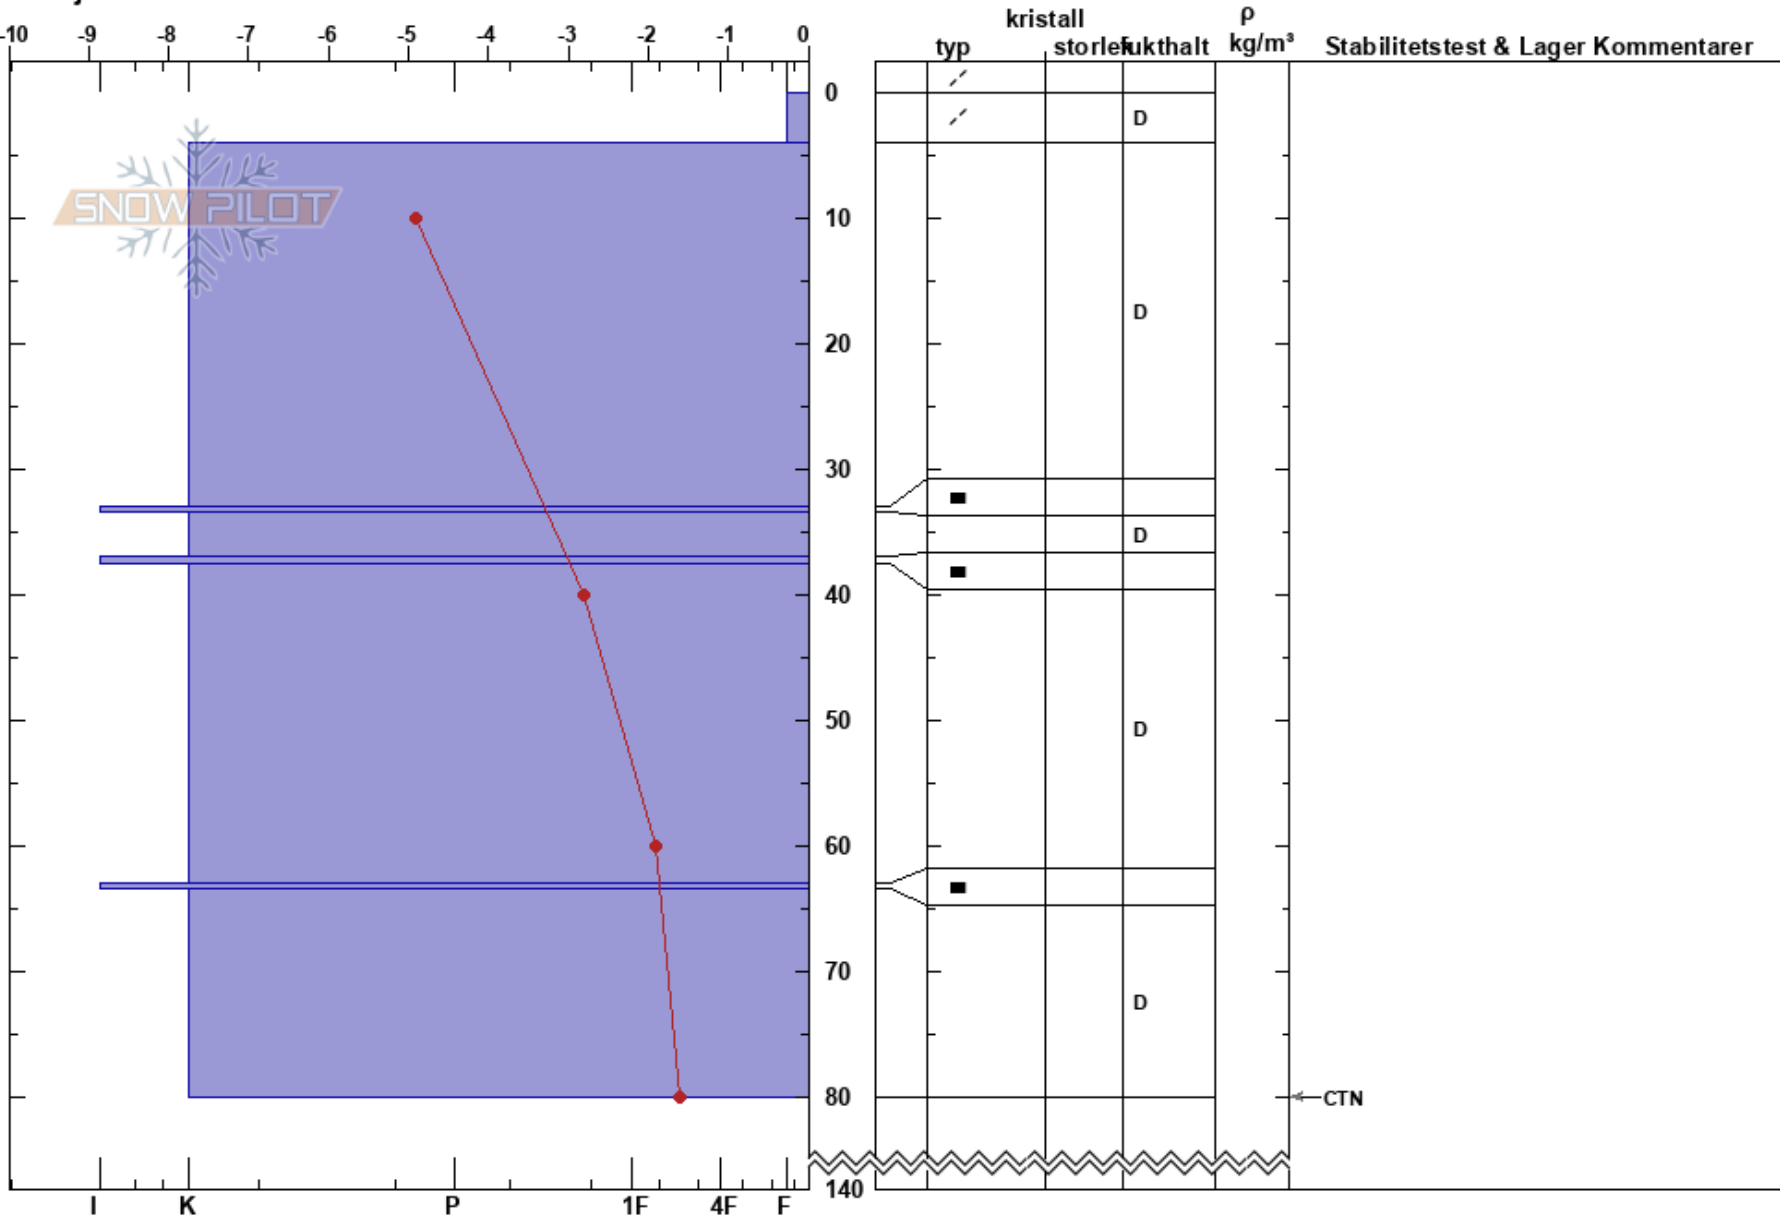

Klöverfjället
 Borgafjäll
 Sweden
 Höjd: 1200 m
 Väderstreck: SE
 Detaljerna:

Susanne Lindqvist
 29/04/2023 - 10:45
 Koordinat: 64.87581N, 15.06942E
 Lutning: 24°
 Snödrev:

Instabilitet: HS: 140 Lager Kommentarer:
 Lufttemperatur: -3.9°C PF: 3
 Molnighet: CLR
 Nederbörd: NO
 Vind: NW Svagvind (1-7m/s)

Noteringar (beskrivning av terräng): Stor öppen sluttning.