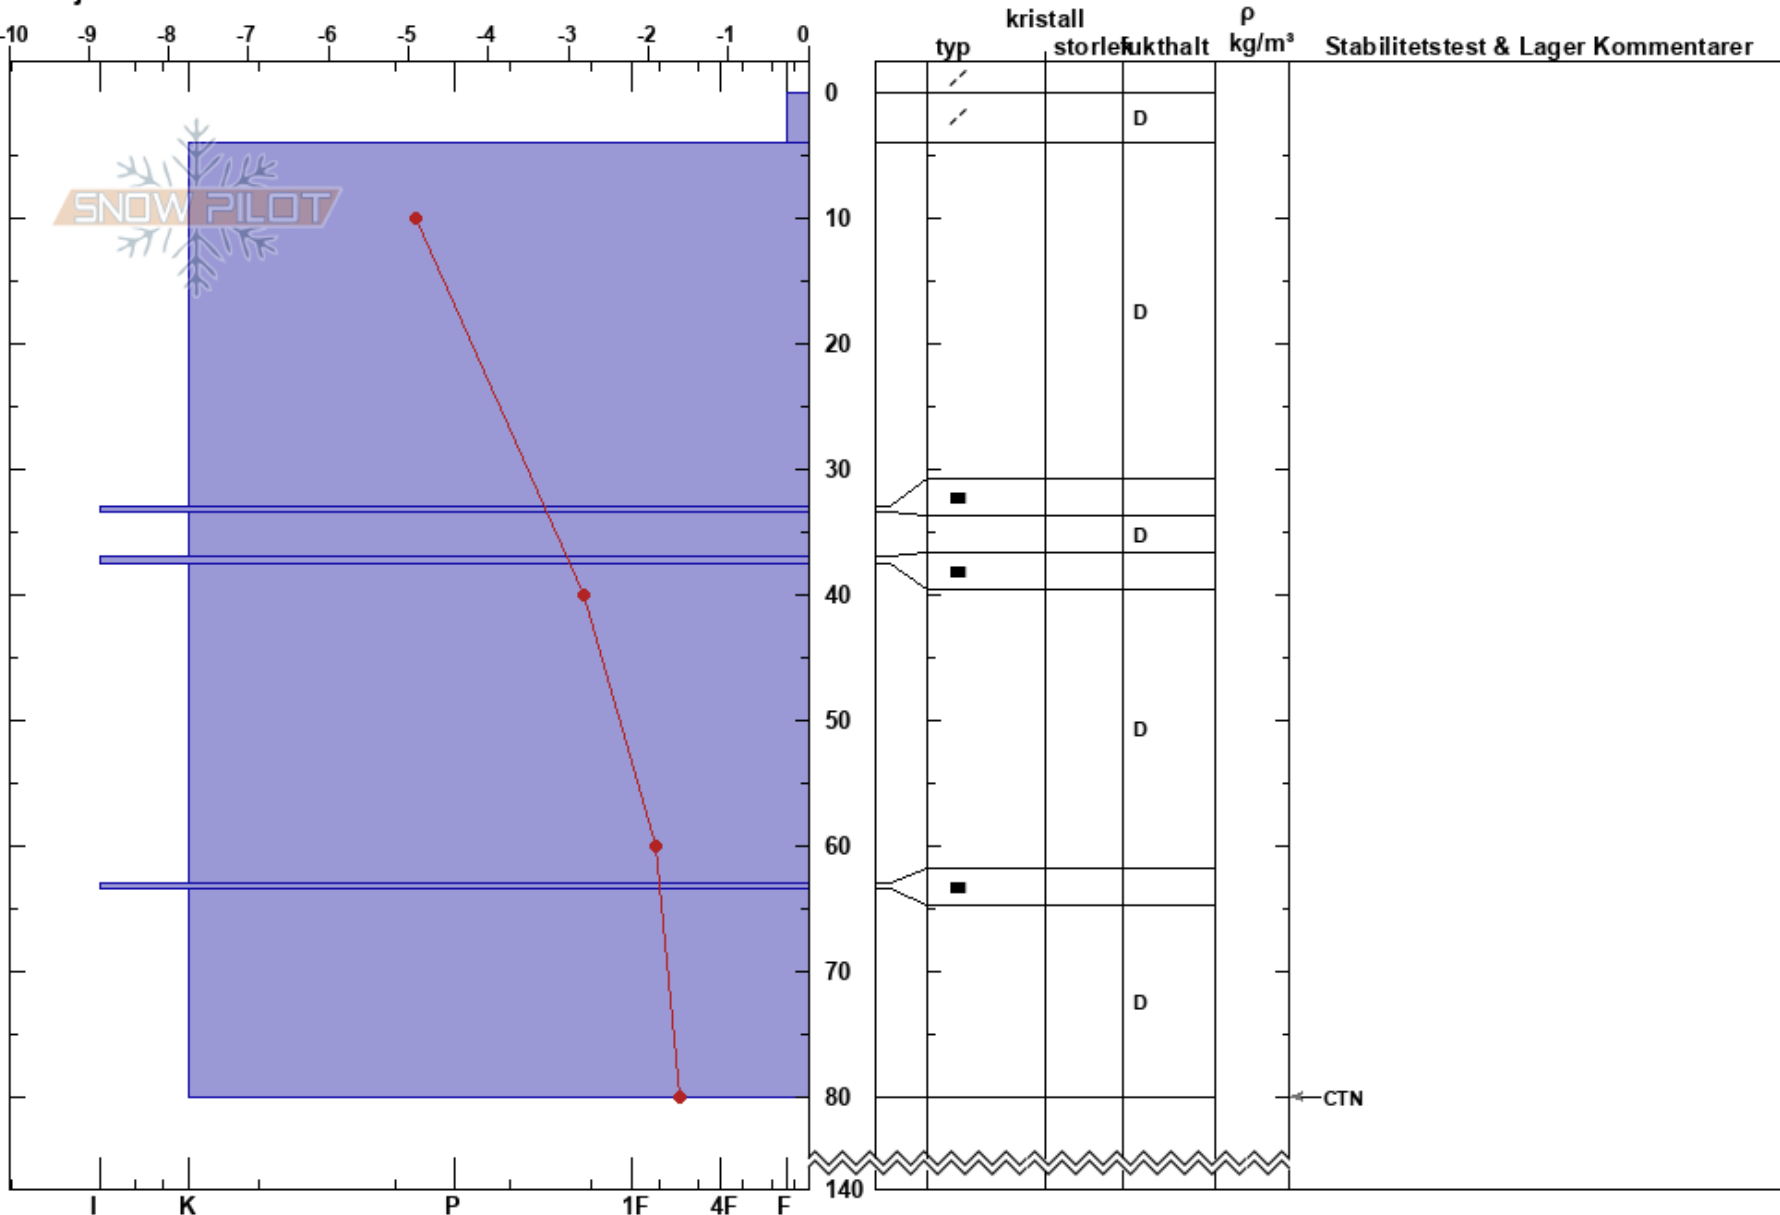

Klöverfjället
 Borgafjäll
 Sweden
 Höjd: 1200 m
 Väderstreck: SE
 Detaljerna:

Susanne Lindqvist
 29/04/2023 - 10:45
 Koordinat: 64.87581N, 15.06942E
 Lutning: 24°
 Snödrev:

Instabilitet: HS: 140
 Lufttemperatur: -3.9°C PF: 3
 Molnighet: CLR
 Nederbörd: NO
 Vind: NW Svagvind (1-7m/s)
 Lager Kommentarer:

Noteringar (beskrivning av terräng): Stor öppen sluttning.