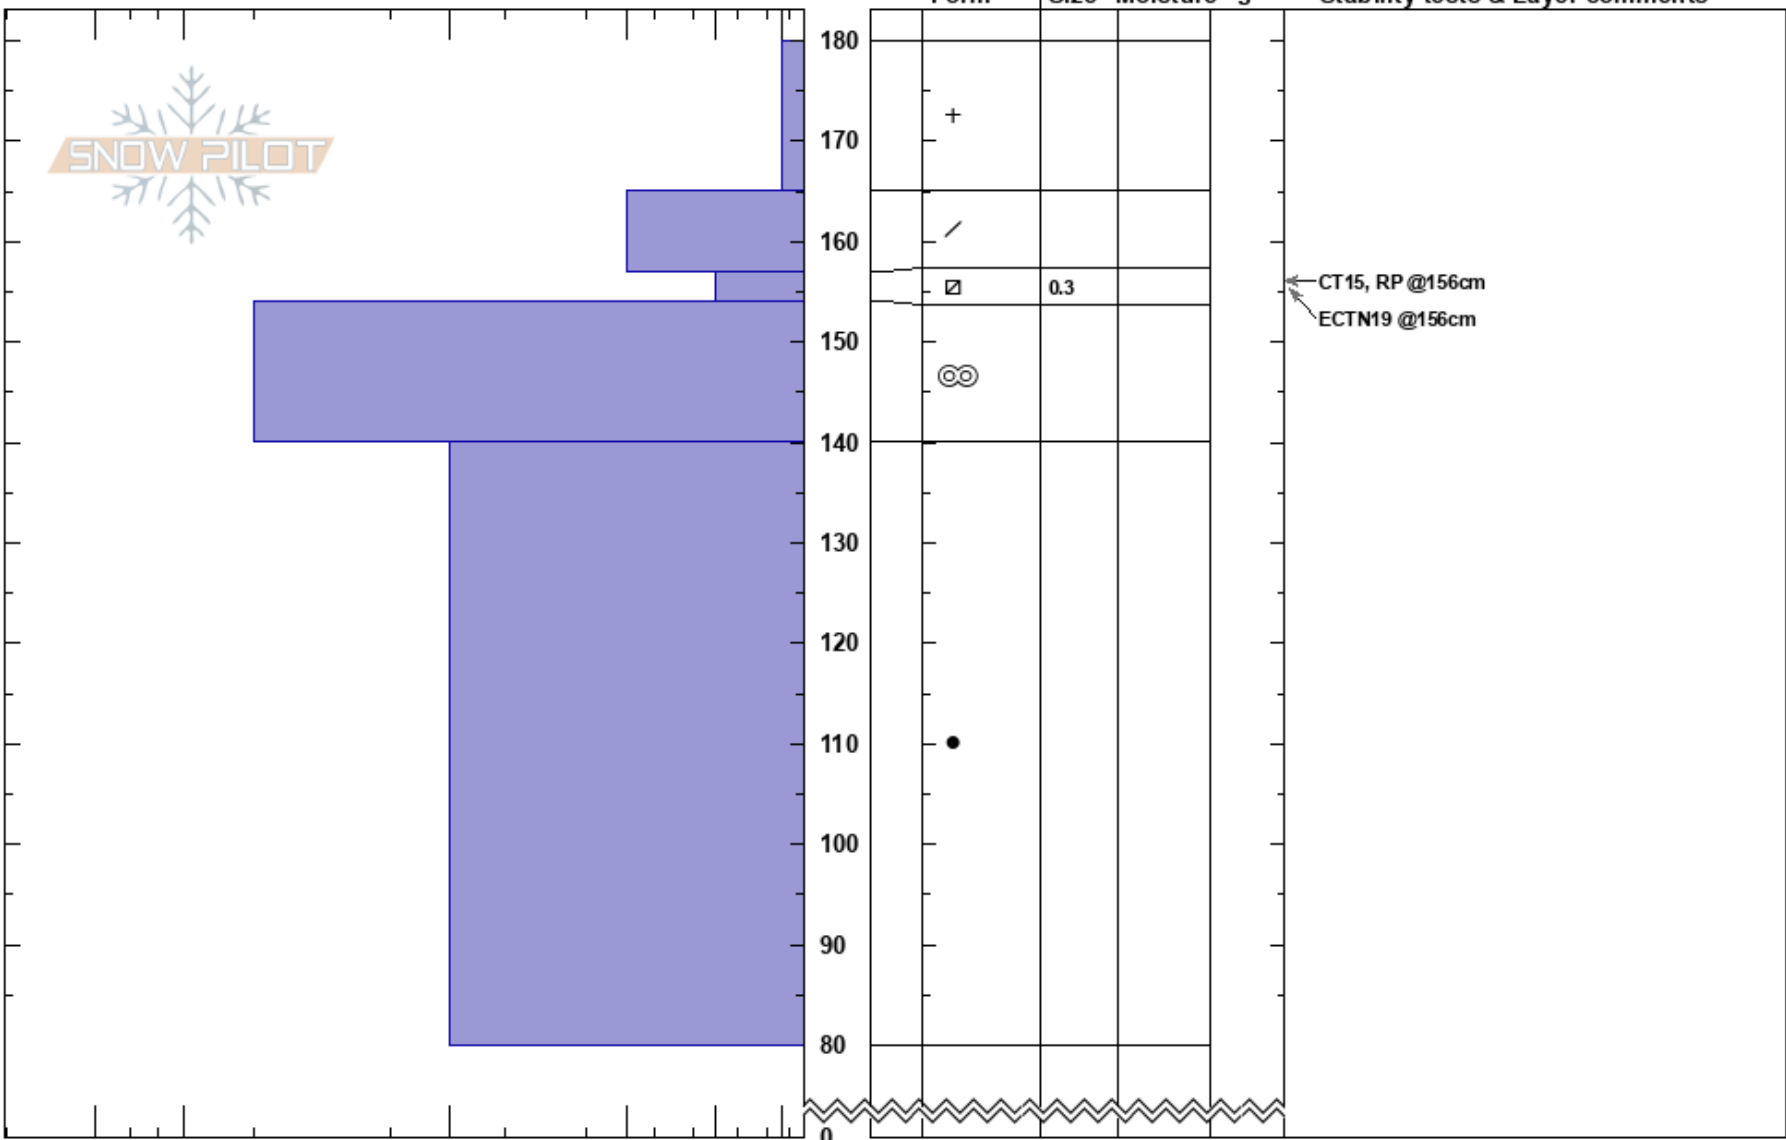

Berthoud NE  
 Front Range  
 CO  
**Elevation:** 12000 ft  
**Aspect:** NE  
**Specifics:**

Ian Fowler  
 04/28/2023 - 2:00pm  
**Co-ord:** 13S 432103W 4405266N  
**Slope Angle:** 20°  
**Wind Loading:**

**Stability:**  
**Air Temperature:**  
**Sky Cover:**  
**Precipitation:**  
**Wind:**

**HS:** 180  
**Layer Notes:**  
 157-154cm: Problematic layer

**Notes:**

I K P 1F 4F F