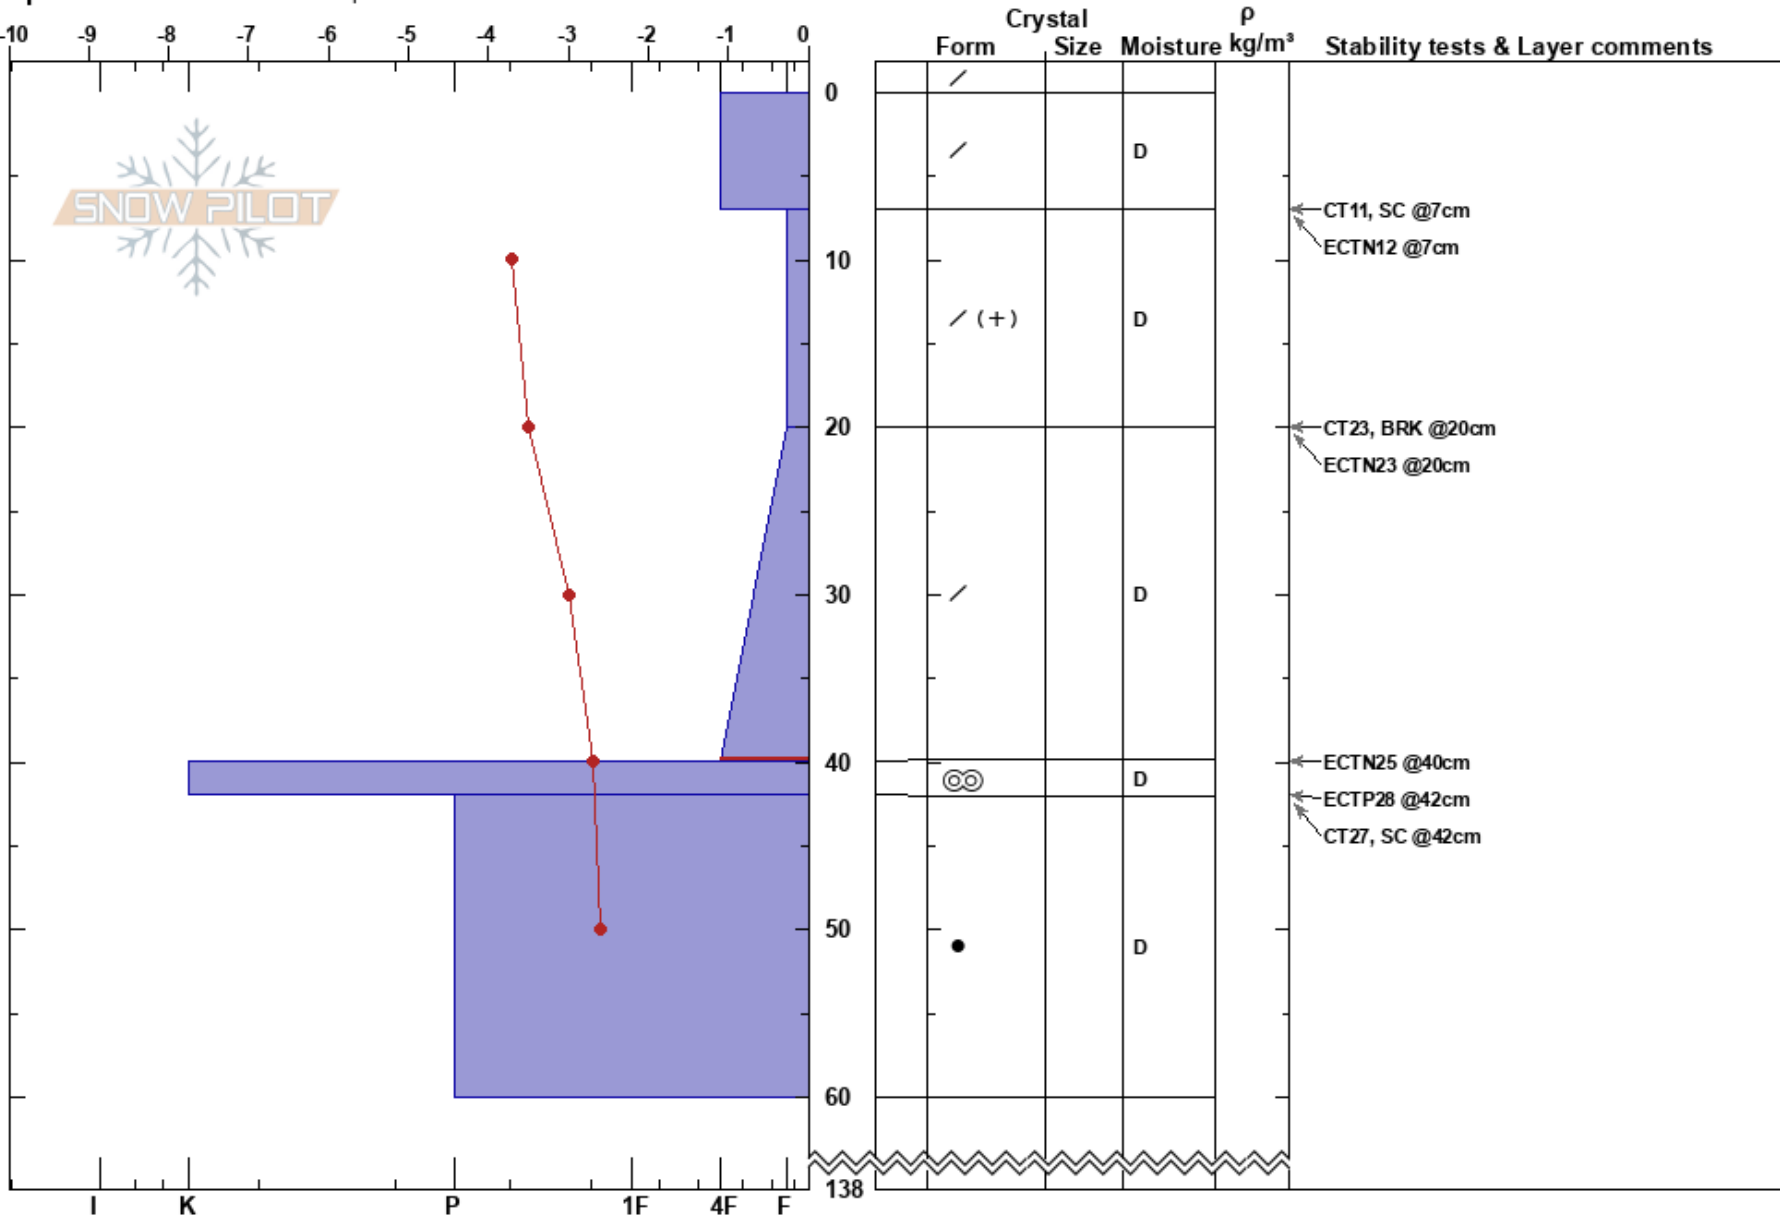

Välåsjöfjället  
 Funäsfjällen  
 Sweden  
**Elevation:** 1232 m  
**Aspect:** NE

John Wilcoxon  
 28/04/2023 - 11:00  
**Co-ord:** 33V 389983E 6982724N  
**Slope Angle:** 20°  
**Wind Loading:** yes

**Stability:** Fair **HS:** 138 **Layer Notes:**  
**Air Temperature:** -5.6°C **PF:** 30 20-40cm: Problematic layer  
**Sky Cover:** SCT 40-42cm: v. 16 MFcr  
**Precipitation:** NO  
**Wind:** NW Moderate

**Specifics:** We snowmobiled slope

**Notes:** OBJ: stabilitetstest i drevsnöflak

Terräng: vågig yta.