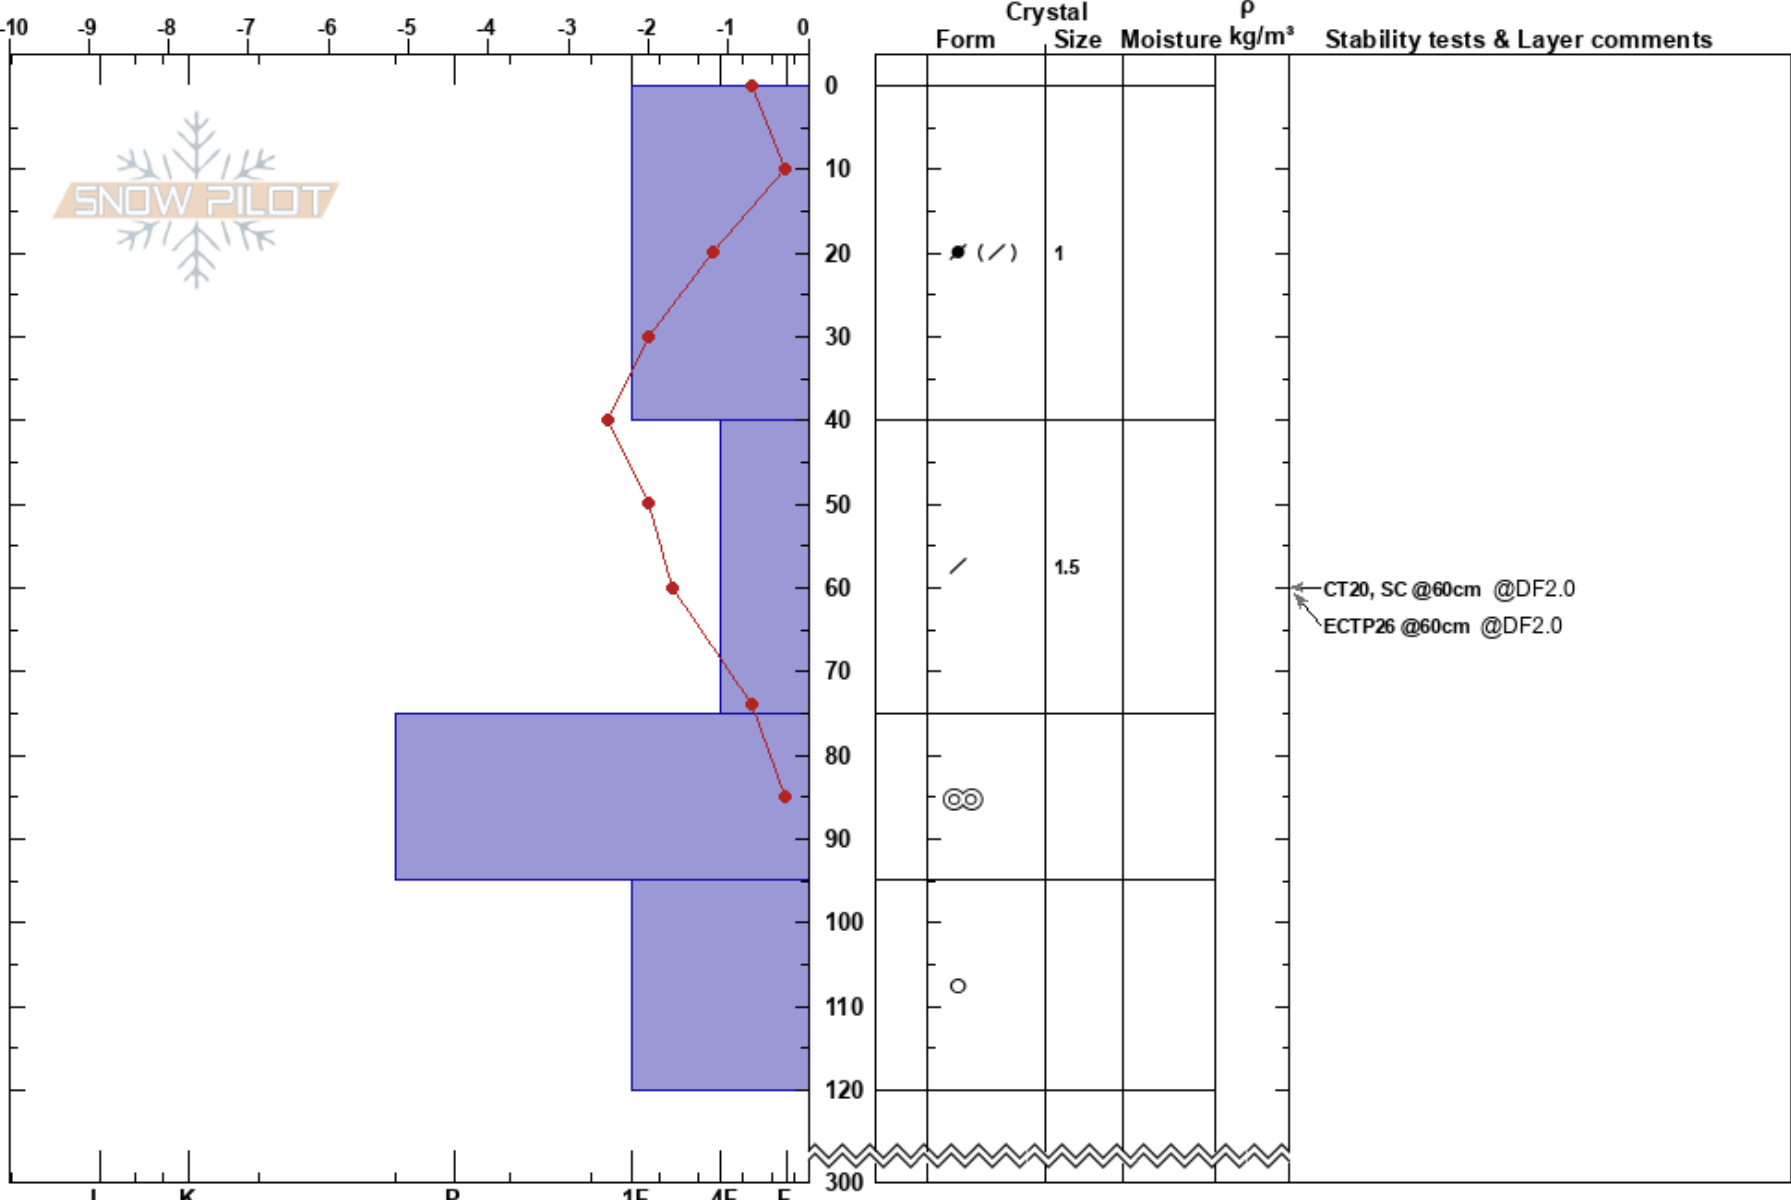

Välliste  
 Våådalen  
 Sweden  
**Elevation:** 930 m  
**Aspect:** SE

Karin Trolin  
 28/04/2023 - 11:00  
**Co-ord:** 33V 407178E 7017181N  
**Slope Angle:** 38°  
**Wind Loading:** yes

**Stability:** Very Poor **HS:**300 **Layer Notes:**  
**Air Temperature:** -1.2°C **PF:** 40  
**Sky Cover:** BKN  
**Precipitation:** S-1  
**Wind:** NW Moderate

**Specifics:** Collapsing, widespread; Recent avalanche activity on similar slopes; We skied slope

**Notes:** Drevade ff. Lavin släppte precis bredvid gropen.