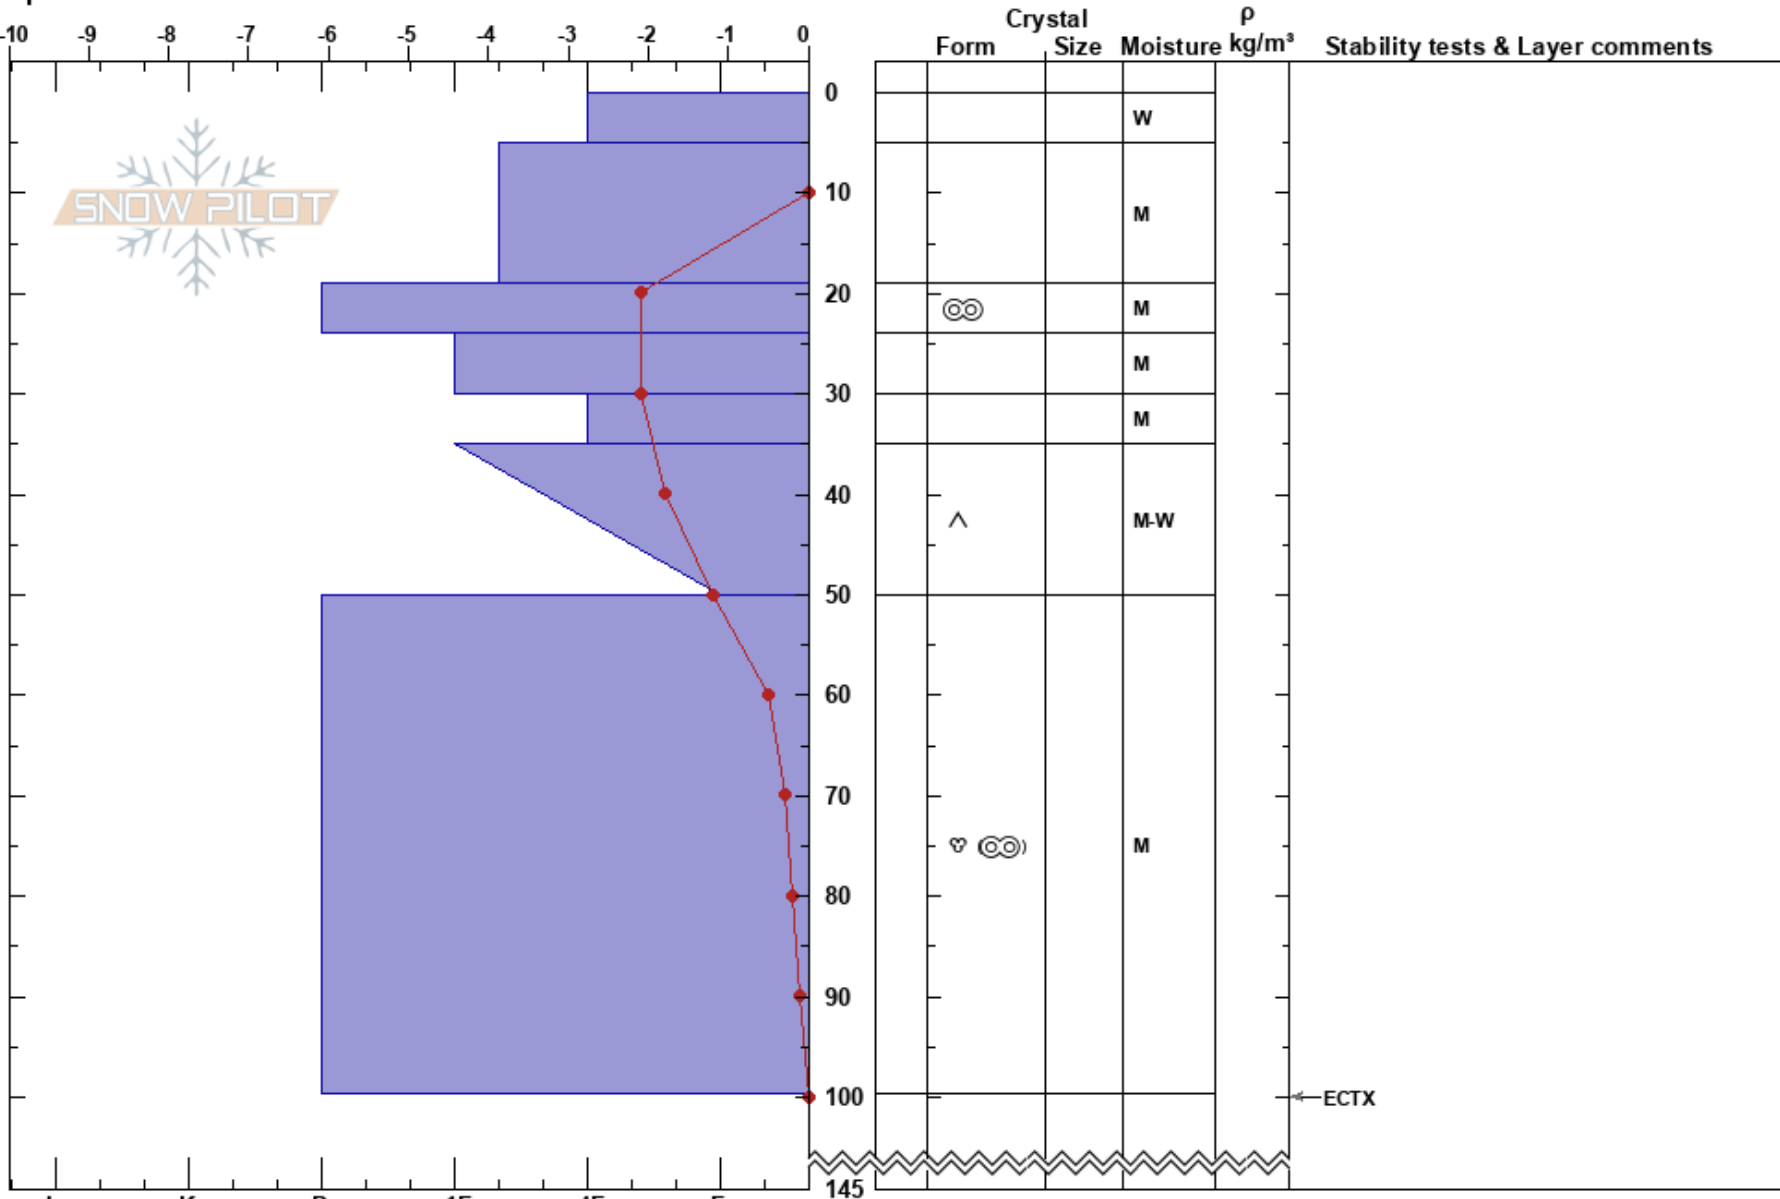

Läktaleden_5.0
 Abisko
 Sweden
 Elevation: 1050 m
 Aspect: E
 Specifics:

Stefan Hedlund
 27/04/2023 - 11:20
 Co-ord:
 Slope Angle: 26°
 Wind Loading: no

Stability: **HS: 145** **Layer Notes:**
 Air Temperature: 1.4°C **PF: 2**
 Sky Cover: BKN
 Precipitation: NO
 Wind: S Moderate

Notes: Sten och mossa. Profil bakom litet krön på öppen sluttning.