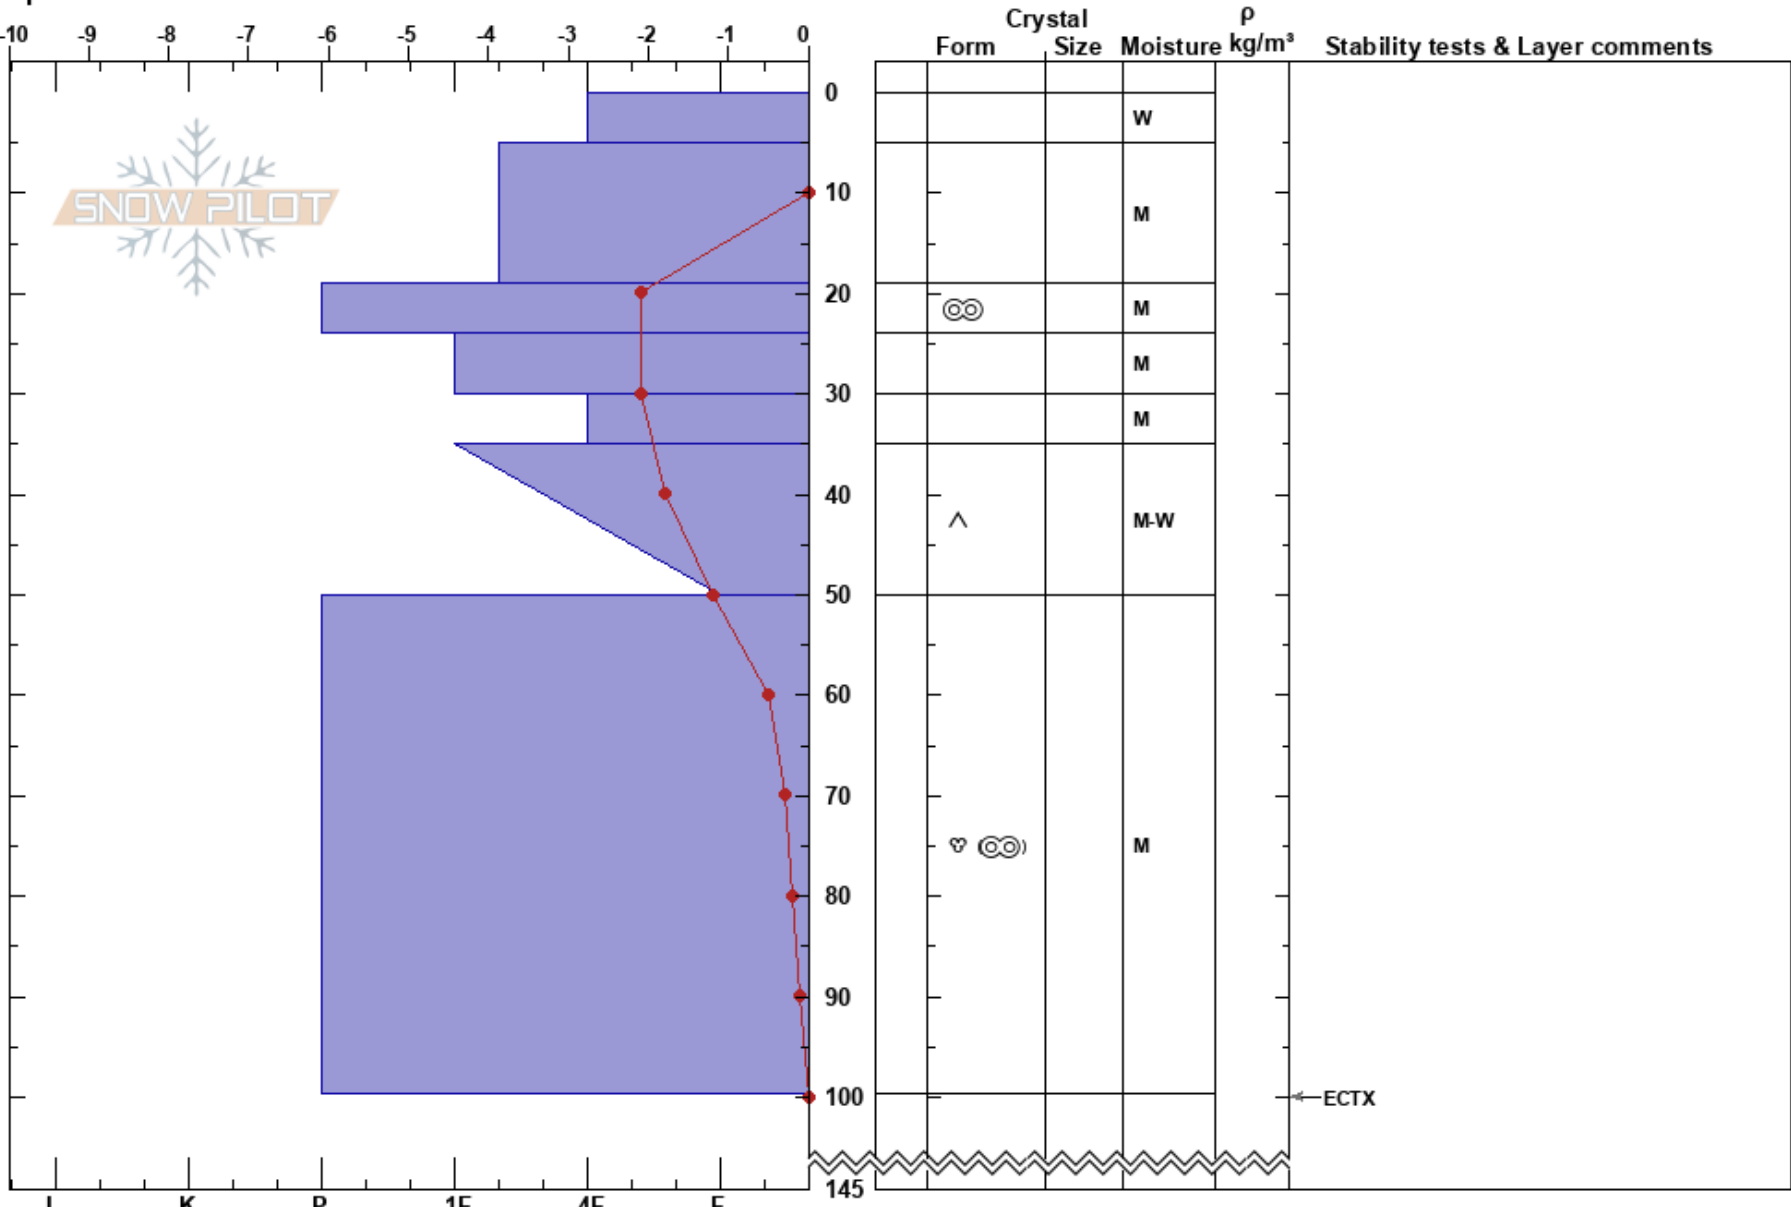

Läktaleden_5.0
 Abisko
 Sweden
 Elevation: 1050 m
 Aspect: E
 Specifics:

Stefan Hedlund
 27/04/2023 - 11:20
 Co-ord:
 Slope Angle: 26°
 Wind Loading: no

Stability:
 Air Temperature: 1.4°C
 Sky Cover: BKN
 Precipitation: NO
 Wind: S Moderate
 HS: 145
 PF: 2
 Layer Notes:

Notes: Sten och mossa. Profil bakom litet krön på öppen sluttning.