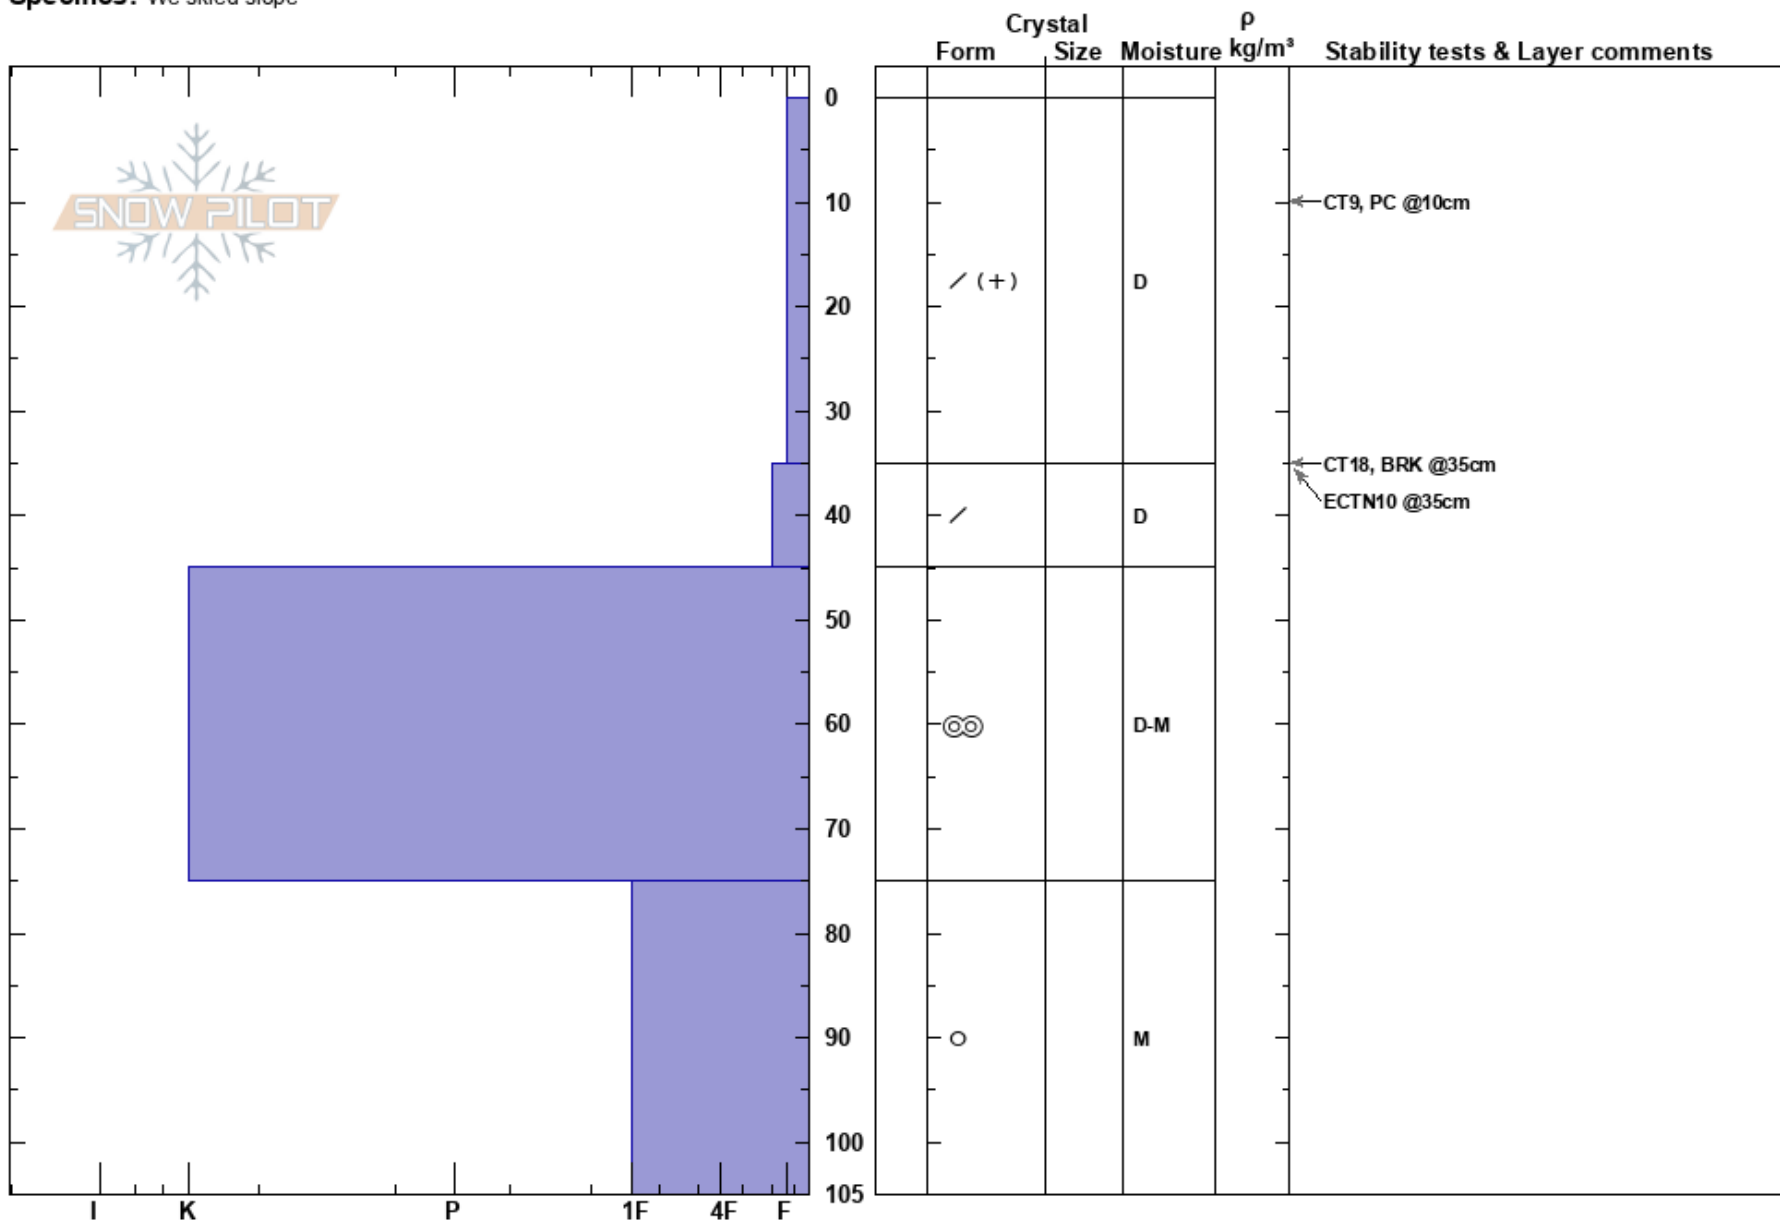

Mittenhamra  
 Funäsfjällen  
 Sweden  
**Elevation:** 986 m  
**Aspect:** E  
**Specifics:** We skied slope

John Wilcoxon  
 27/04/2023 - 12:00  
**Co-ord:** 33V 360488E 6939984N  
**Slope Angle:** 28°  
**Wind Loading:** yes

**Stability:** Good **PF:** 30  
**Air Temperature:**  
**Sky Cover:** OVC  
**Precipitation:** S-1  
**Wind:** NW Light Breeze

**Layer Notes:**  
 0-35cm: Problematic layer

**Notes:** OBJ: quick pit.