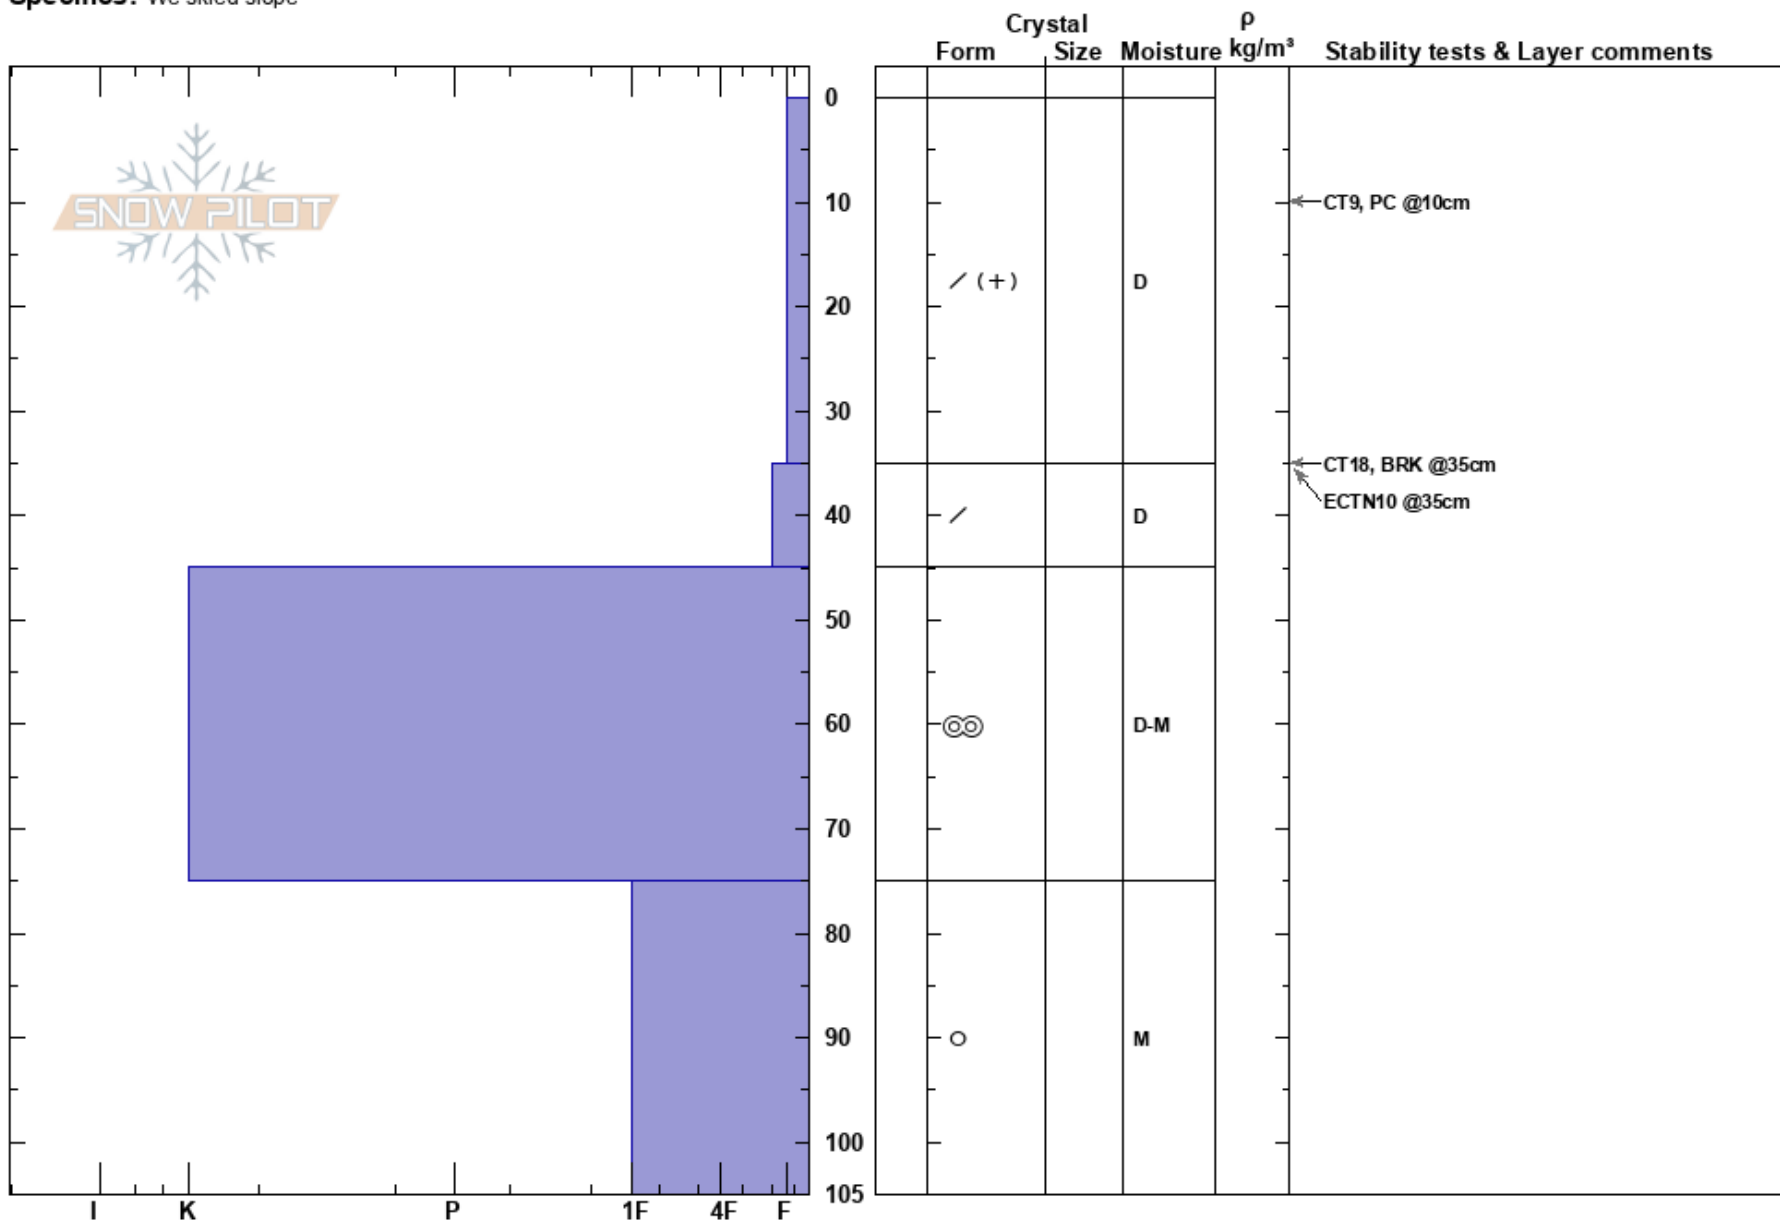

Mittenhamra  
 Funäsfjällen  
 Sweden  
**Elevation:** 986 m  
**Aspect:** E  
**Specifics:** We skied slope

John Wilcoxon  
 27/04/2023 - 12:00  
**Co-ord:** 33V 360488E 6939984N  
**Slope Angle:** 28°  
**Wind Loading:** yes

**Stability:** Good  
**Air Temperature:**  
**Sky Cover:** OVC  
**Precipitation:** S-1  
**Wind:** NW Light Breeze

**PF:** 30  
**Layer Notes:**  
 0-35cm: Problematic layer

**Notes:** OBJ: quick pit.