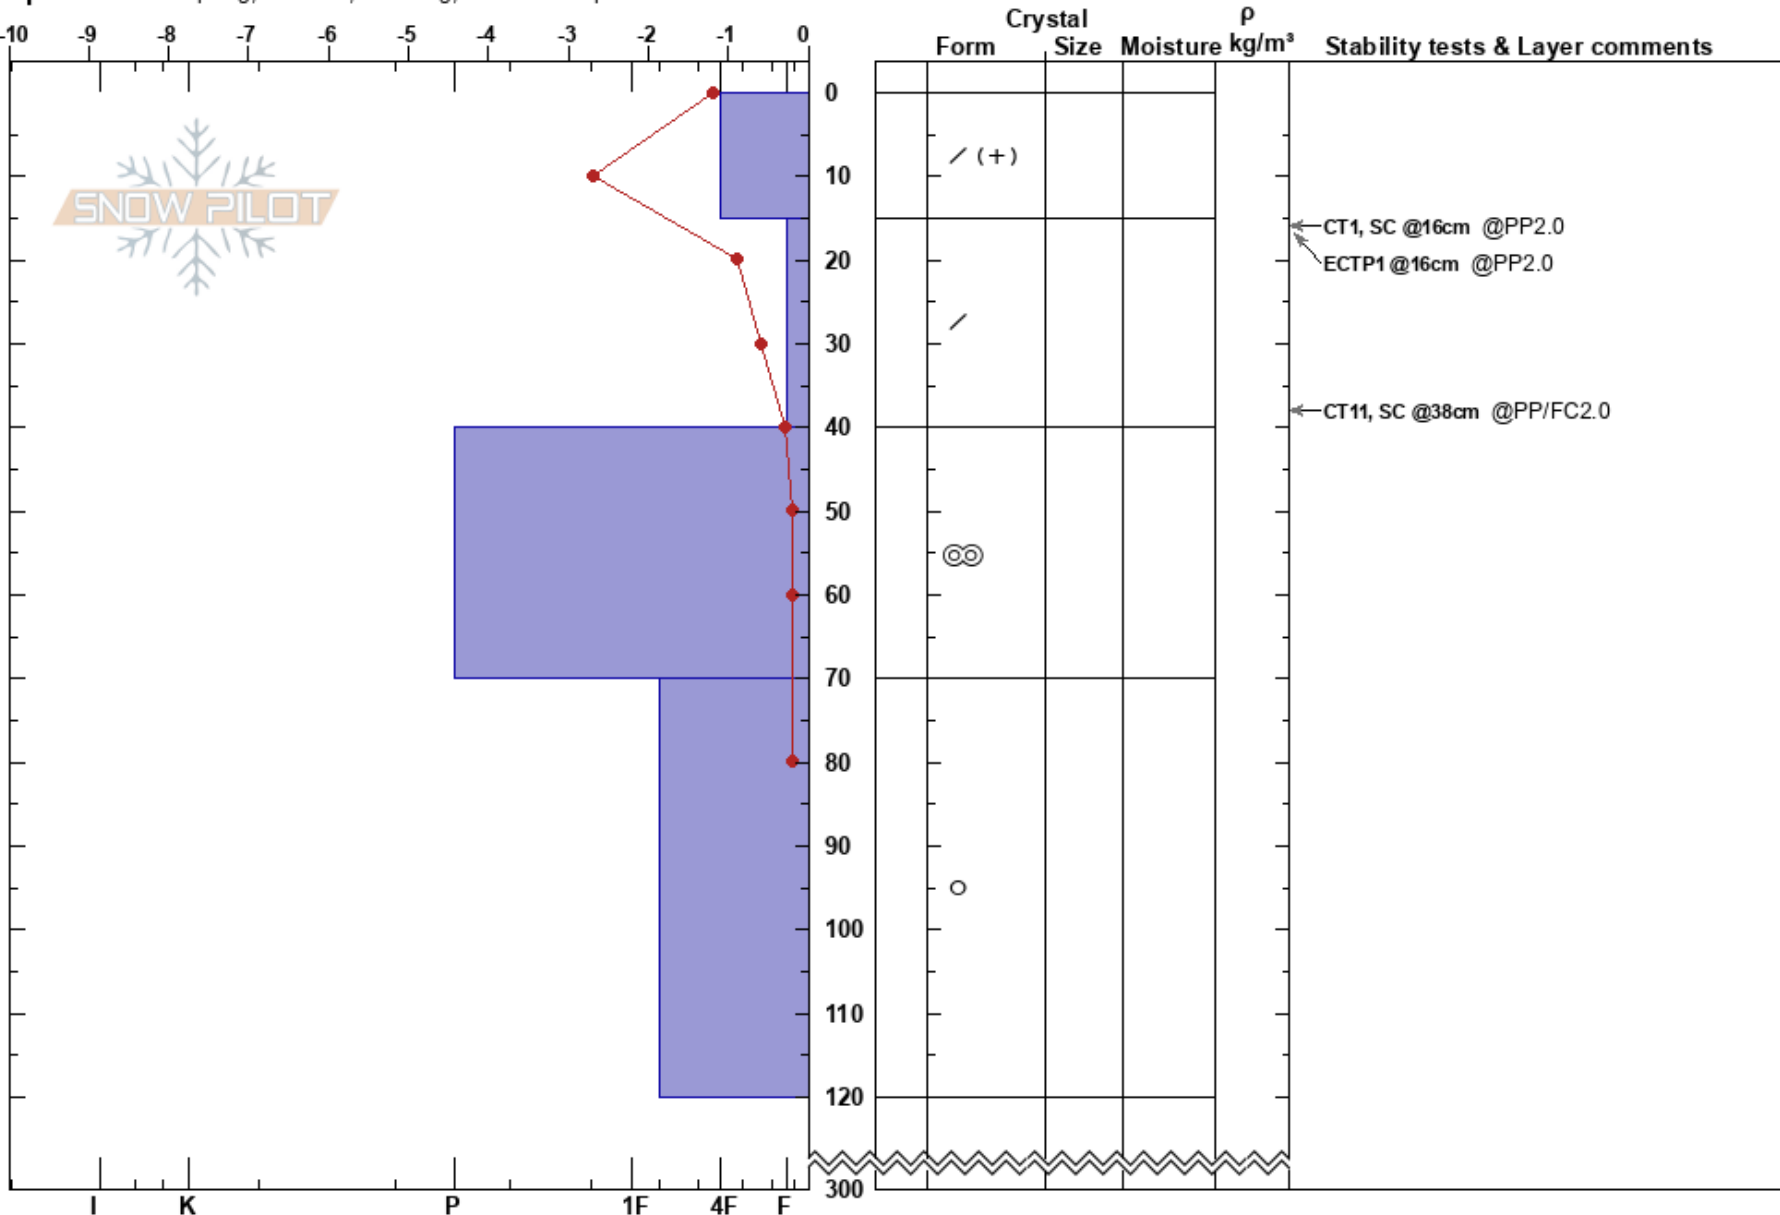

Lilgeten  
 Snasahögarna  
 Sweden  
**Elevation:** 1150 m  
**Aspect:** E

Karin Trolin  
 26/04/2023 - 11:00  
**Co-ord:** 33V 366718E 7009123N  
**Slope Angle:** 30°  
**Wind Loading:** yes

**Stability:**  
**Air Temperature:** -3.9°C  
**Sky Cover:** OVC  
**Precipitation:** NO  
**Wind:** NW Moderate

**HS:** 300  
**PF:** 35  
**PS:** 20

**Layer Notes:**

**Specifics:** Collapsing, localized; Cracking; We skied slope

**Notes:** Lätt snödrov, markdrev