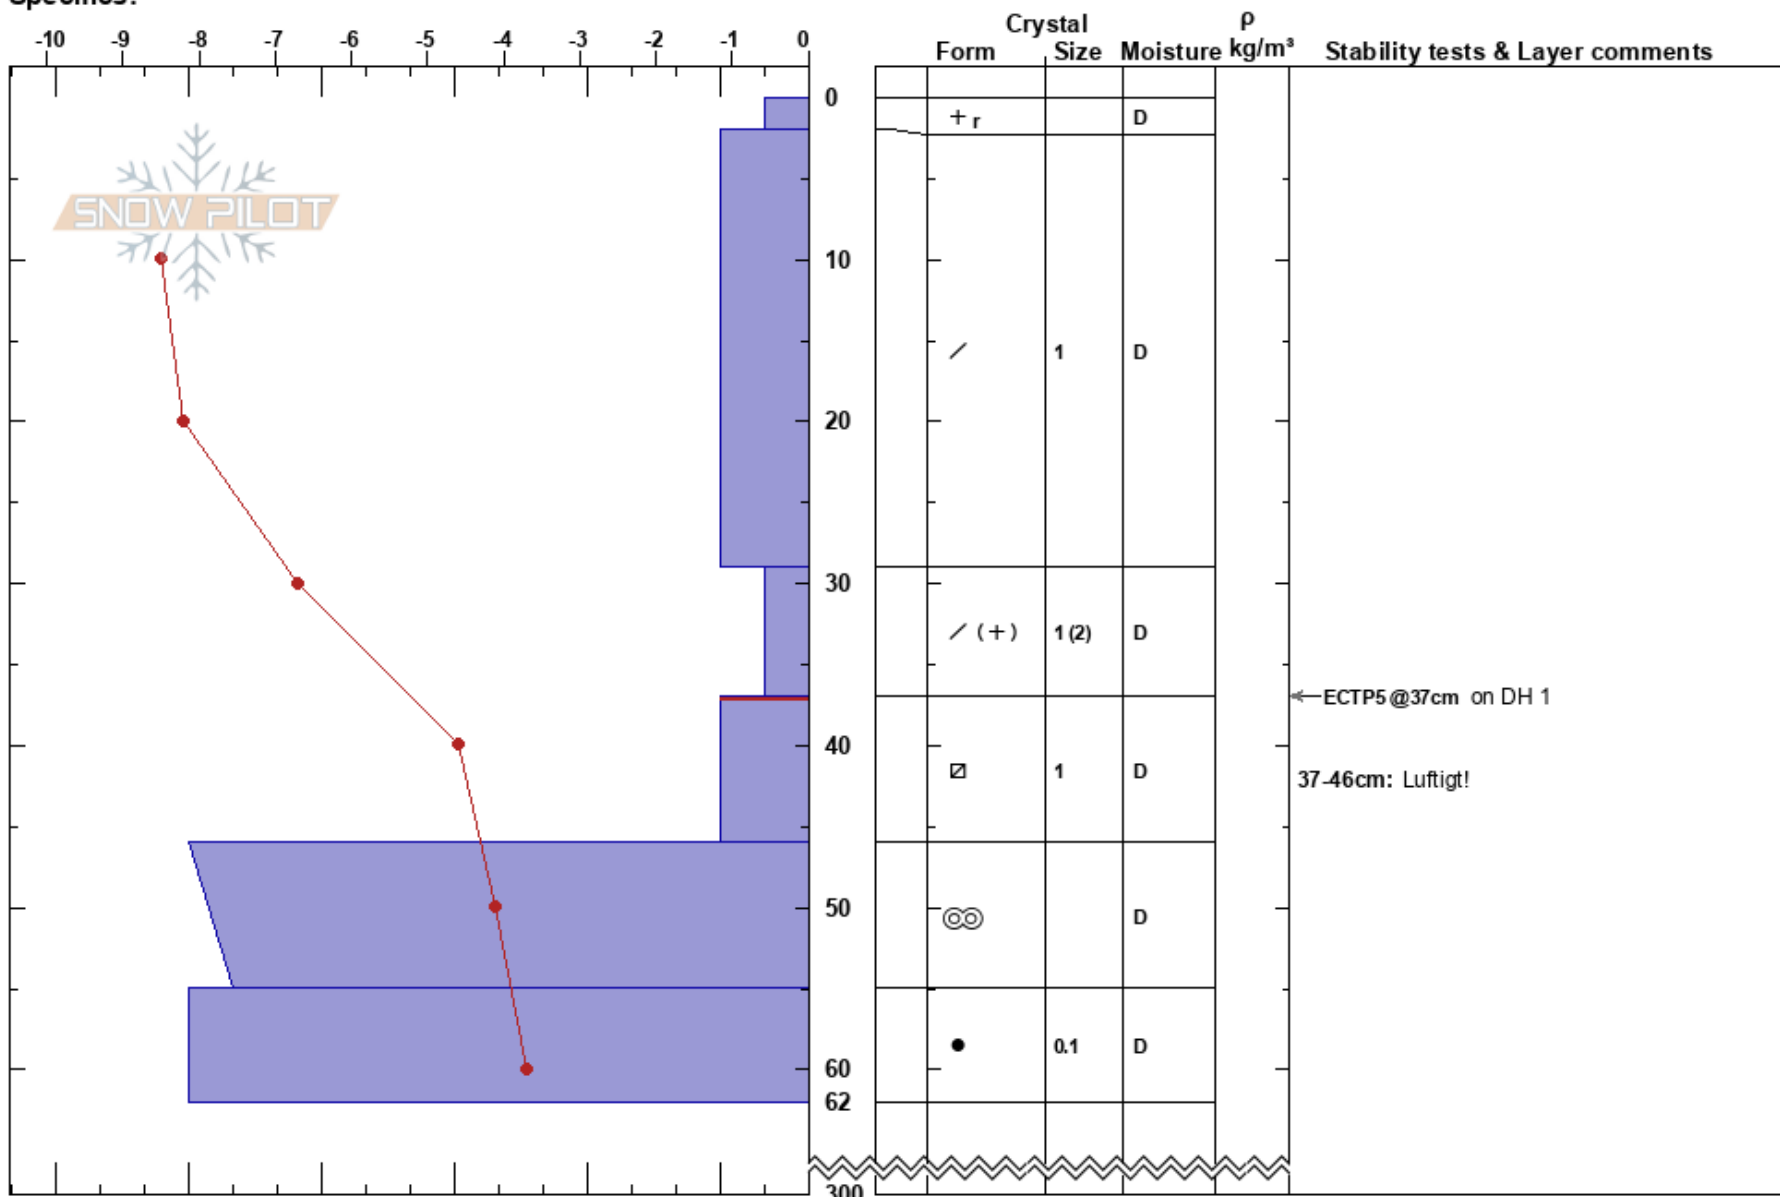

Därfalpakte
 Kebnekaise
 Sweden
 Elevation: 1450 m
 Aspect: S
 Specifics:

John Nilsson
 26/04/2023 - 10:30
 Co-ord: 67.93382N, 18.60865E
 Slope Angle: 28°
 Wind Loading:

Stability: HS:300
 Air Temperature: -7.8°C PF: 45
 Sky Cover: X
 Precipitation: S-1
 Wind: Calm
 Layer Notes:
 37-46cm: Luftigt!
 37-46cm: Problematic layer

Notes: Sydsluttning som ej får sol förrän sen förmiddag. Samlar drevsnö från de flesta vindar utom sydliga, nära glaciären. Stenigt såklart.