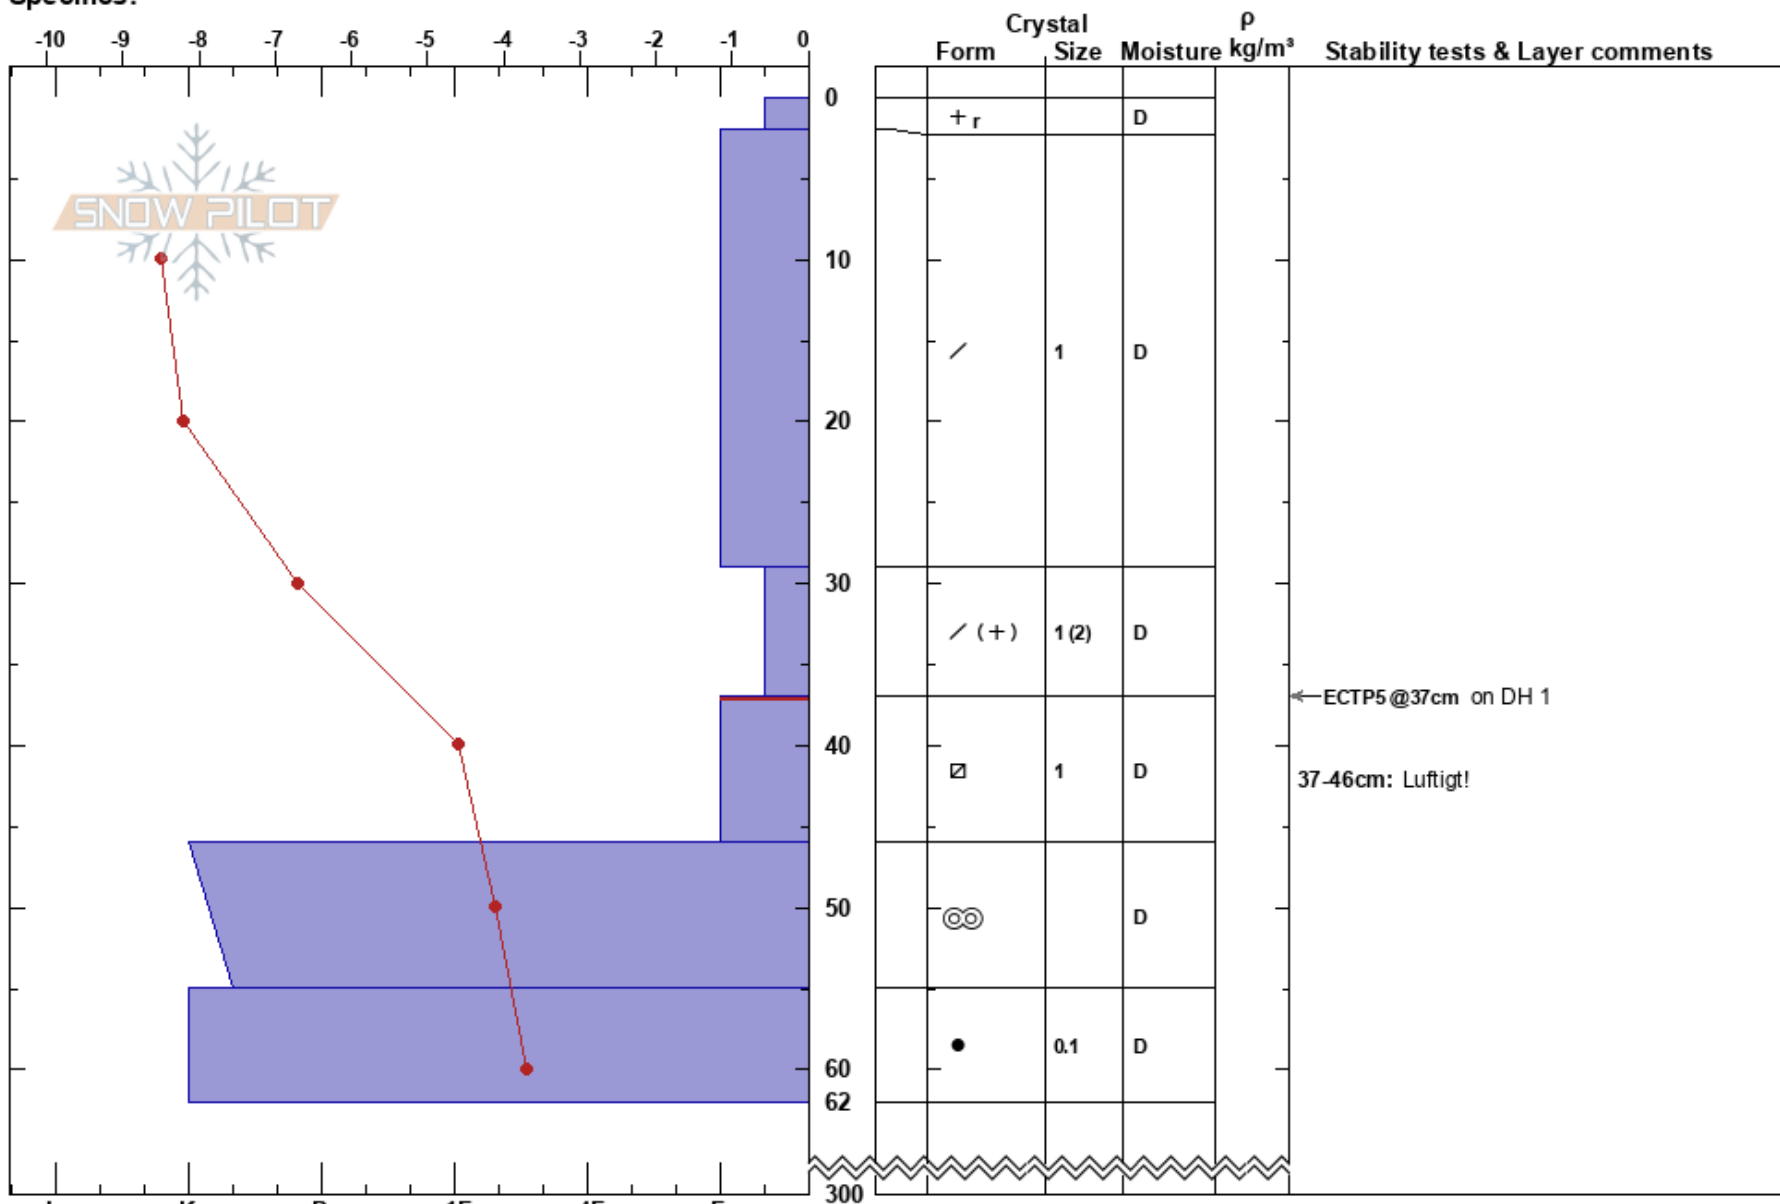

Därfalpakte
 Kebnekaise
 Sweden
 Elevation: 1450 m
 Aspect: S
 Specifics:

John Nilsson
 26/04/2023 - 10:30
 Co-ord: 67.93382N, 18.60865E
 Slope Angle: 28°
 Wind Loading:

Stability: HS:300
 Air Temperature: -7.8°C PF: 45
 Sky Cover: X
 Precipitation: S-1
 Wind: Calm
 Layer Notes:
 37-46cm: Luftigt!
 37-46cm: Problematic layer

Notes: Sydsluttning som ej får sol förrän sen förmiddag. Samlar drevsnö från de flesta vindar utom sydliga, nära glaciären. Stenigt såklart.