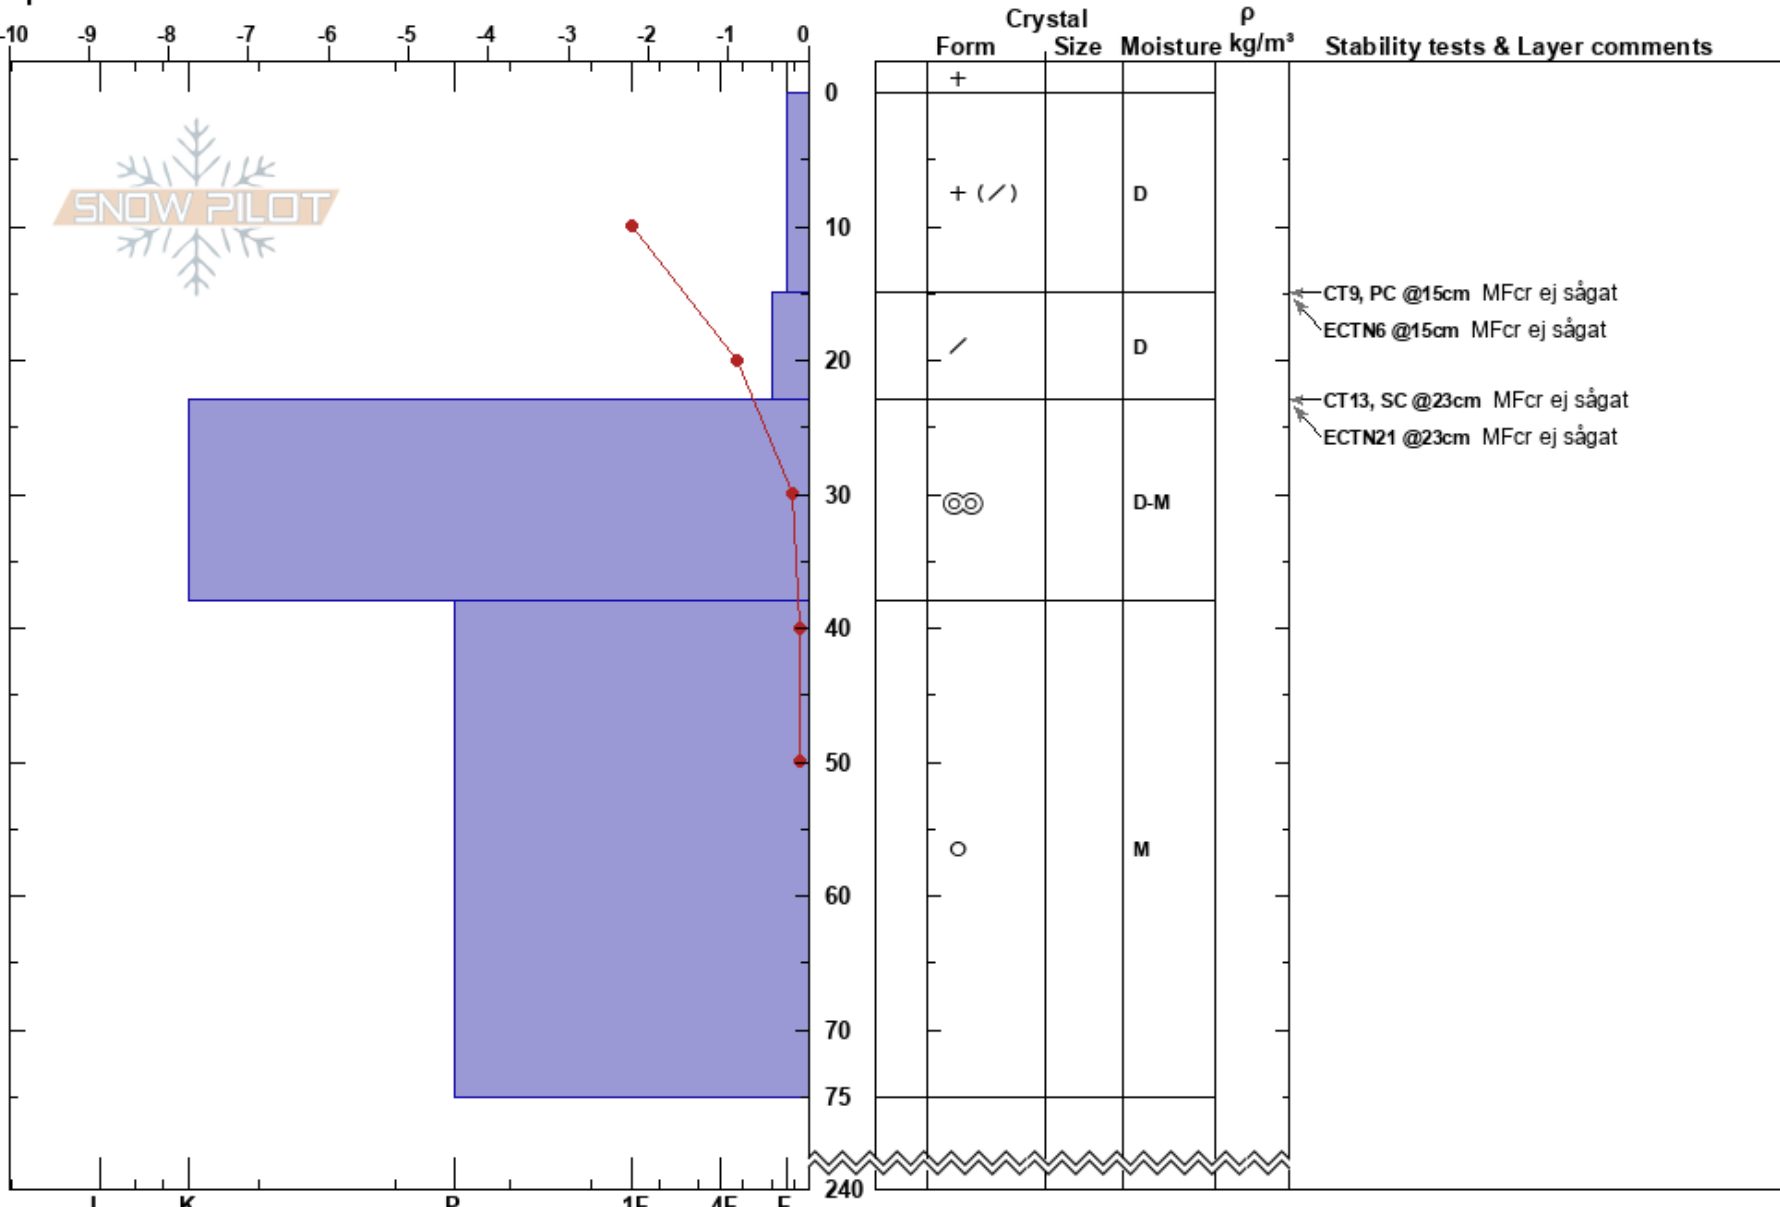

Hästkläppen
 Funäsfjällen
 Sweden
Elevation: 933 m
Aspect:
Specifics:

John Wilcoxon
 26/04/2023 - 10:25
Co-ord: 33V 364728E 6948948N
Slope Angle: 20°
Wind Loading: no

Stability: Good **HS:**240 **Layer Notes:**
Air Temperature: -3.4°C **PF:** 30 0-15cm: Problematic layer
Sky Cover: OVC
Precipitation: S-1
Wind: N Light Breeze

Notes: OBJ: kartlägga nysnösmängd och underlag för framtida drevsnöflak.