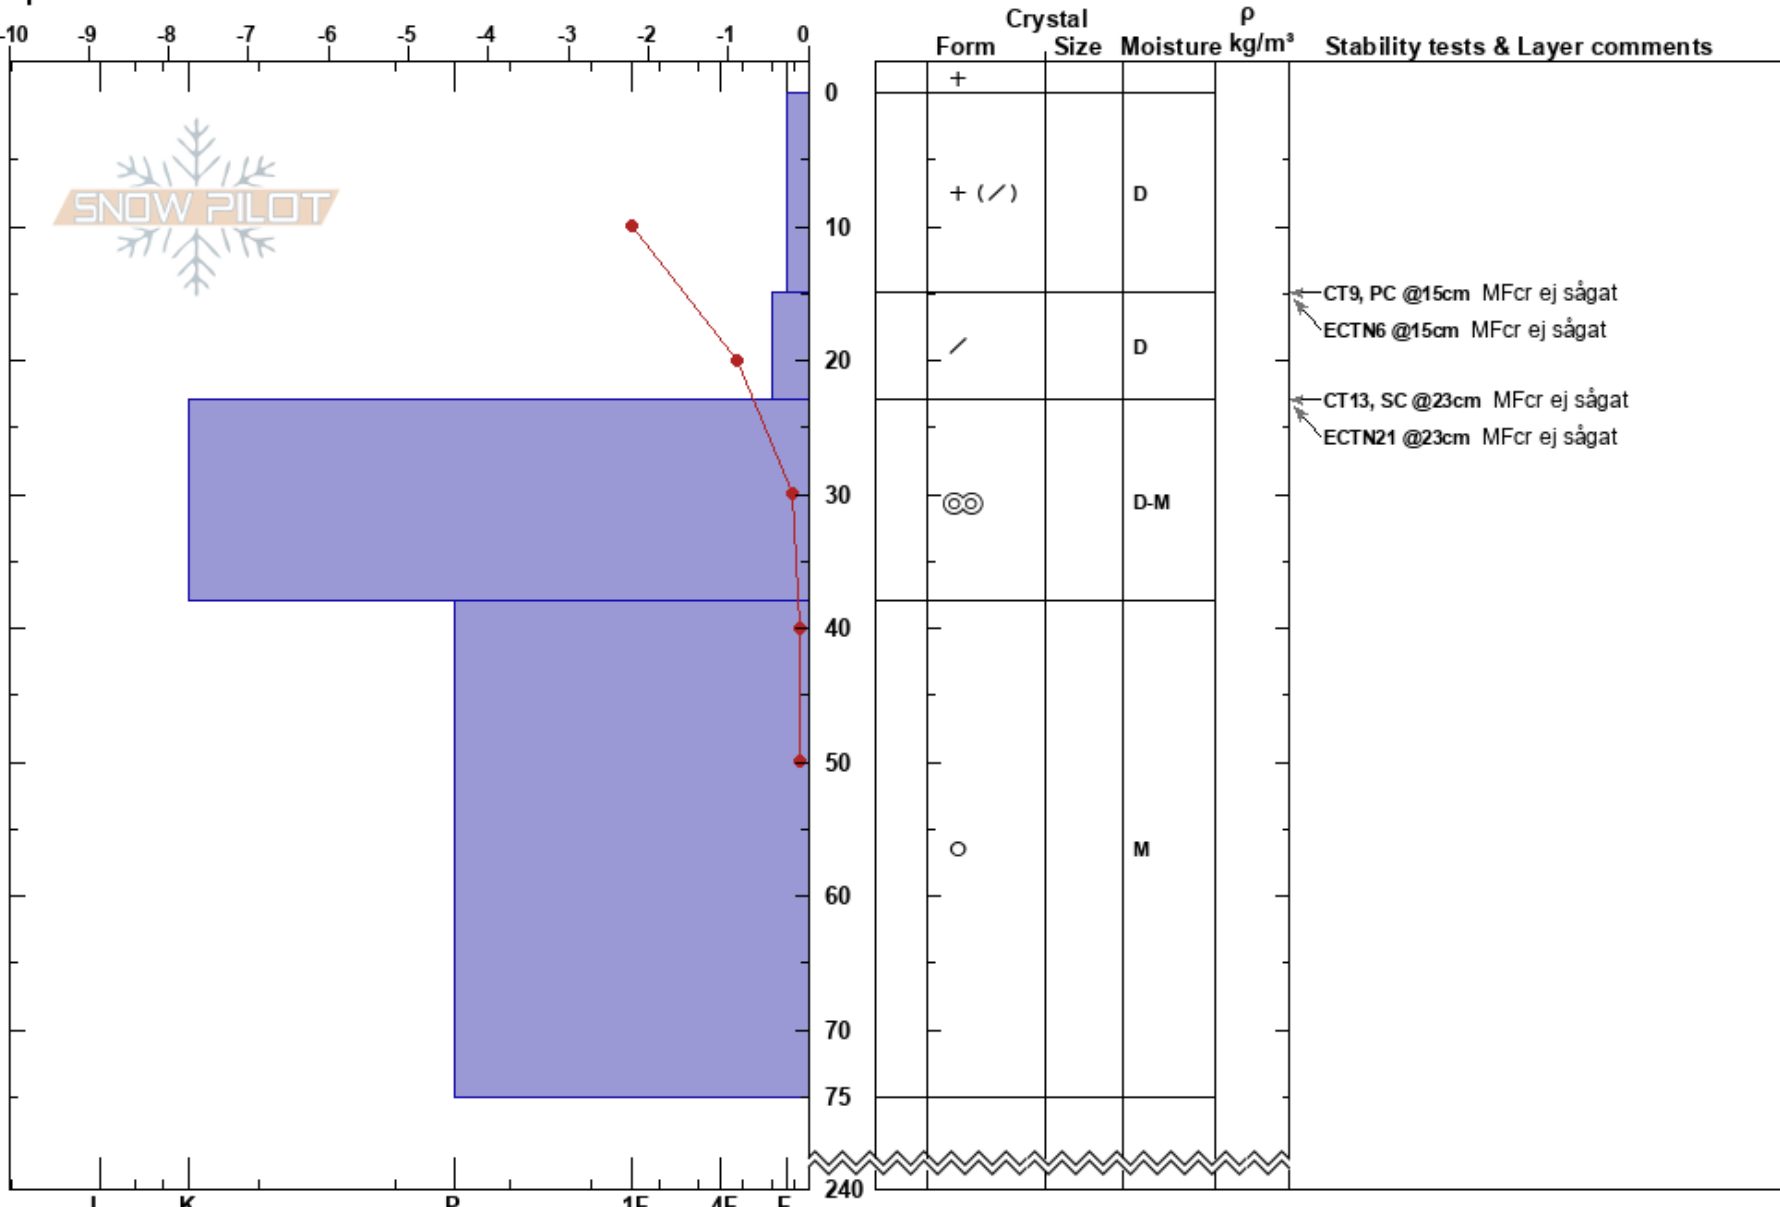

Hästkläppen
 Funäsfjällen
 Sweden
Elevation: 933 m
Aspect:
Specifics:

John Wilcoxon
 26/04/2023 - 10:25
Co-ord: 33V 364728E 6948948N
Slope Angle: 20°
Wind Loading: no

Stability: Good **HS:**240 **Layer Notes:**
Air Temperature: -3.4°C **PF:** 30 0-15cm: Problematic layer
Sky Cover: OVC
Precipitation: S-1
Wind: N Light Breeze

Notes: OBJ: kartlägga nysnömängd och underlag för framtida drevsnöflak.