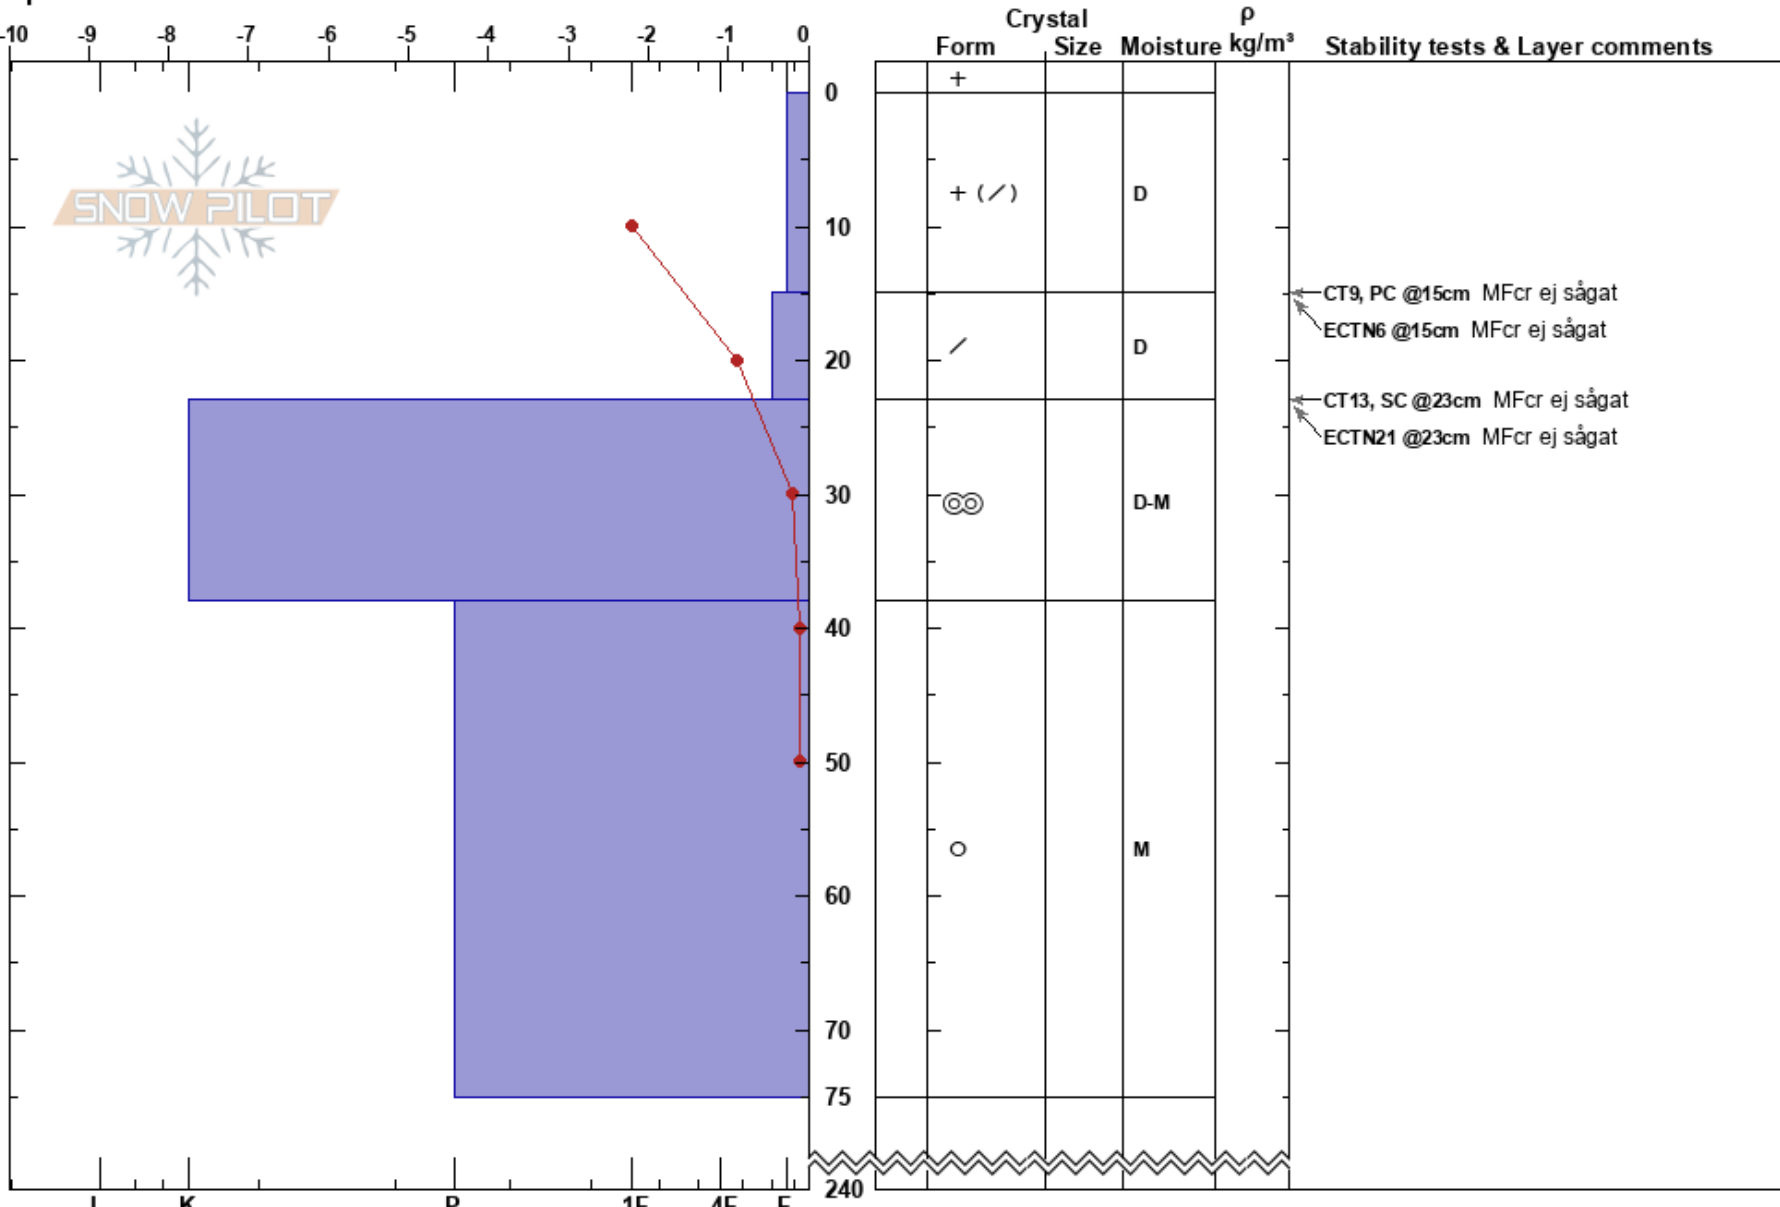

Hästkläppen  
 Funäsfjällen  
 Sweden  
**Elevation:** 933 m  
**Aspect:**  
**Specifics:**

John Wilcoxon  
 26/04/2023 - 10:25  
**Co-ord:** 33V 364728E 6948948N  
**Slope Angle:** 20°  
**Wind Loading:** no

**Stability:** Good **HS:**240 **Layer Notes:**  
**Air Temperature:** -3.4°C **PF:** 30 0-15cm: Problematic layer  
**Sky Cover:** OVC  
**Precipitation:** S-1  
**Wind:** N Light Breeze

**Notes:** OBJ: kartlägga nysnösmängd och underlag för framtida drevsnöflak.