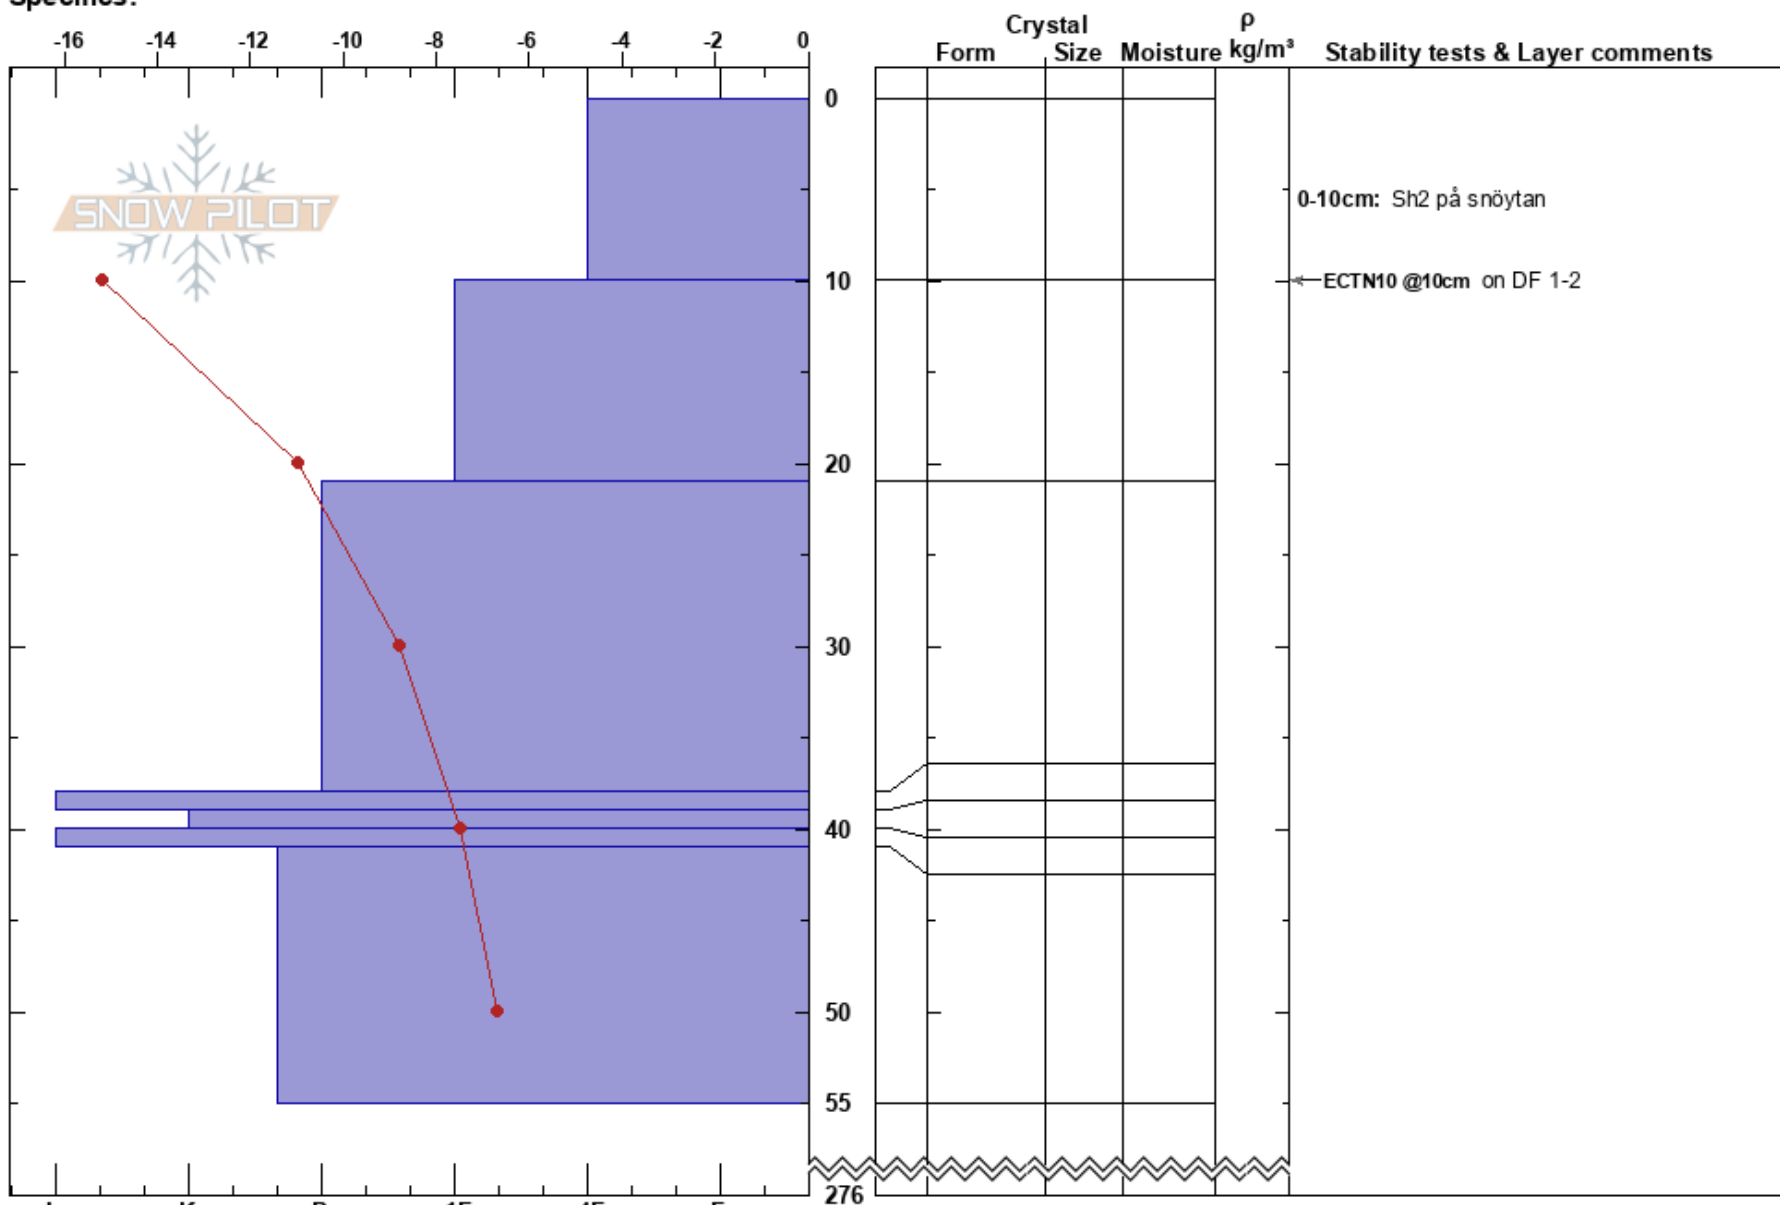

Pyramidenpasset
Kebnekaise
Sweden
Elevation: 1450 m
Aspect: N
Specifics:

John Nilsson
25/04/2023 - 10:00
Co-ord: 67.96792N, 18.46915E
Slope Angle: 30°
Wind Loading: no

Stability: **HS:276**
Air Temperature: -11.7°C PF: 20 0-10cm: Sh2 på snöytan
Sky Cover: CLR
Precipitation: NO
Wind: Calm

Notes: Nordsidan i Pyramidenpasset laddas från västvindar. Profilen grävdes högt upp i passet just ovanför den brantaste konvexen. Stenigt i botten såklart. Solinstrålning bör inte påverka slutningen.
38-41 Dubbla regnskarar, riktig skridskois från i 19-20/4.