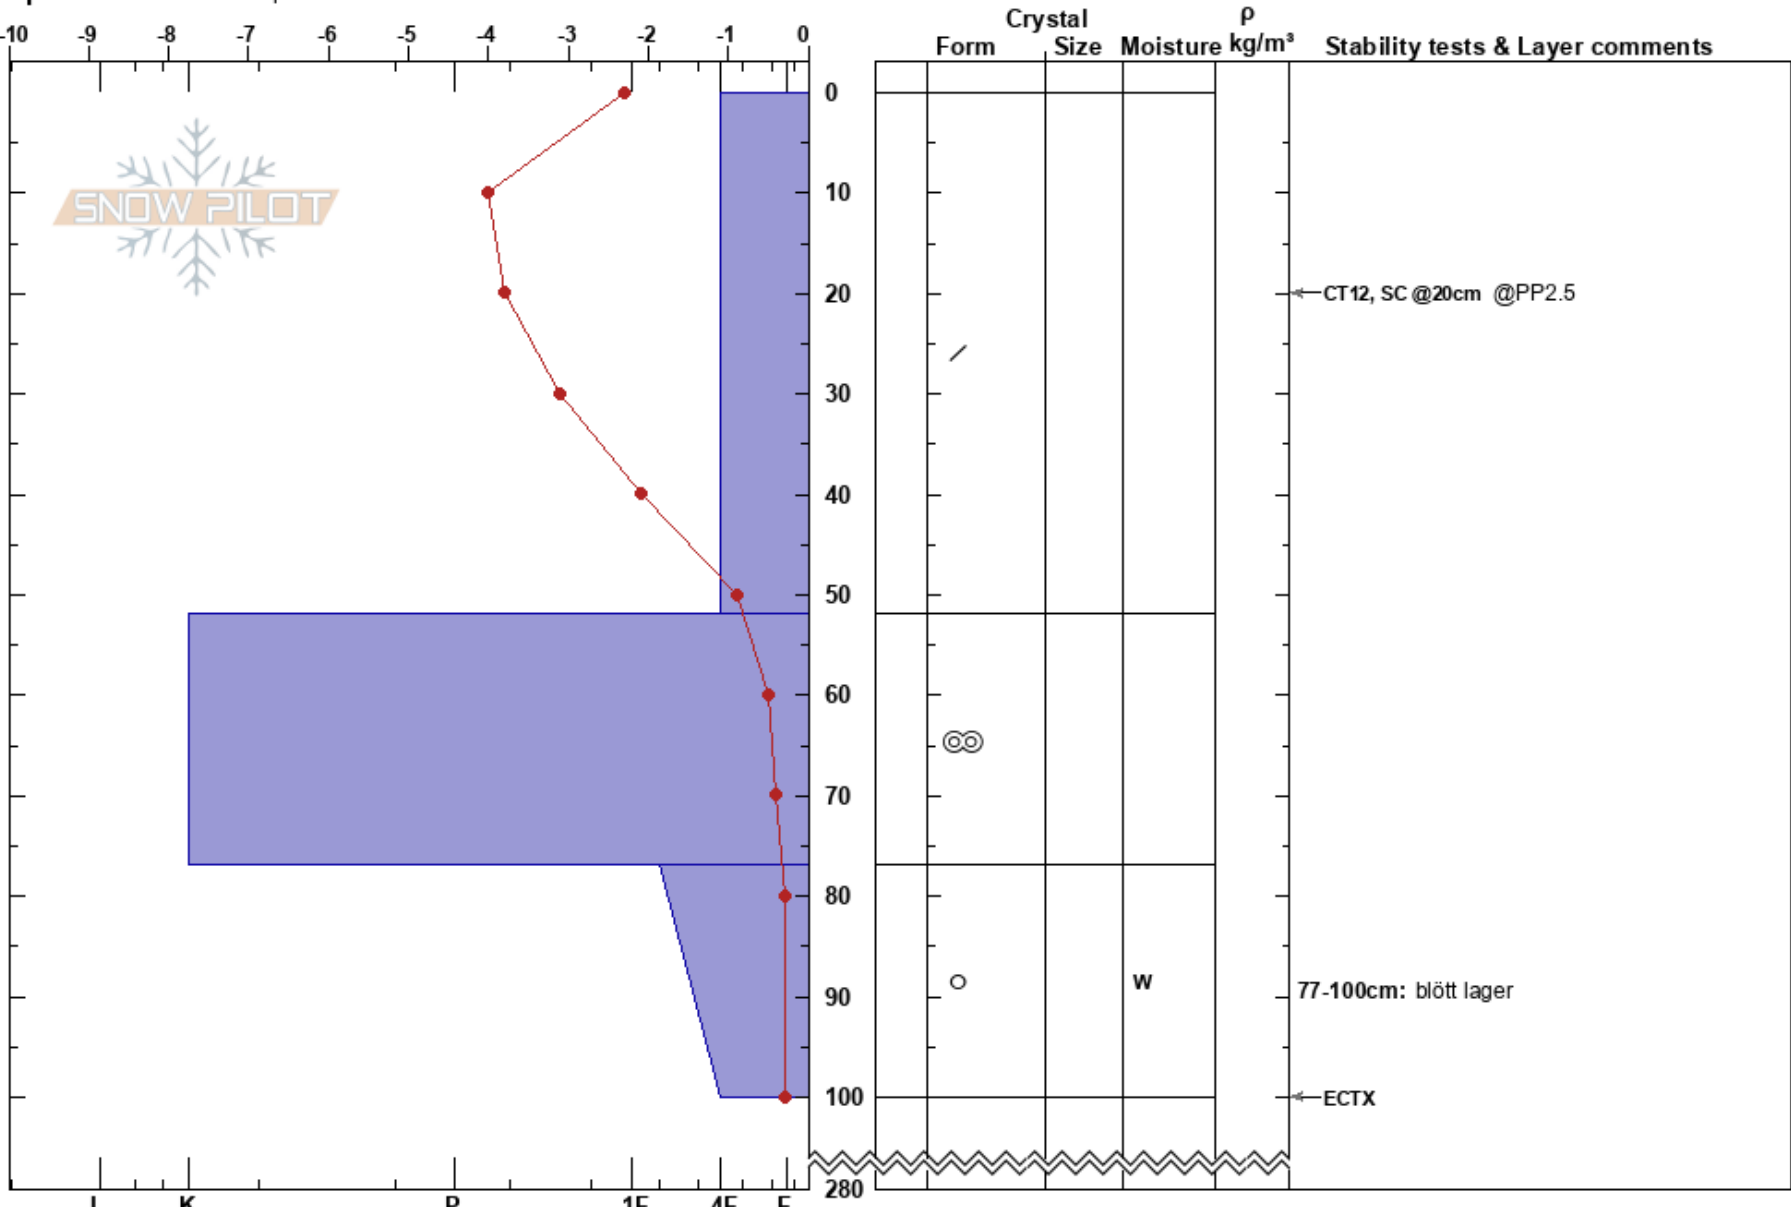

Ripsvängen  
 Bydalen  
 Sweden  
**Elevation:** 900 m  
**Aspect:** W  
**Specifics:** We skied slope

Karin Trolin  
 24/04/2023 - 12:00  
**Co-ord:** 33V 436980E 6998113N  
**Slope Angle:** 30°  
**Wind Loading:** previous

**Stability:** HS:280  
**Air Temperature:** -5.4°C **PF:** 20 77-100cm: blött lager  
**Sky Cover:** X  
**Precipitation:** S-1  
**Wind:** E Light Breeze

**Notes:** Driva i starten Ripsvängen, reagerade även på PP strax ovan skaren vid övervåld.