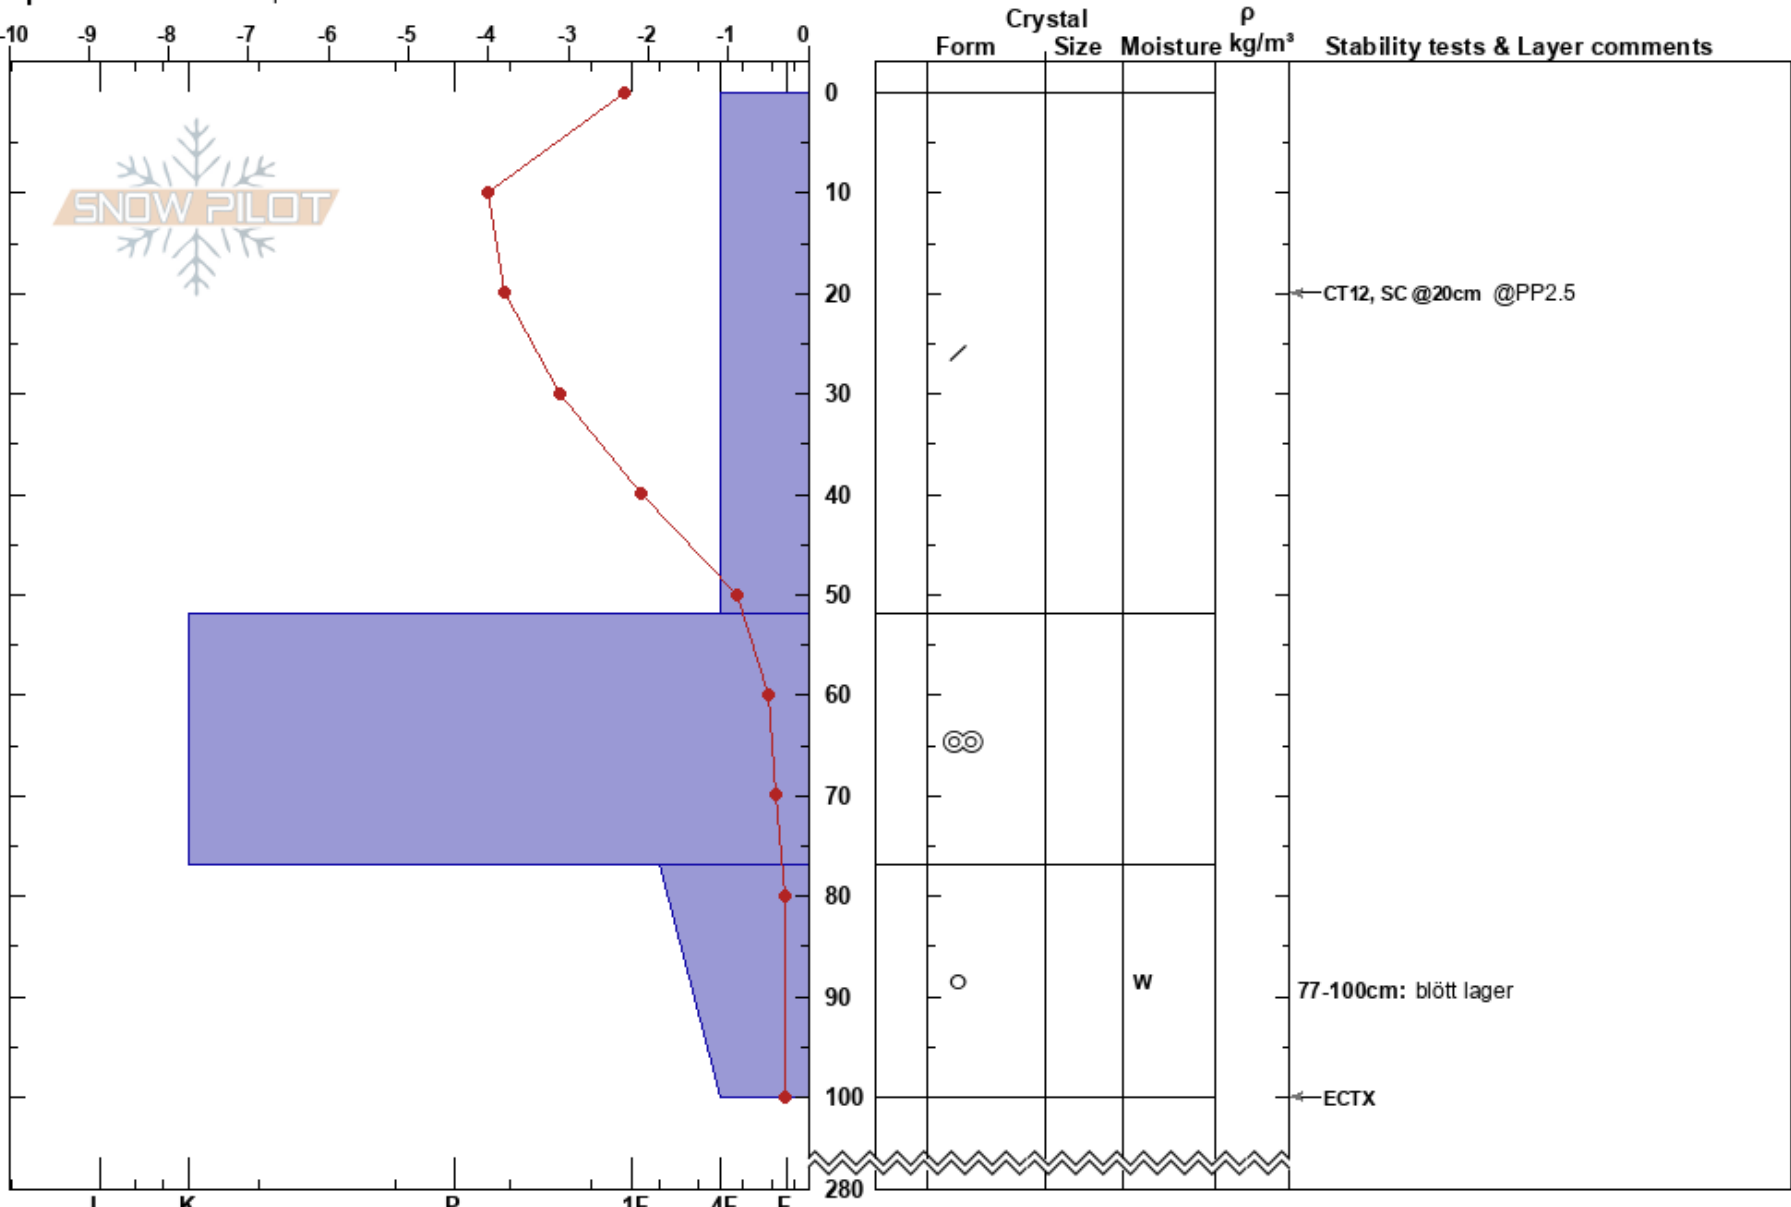

Ripsvängen
 Bydalen
 Sweden
Elevation: 900 m
Aspect: W
Specifics: We skied slope

Karin Trolin
 24/04/2023 - 12:00
Co-ord: 33V 436980E 6998113N
Slope Angle: 30°
Wind Loading: previous

Stability: HS:280
Air Temperature: -5.4°C **PF:** 20 77-100cm: blött lager
Sky Cover: X
Precipitation: S-1
Wind: E Light Breeze

Notes: Driva i starten Ripsvängen, reagerade även på PP strax ovan skaren vid övervåld.