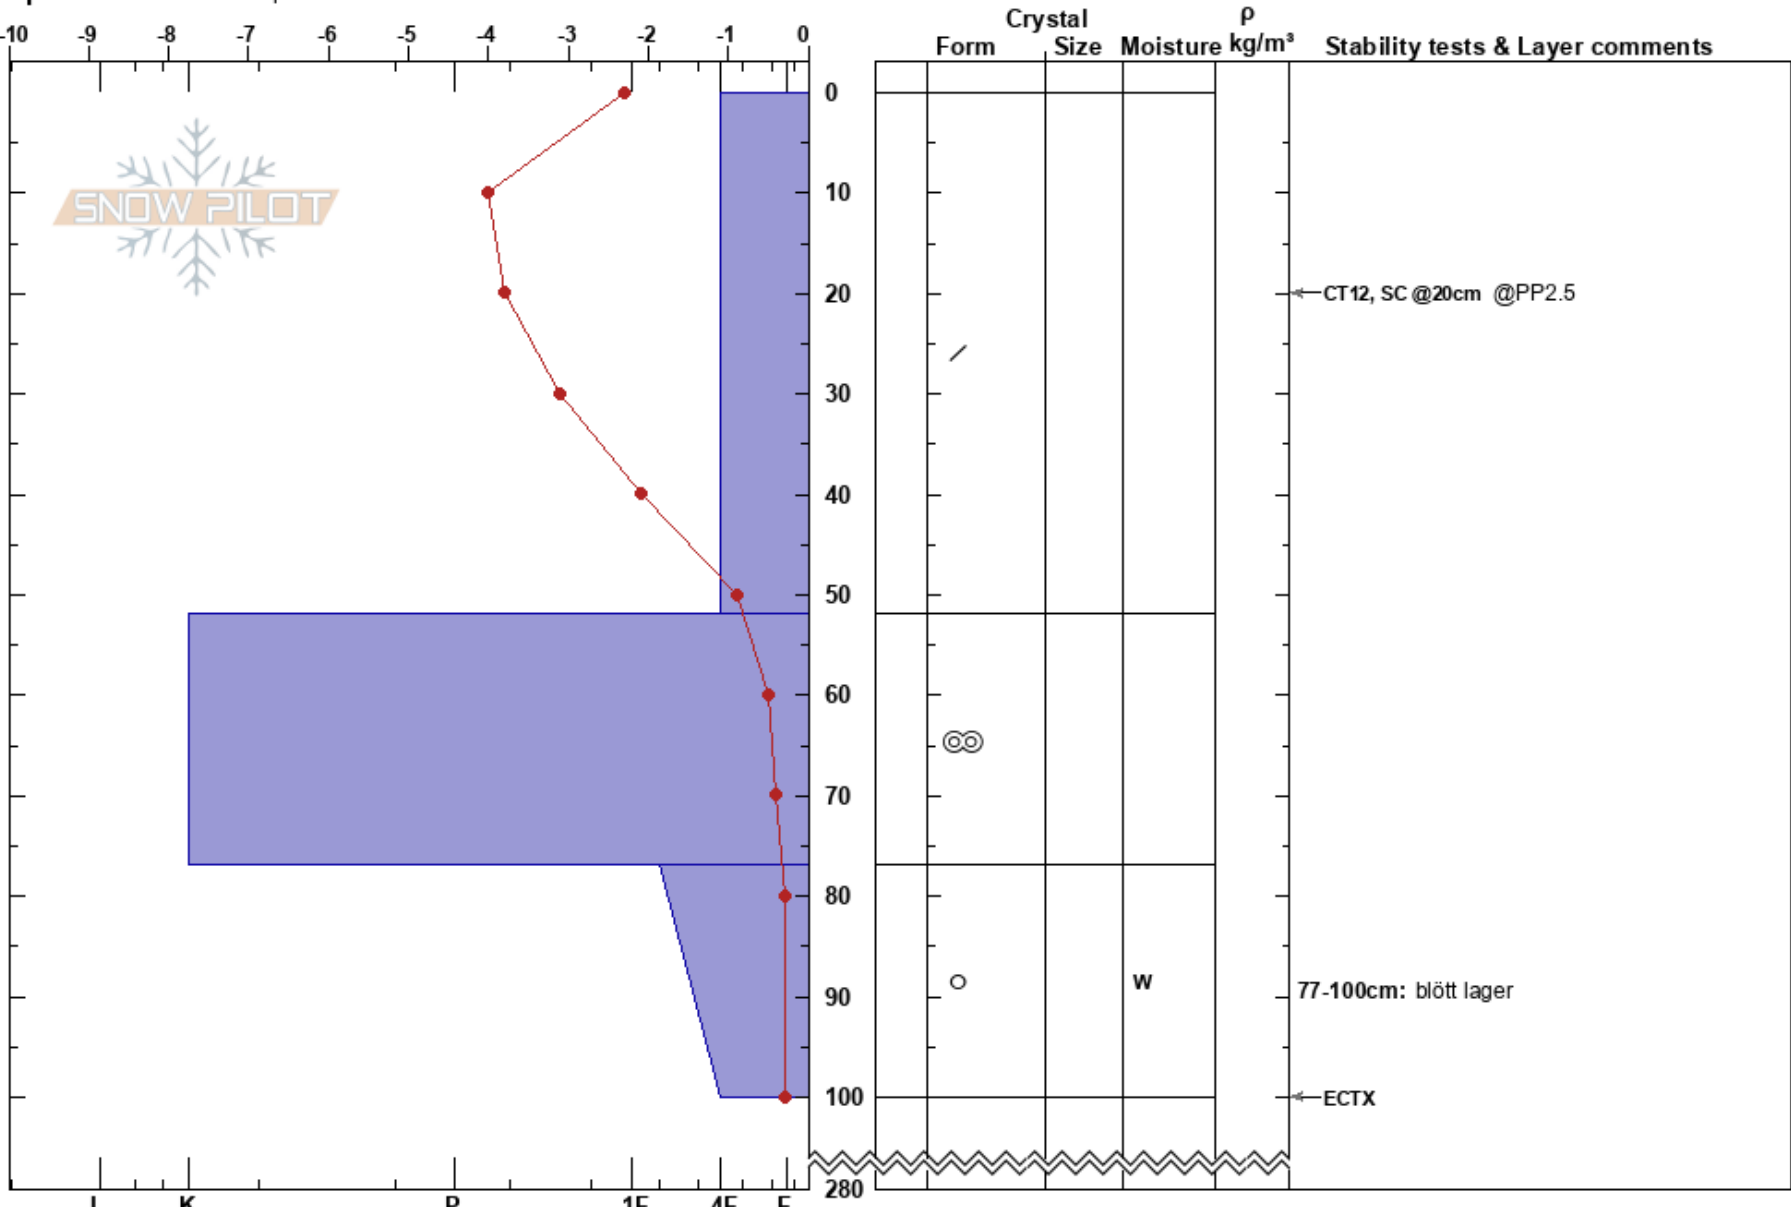

Ripsvängen  
Bydalen  
Sweden  
Elevation: 900 m  
Aspect: W  
Specifics: We skied slope

Karin Trolin  
24/04/2023 - 12:00  
Co-ord: 33V 436980E 6998113N  
Slope Angle: 30°  
Wind Loading: previous

Stability: HS:280  
Air Temperature: -5.4°C PF: 20 77-100cm: blött lager  
Sky Cover: X  
Precipitation: S-1  
Wind: E Light Breeze

Notes: Driva i starten Ripsvängen, reagerade även på PP strax ovan skaren vid övervåld.