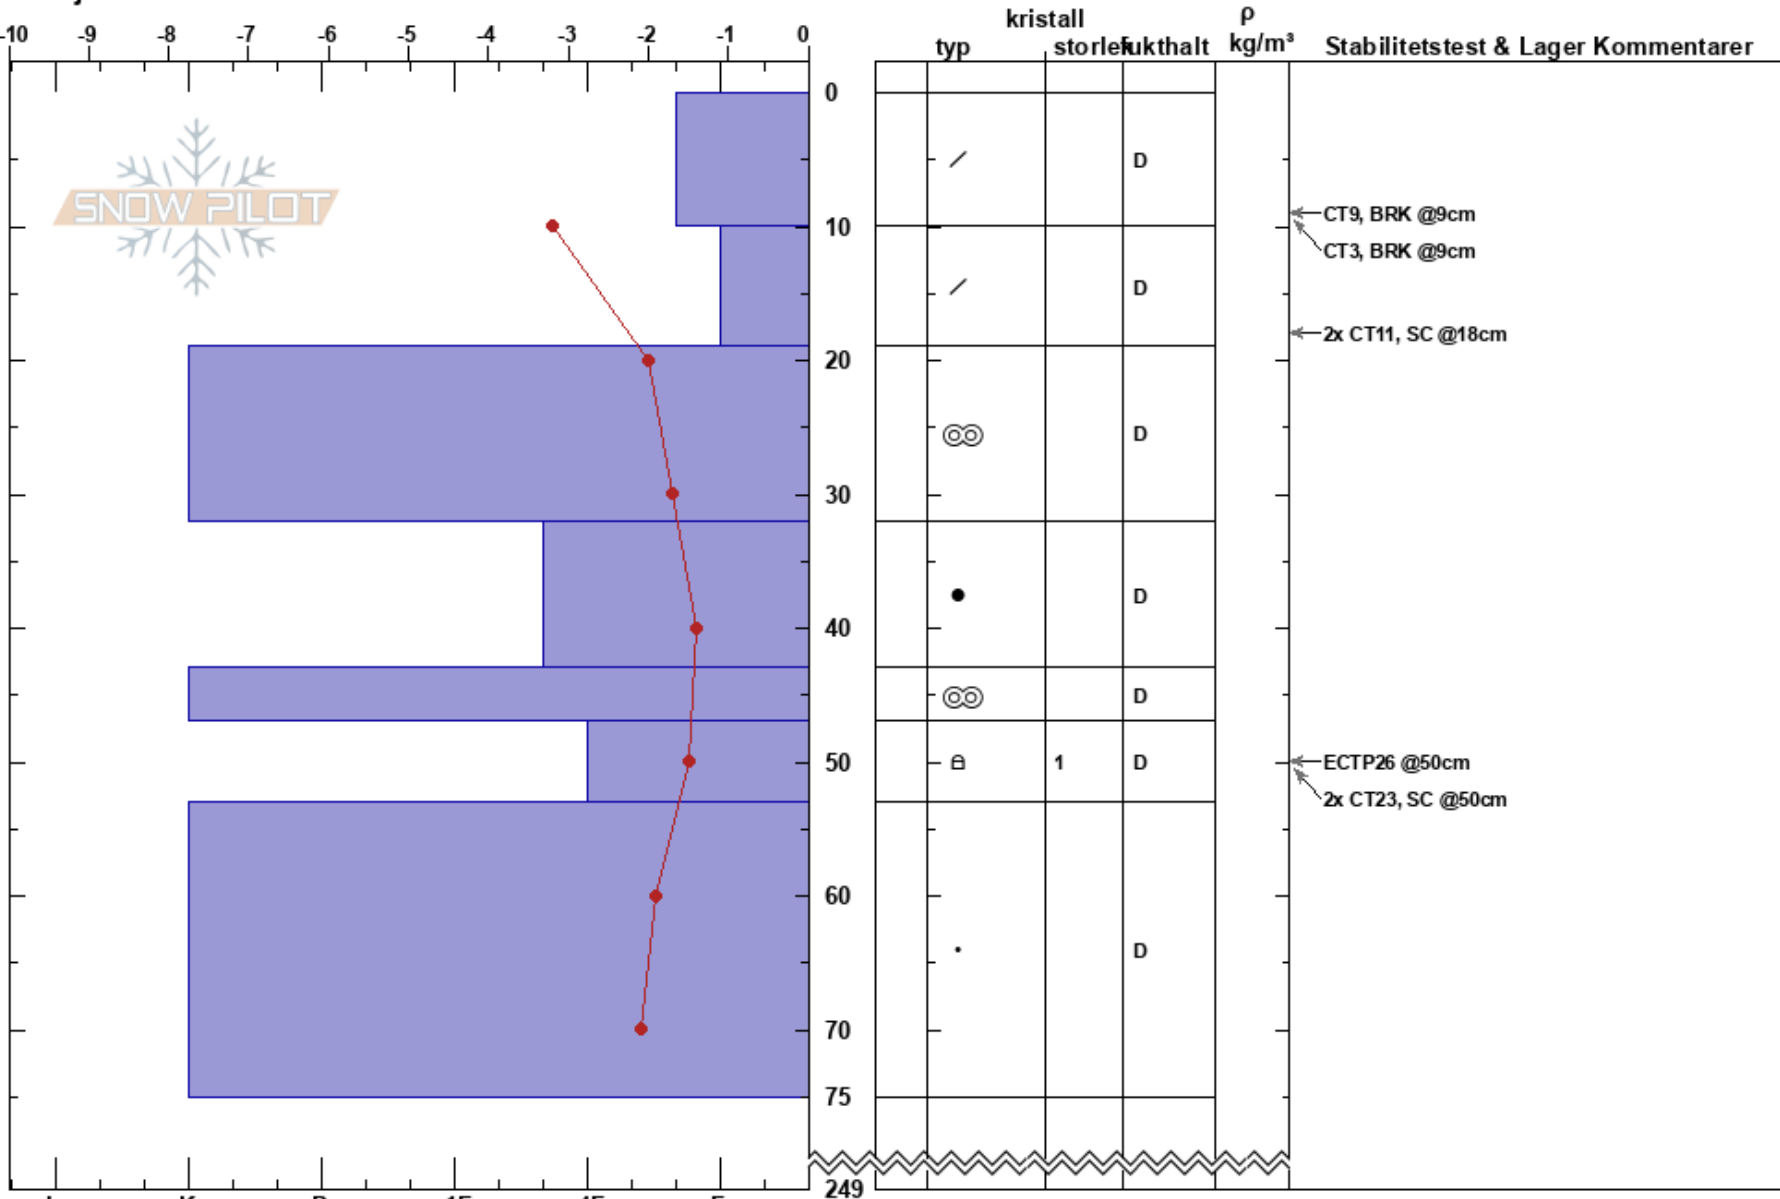

Skarsfjället NV om1484  
 Funäsfjällen  
 Sweden  
 Höjd: 1340 m  
 Väderstreck: NW  
 Detaljerna:

Albin Lärnefjord  
 24/04/2023 - 11:30  
 Koordinat: 62.78118N, 12.18836E  
 Lutning: 22°  
 Snödrev: no

Instabilitet: **HS:249**  
 Lufttemperatur: -3.8°C PF: 10 47-53cm: mestorosväckandelagret  
 Molnighet: X  
 Nederbörd: S-1  
 Vind: NE Svagvind (1-7m/s)

Noteringar (beskrivning av terräng): Drevsnöns stabilitet