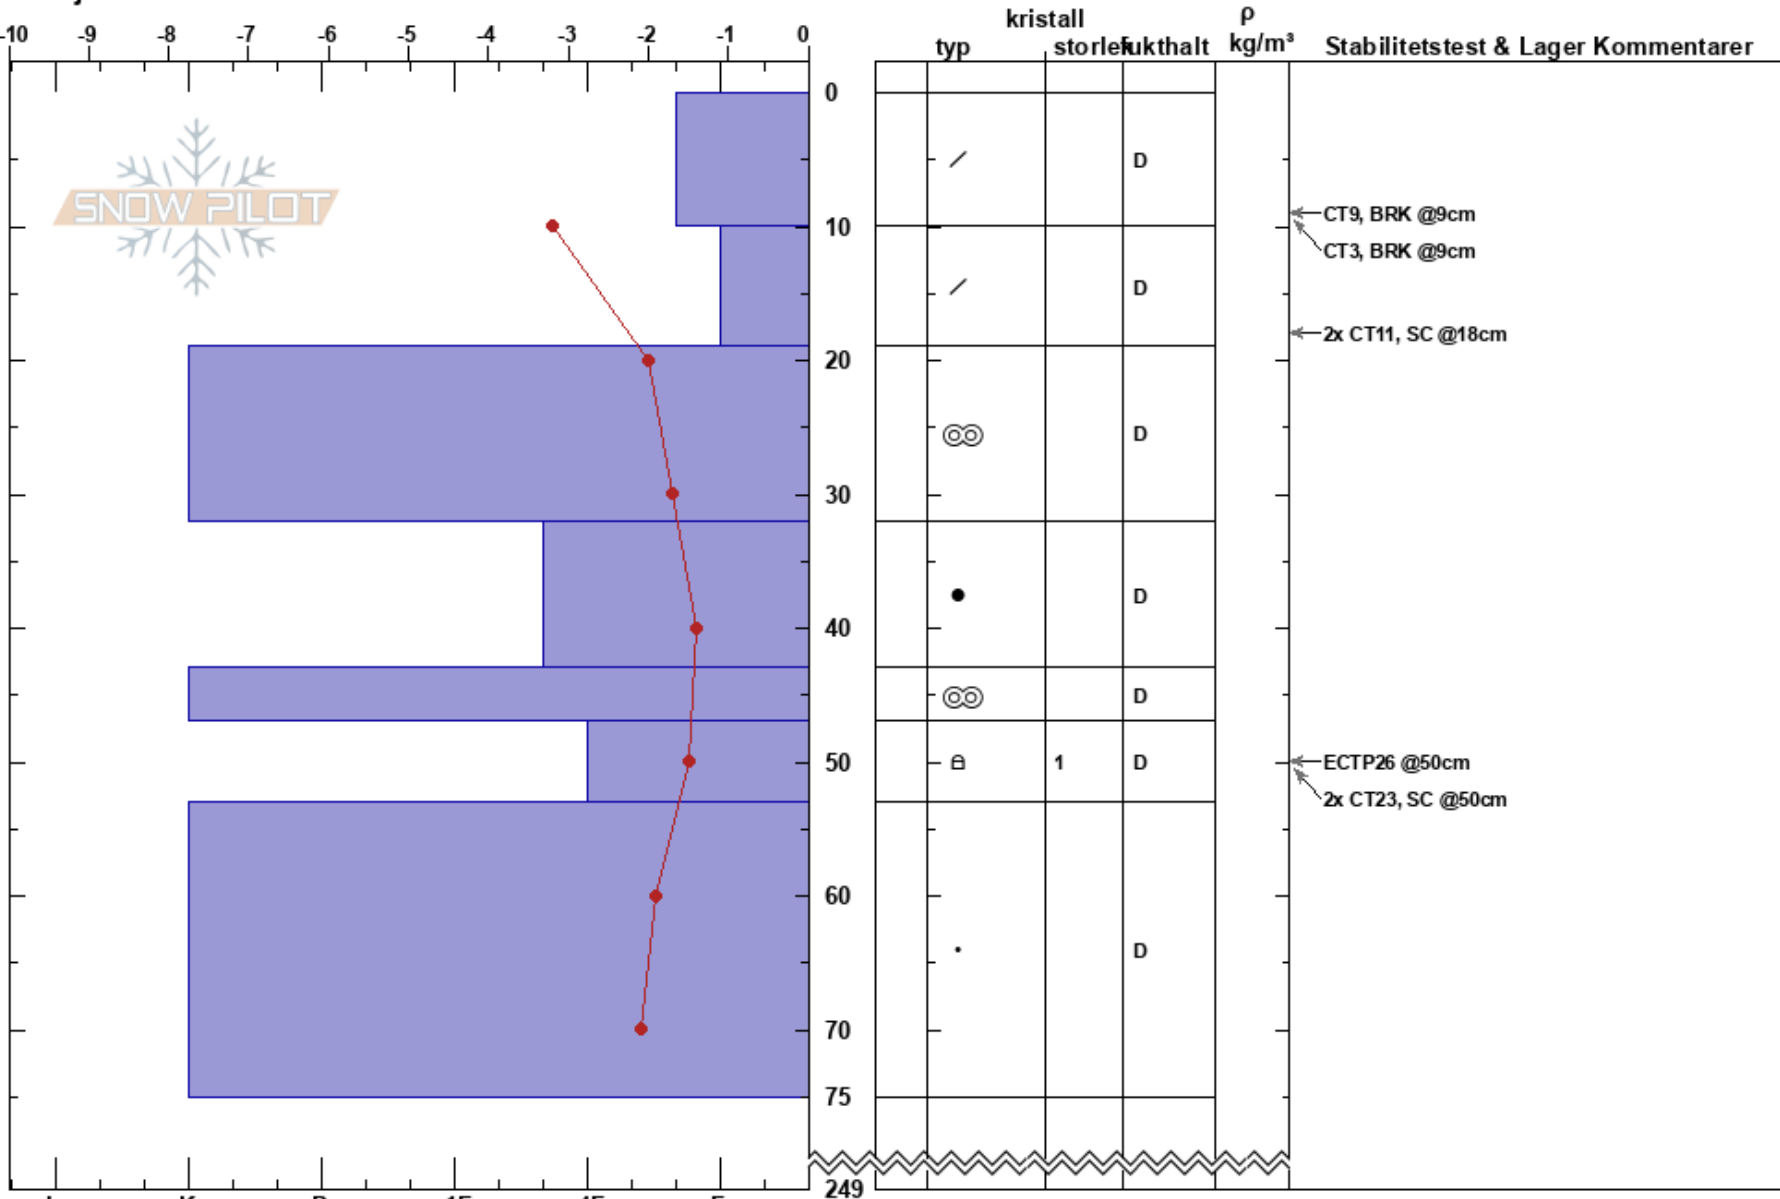

Skarsfjället NV om1484
 Funäsfjällen
 Sweden
 Höjd: 1340 m
 Väderstreck: NW
 Detaljerna:

Albin Lärnefjord
 24/04/2023 - 11:30
 Koordinat: 62.78118N, 12.18836E
 Lutning: 22°
 Snödrev: no

Instabilitet: **HS:249**
 Lufttemperatur: -3.8°C PF: 10 47-53cm: mestorosväckandelagret
 Molnighet: X
 Nederbörd: S-1
 Vind: NE Svagvind (1-7m/s)

Noteringar (beskrivning av terräng): Drevsnöns stabilitet