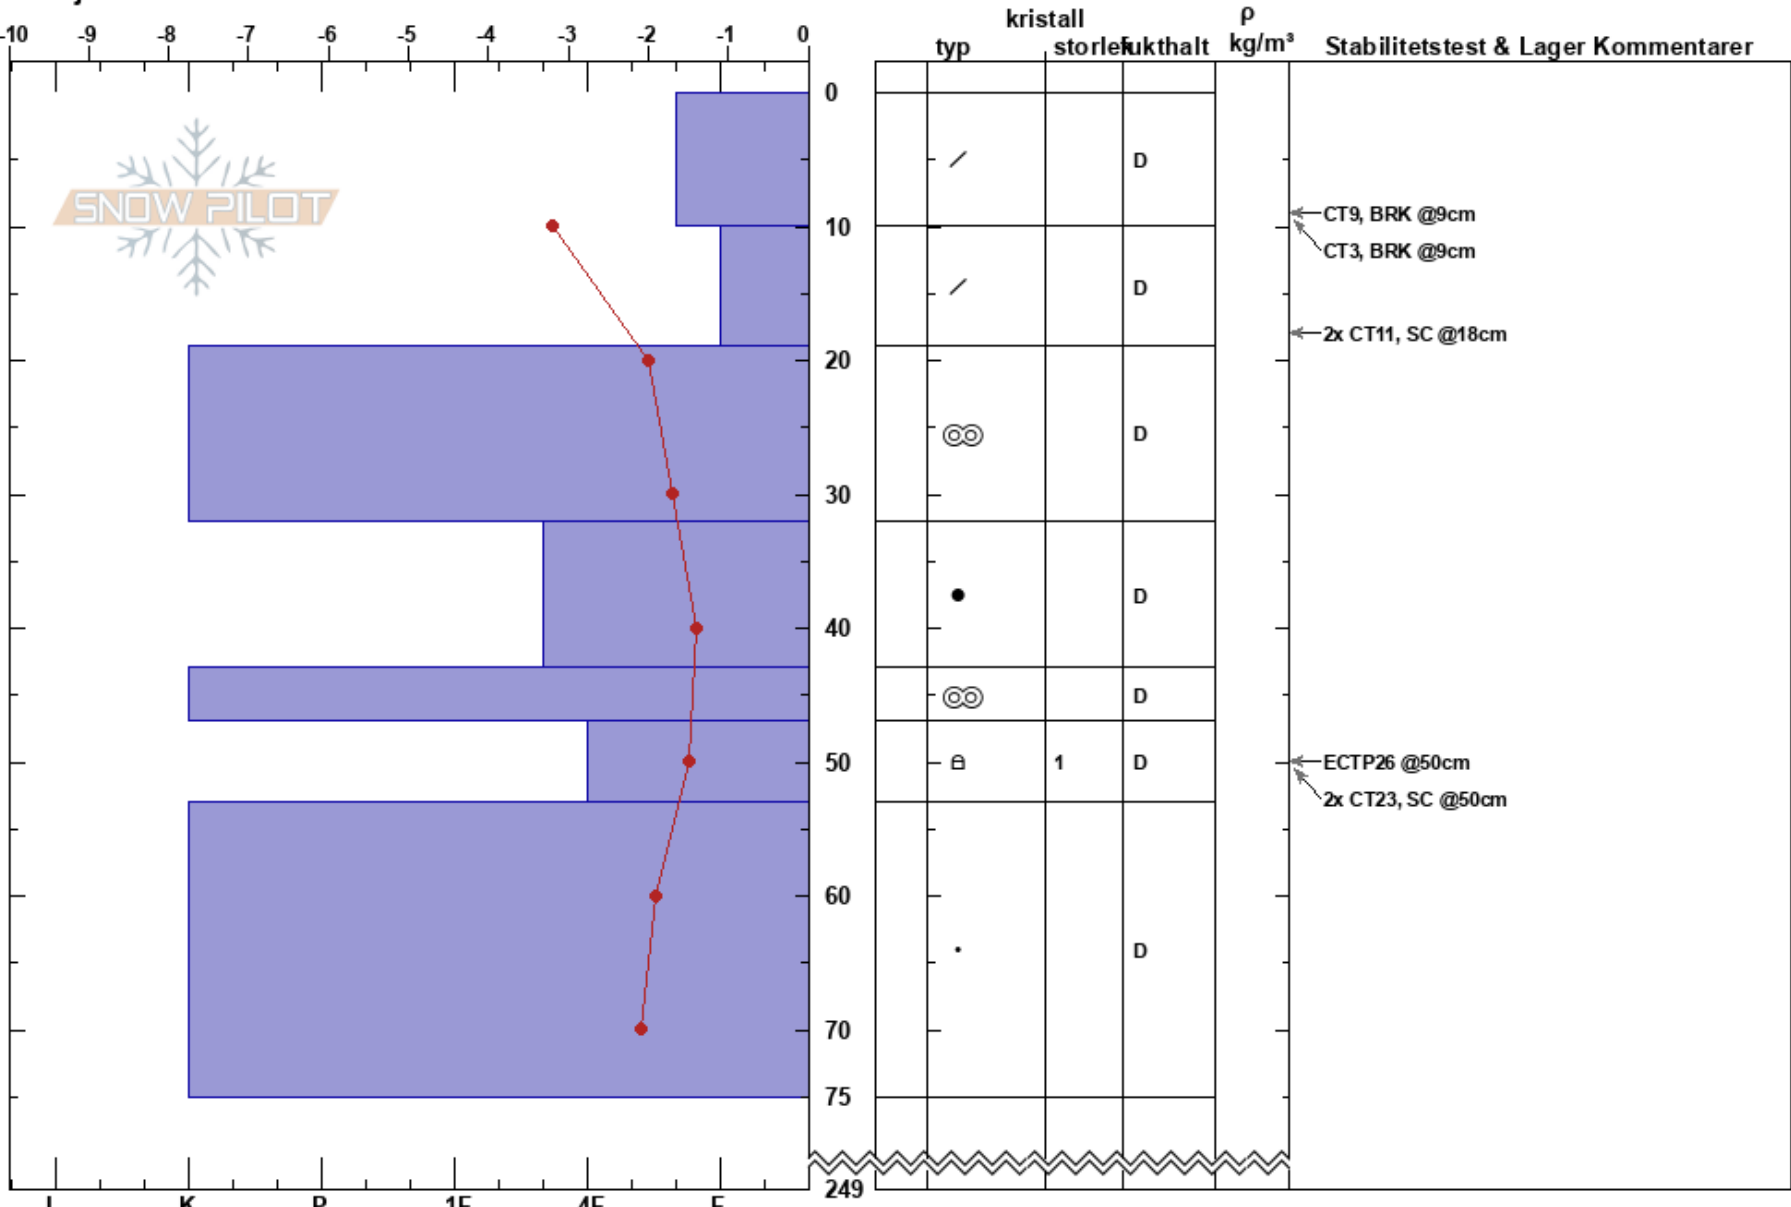

Skarsfjället NV om1484  
 Funäsfjällen  
 Sweden  
 Höjd: 1340 m  
 Väderstreck: NW  
 Detaljerna:

Albin Lärnefjord  
 24/04/2023 - 11:30  
 Koordinat: 62.78118N, 12.18836E  
 Lutning: 22°  
 Snödrev: no

Instabilitet: **HS:249**  
 Lufttemperatur: -3.8°C PF: 10 47-53cm: mestorosväckandelagret  
 Molnighet: X  
 Nederbörd: S-1  
 Vind: NE Svagvind (1-7m/s)

Noteringar (beskrivning av terräng): Drevsnöns stabilitet