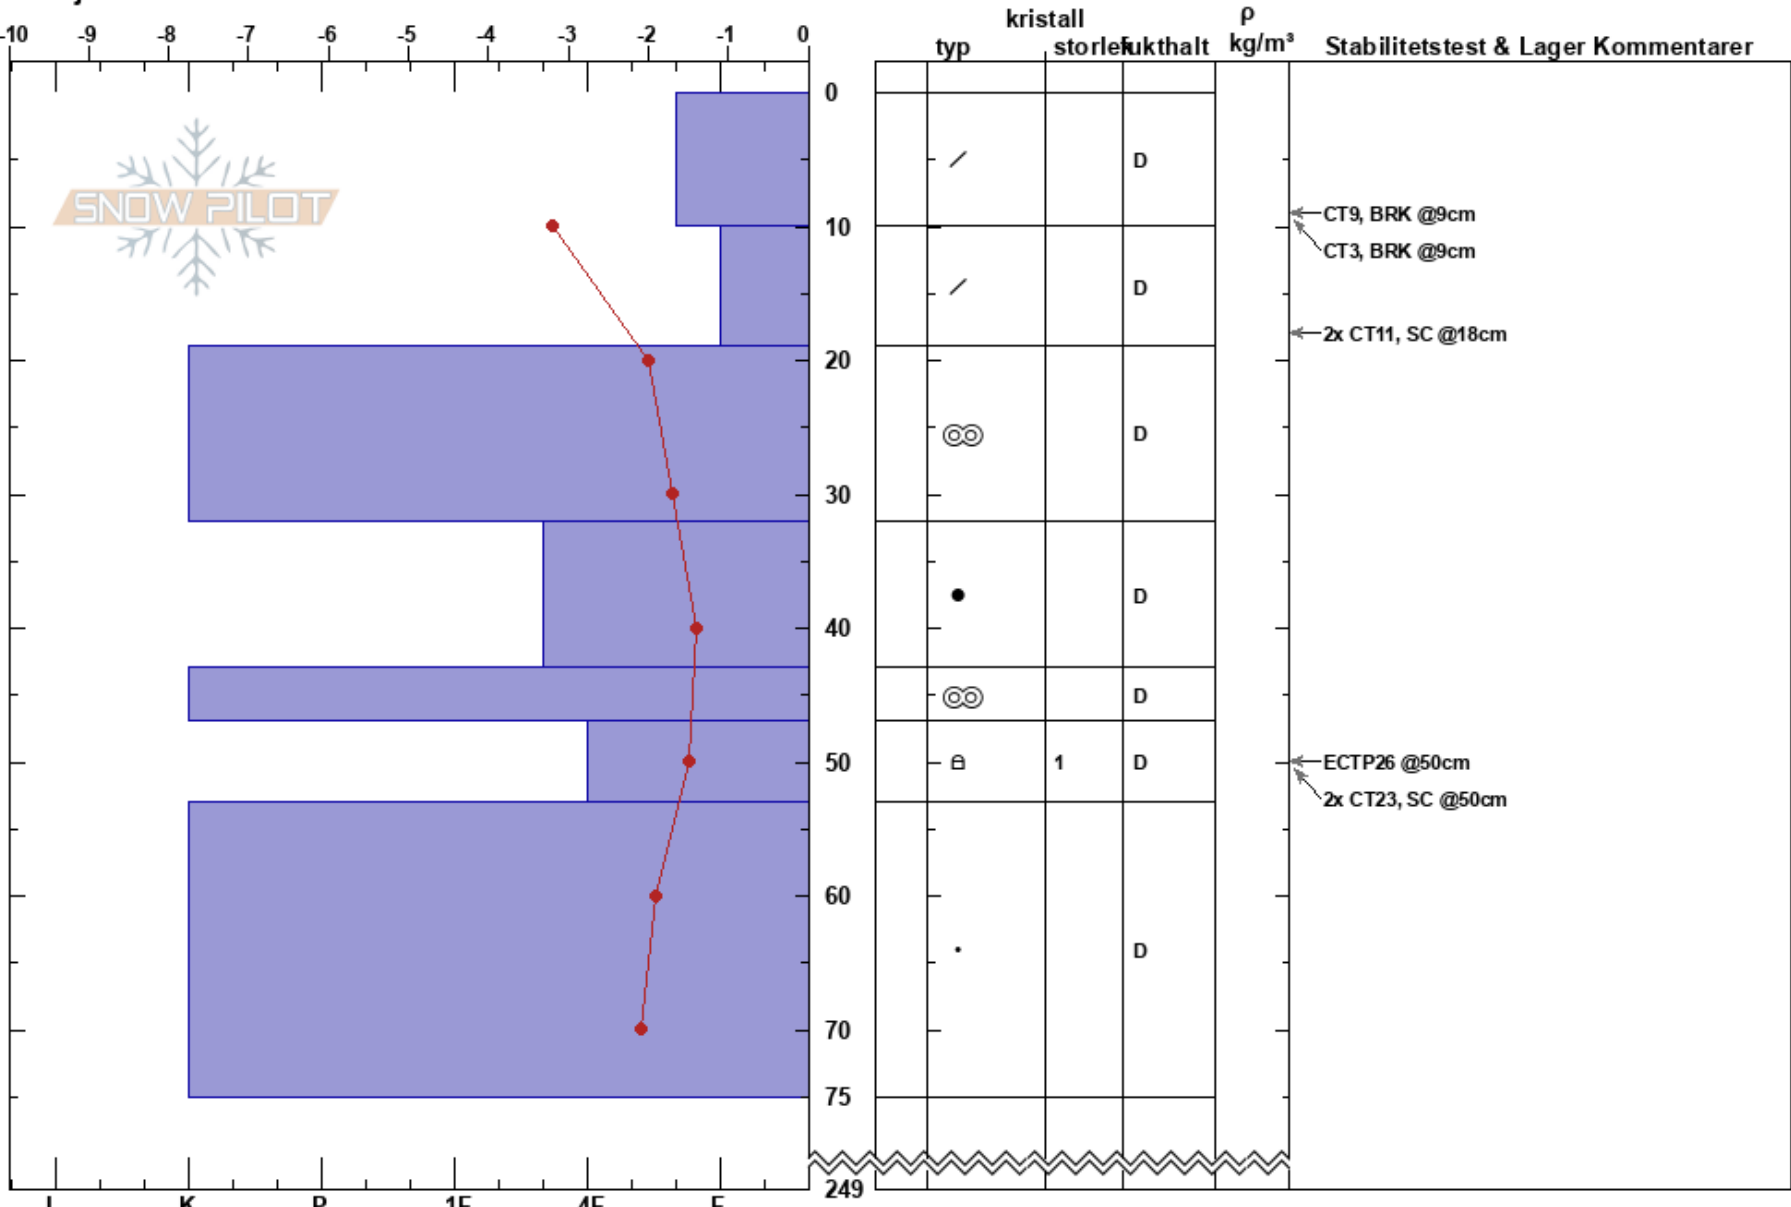

Skarsfjället NV om1484
 Funäsfjällen
 Sweden
 Höjd: 1340 m
 Väderstreck: NW
 Detaljerna:

Albin Lärnefjord
 24/04/2023 - 11:30
 Koordinat: 62.78118N, 12.18836E
 Lutning: 22°
 Snödrev: no

Instabilitet: **HS:249**
 Lufttemperatur: -3.8°C PF: 10 47-53cm: mestorosväckandelagret
 Molnighet: X
 Nederbörd: S-1
 Vind: NE Svagvind (1-7m/s)

Noteringar (beskrivning av terräng): Drevsnöns stabilitet