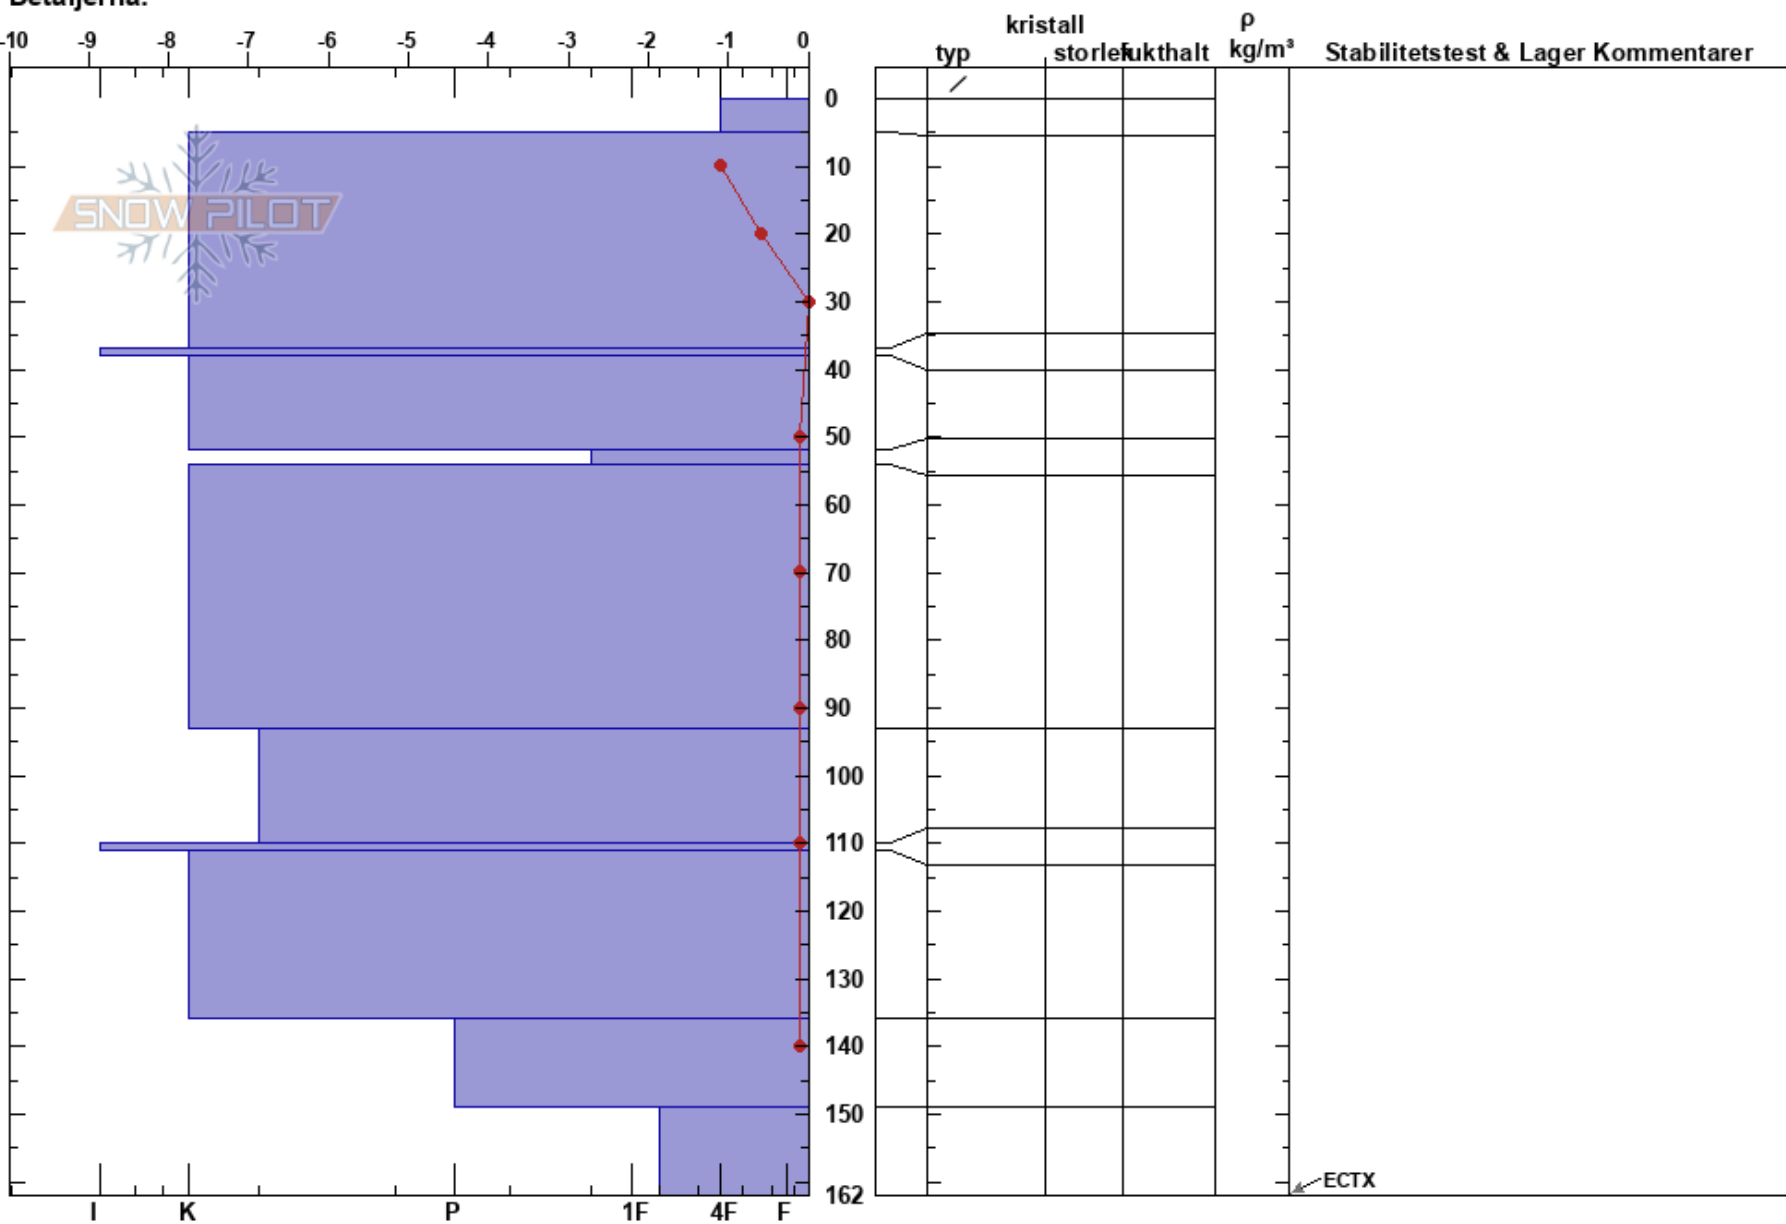

Klöverfällsravinen
Borgafjäll
Sweden
Höjd: 948 m
Väderstreck: S
Detaljerna:

Susanne Lindqvist
24/04/2023 - 10:34
Koordinat: 64.87151N, 15.07792E
Lutning: 26°
Snödrev: no

Instabilitet:
Lufttemperatur: -4°C
Molnighet: OVC
Nederbörd: NO
Vind: NE Svagvind (1-7m/s)

HS: 162
Lager Kommentarer:

Noteringar (beskrivning av terräng): Litet tunt drevsnöflak från gårdagens och nattens snöfall.