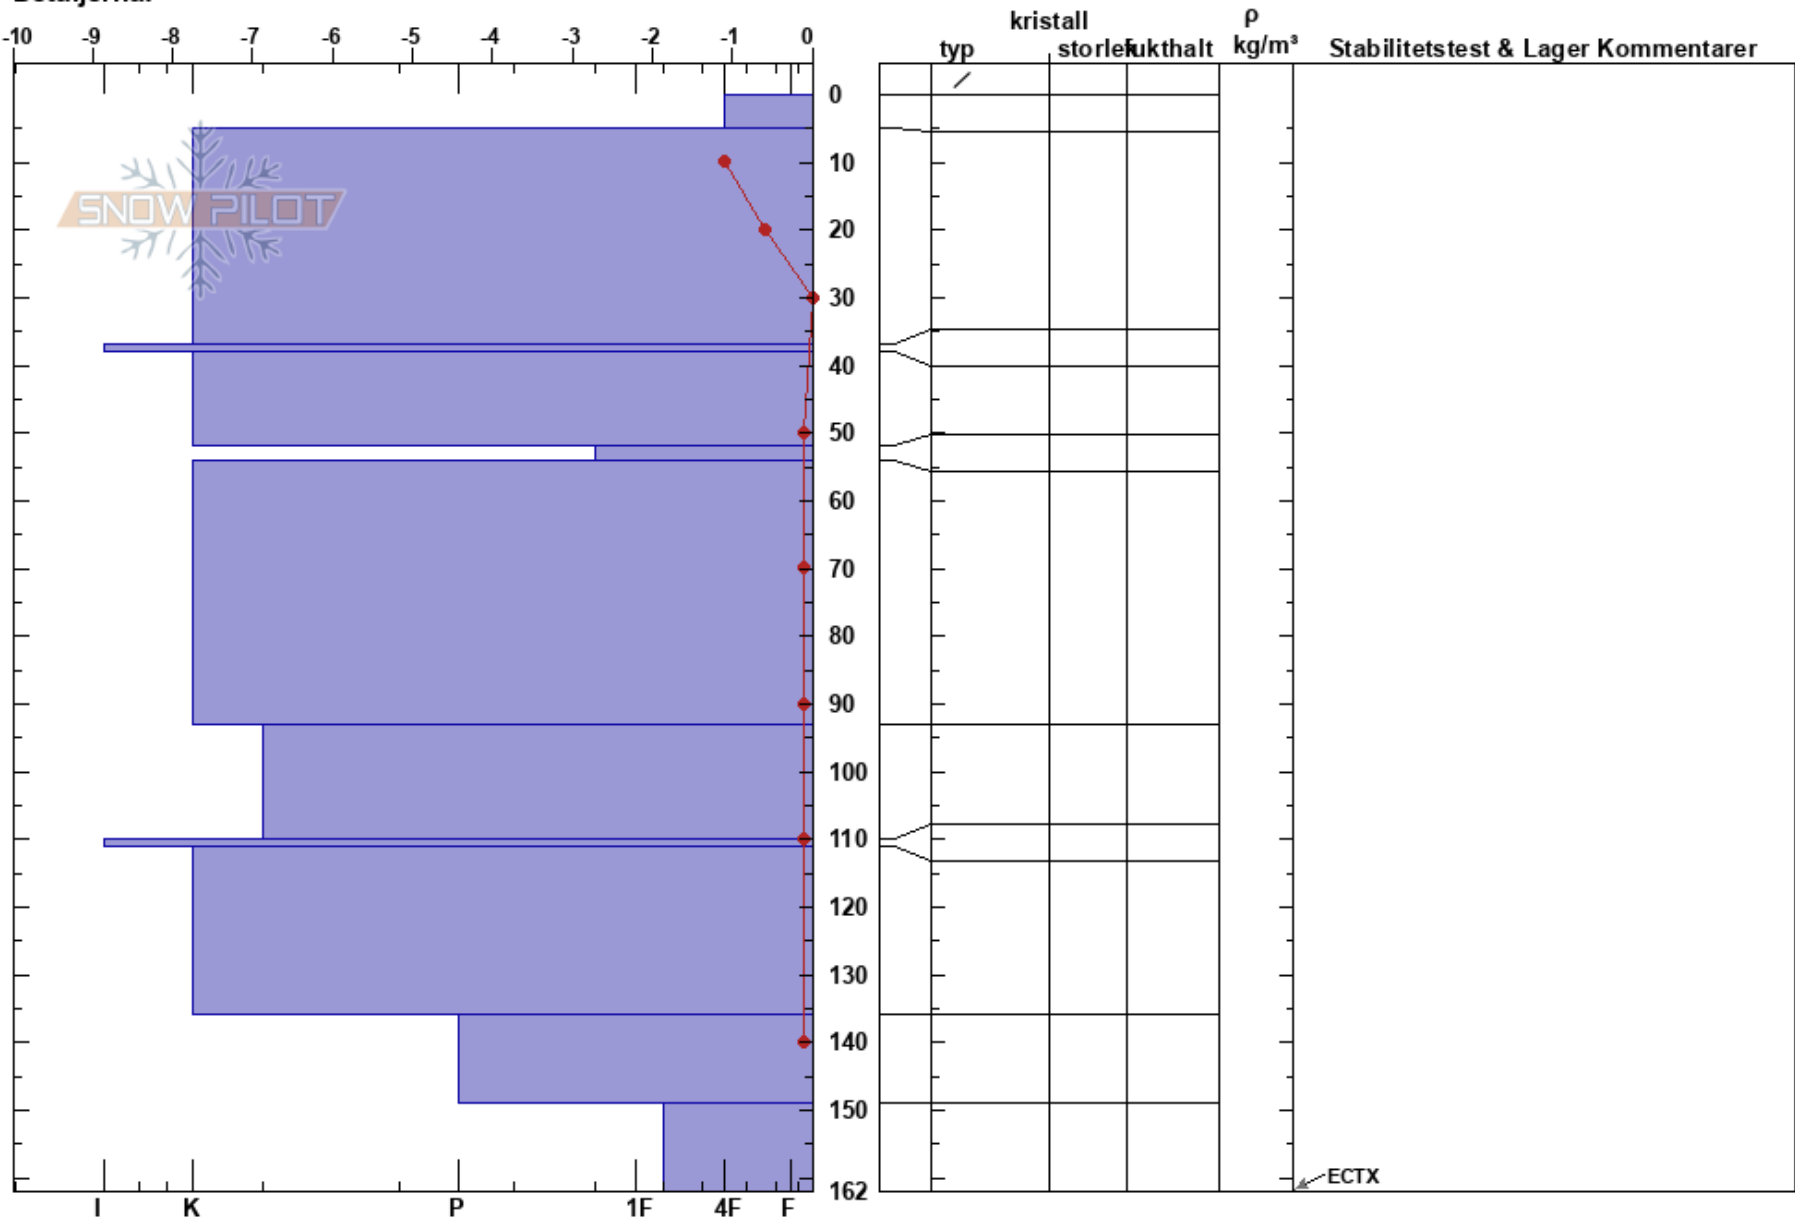

Klöverfjällsravinen
Borgafjäll
Sweden
Höjd: 948 m
Väderstreck: S
Detaljerna:

Susanne Lindqvist
24/04/2023 - 10:34
Koordinat: 64.87151N, 15.07792E
Lutning: 26°
Snödrev: no

Instabilitet:
Lufttemperatur: -4°C
Molnighet: OVC
Nederbörd: NO
Vind: NE Svagvind (1-7m/s)

HS: 162 Lager Kommentarer:

Noteringar (beskrivning av terräng): Litet tunt drevsnöflak från gårdagens och nattens snöfall.