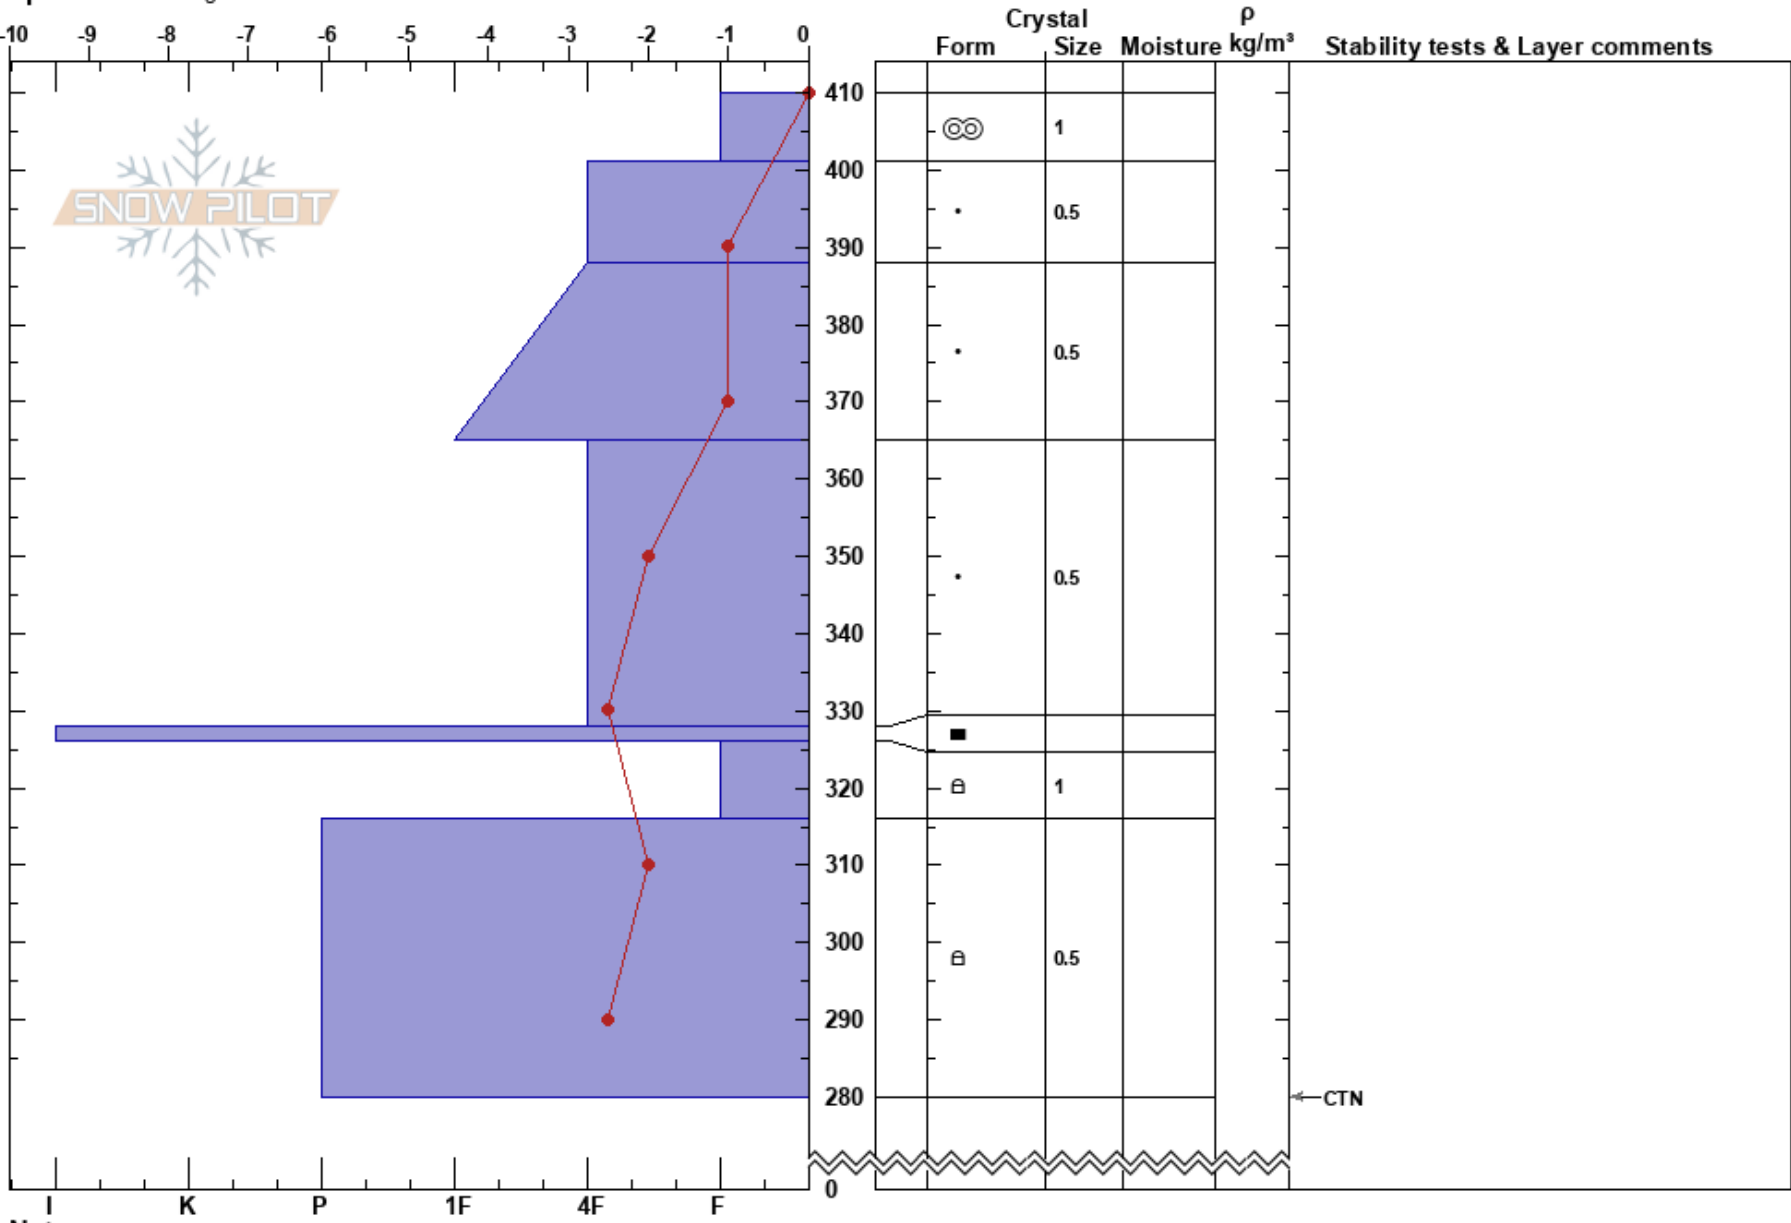

Vodgika Hedgiboo  
 Spring Mountains  
 NV  
**Elevation:** 10995 ft  
**Aspect:** 15°  
**Specifics:** Pit dug in a Ski Area

Eric Fehr  
 04/23/2023 - 11:25am  
**Co-ord:** 36.28727N, -115.68707W  
**Slope Angle:** 39°  
**Wind Loading:**

**Stability:**  
**Air Temperature:** 8°C  
**Precipitation:** NO  
**Wind:** NW Light Breeze  
**HS:** 410  
**PF:** 5  
**Layer Notes:** 410-401cm: Problematic layer

Notes: